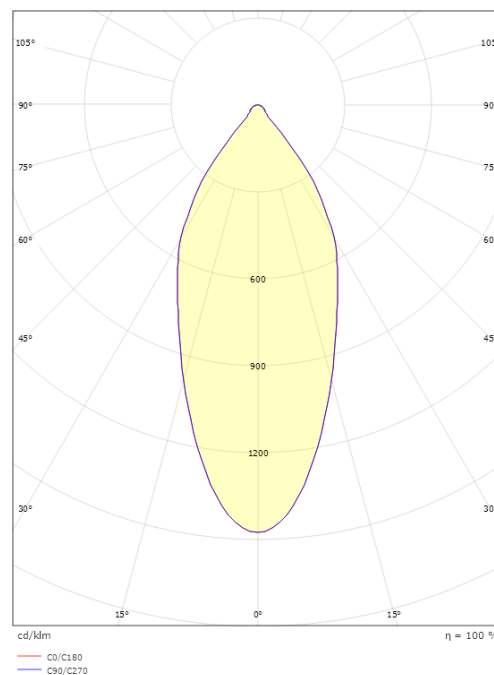

Junistar Soft

Junistar Soft Vit 880lm 4000K Ra 98 DALI

Enummer: 7469033
EAN: 7021989034193
SG nummer: 903419

Elektrisk

Watt: 9W
Systemeffekt: 11W
Spänning: 220-240V
Max. armaturer per brytare: B10: 77, B16: 123, C10: 77, C16: 123

Belysningslösning

Ljuskälla: LED
Lumen output: 880lm
Armaturljusflöde: 80 lm/W
Färgtemperatur: 4000K
Färgtolkningsindex (CRI/Ra): Ra 98
MacAdams faktor: SDCM: 2
Brinntid: L90/B10 > 100.000
Ljusuttag: Direkt
Optik: Reflektor
Ljusspridning: 42°

Drivdon/Dimming

Typ: DALI

Skydd

Isoleringsklass: Klass II SELV

Energi och godkännanden

Innehåller en ljuskälla med energiklass: F
Breeam: Uppfyller Hea 01 för flimmerfritt ljus
Byggvarubedömning: Ja

Material och finish

Material: Aluminium
Färg: Matt vit (RAL 9003)
Avskärmning material: Härdat glas

Montering/anslutning

Montering: Infälld, Interiör / Utomhus
Anslutning: 5 pol Linect / skruvlös kopplingsplint

Mått

Höjd (mm) H: 53
Diameter (mm) D: 94
Håldiameter (mm): 83
Inbyggnadshöjd (mm): 51
Avstånd till brännbart material (mm): 10mm
Vikt (kg) brutto/netto: 0.696 / 0.58

Förpackning

Förpackning mått (mm): 85 x 115 x 130

7 0 2 1 9 8 9 0 3 4 1 9 3