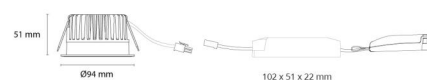

7 0 2 1 9 8 9 0 3 4 1 9 3