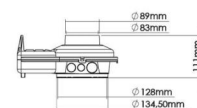

Concrete Box

Concrete Box

Enummer: 7470704
EAN: 7021989001188
SG nummer: 900118

Material och finish

Material:

Plast

Mått

Längd (mm) L:	262
Bredd (mm) W:	111
Höjd (mm) H:	111
Diameter (mm) D:	92
Vikt (kg) brutto/netto:	0.305 / 0.305

Förpackning

Förpackning mått (mm): 262.5 x 111 x 111

7 0 2 1 9 8 9 0 0 1 1 8 8