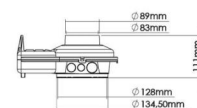

Förpackning

Förpackning mått (mm): 262.5 x 111 x 111