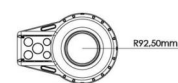

Förpackning

Förpackning mått (mm): 262.5 x 111 x 111