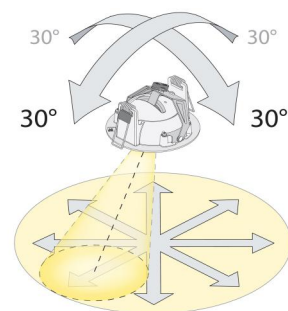

Concrete Box

Concrete Box

Enummer: 7470704
EAN: 7021989001188
SG nummer: 900118

Material och finish

Material:

Plast

Mått

Längd (mm) L:	262
Bredd (mm) W:	111
Höjd (mm) H:	111
Diameter (mm) D:	92
Vikt (kg) brutto/netto:	0.305 / 0.305

Förpackning

Förpackning mått (mm): 262.5 x 111 x 111

7 0 2 1 9 8 9 0 0 1 1 8 8