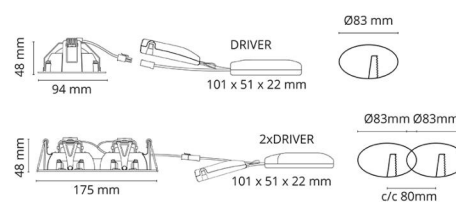

Material och finish

Material: Aluminium
Färg: Svart (RAL 9004)
Avskärmning material: Härdat glas

Montering/anslutning

Montering: Infälld, Interiör
Anslutning: 5 pol Linect / skruvlös kopplingsplint

Mått

Längd (mm) L: 95
Bredd (mm) W: 95
Höjd (mm) H: 50
Håldiameter (mm): 83
Inbyggnadshöjd (mm): 48
Vikt (kg) brutto/netto: 0.402 / 0.335

Förpackning

Förpackning mått (mm): 130 x 115 x 75

7 0 2 1 9 8 9 0 2 6 0 5 1