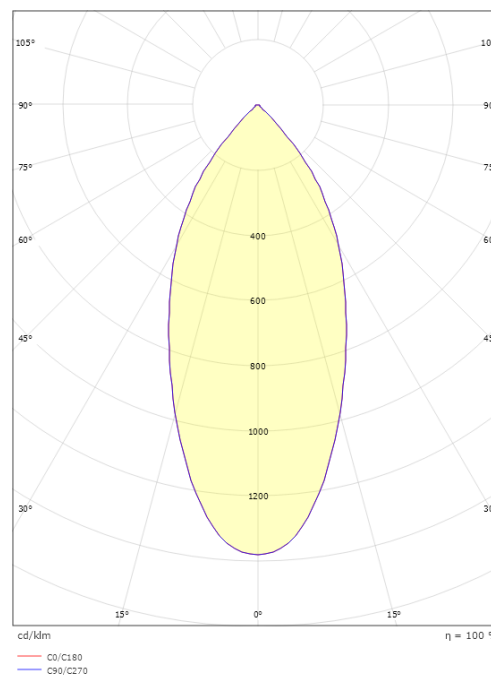

Material och finish

Material: Aluminium
Färg: Svart (RAL 9004)
Avskärmning material: Härdat glas

Montering/anslutning

Montering: Infälld, Interiör
Anslutning: 5 pol Linect / skruvlös kopplingsplint

Mått

Längd (mm) L: 95
Bredd (mm) W: 95
Höjd (mm) H: 50
Håldiameter (mm): 83
Inbyggnadshöjd (mm): 48
Vikt (kg) brutto/netto: 0.402 / 0.335

Förpackning

Förpackning mått (mm): 130 x 115 x 75

7 0 2 1 9 8 9 0 2 6 0 5 1