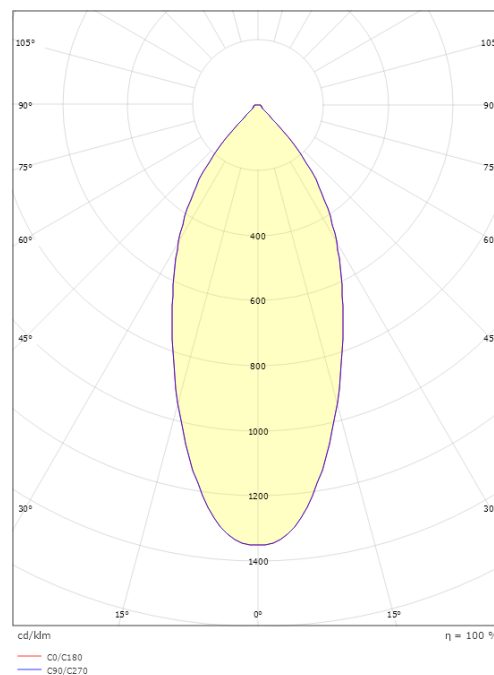

Junistar Lux Square

Junistar Lux Square Vit 590lm 3000K Ra 98 DALI

Enummer: 7473205
EAN: 7021989026006
SG nummer: 902600

Elektrisk

Watt: 7W
Systemeffekt: 8W
Spänning: 220-240V
Frekvens (Hz): 50/60Hz
Max. armaturer per brytare: B10: 105, B16: 168, C10: 105, C16: 168

Belysningslösning

Ljuskälla: LED
Lumen output: 590lm
Armaturljusflöde: 74 lm/W
Färgtemperatur: 3000K
Färgtolkningsindex (CRI/Ra): Ra 98
MacAdams faktor: SDCM: 1
Brinntid: L90/B10>100.000
Ljusuttag: Direkt
Optik: Reflektor
Ljusspridning: 42°
UGR: UGR<22

Drivdon/Dimming

Typ: DALI

Skydd

Isoleringsklass: Klass II SELV

Energi och godkännanden

Innehåller en ljuskälla med energiklass: F
Breeam: Uppfyller Hea 01 för flimmerfritt ljus
Byggvarubedömning: Ja

Material och finish

Material: Aluminium
Färg: Vit (RAL 9003)
Avskärmning material: Härdat glas

Montering/anslutning

Montering: Infälld, Interiör
Anslutning: 5 pol Linect / skruvlös kopplingsplint

Mått

Längd (mm) L: 95
Bredd (mm) W: 95
Höjd (mm) H: 50
Håldiameter (mm): 83
Inbyggnadshöjd (mm): 48
Vikt (kg) brutto/netto: 0.381 / 0.335

Förpackning

Förpackning mått (mm): 115 x 115 x 95

7 0 2 1 9 8 9 0 2 6 0 0 6