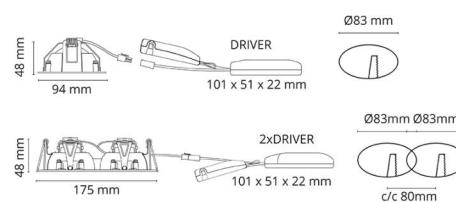

### Montering/anslutning

Montering: Infälld, Interiör  
Anslutning: 5 pol Linect / skruvlös kopplingsplint

### Mått

Längd (mm) L: 95  
Bredd (mm) W: 95  
Höjd (mm) H: 50  
Håldiameter (mm): 83  
Inbyggnadshöjd (mm): 48  
Vikt (kg) brutto/netto: 0.381 / 0.335

### Förpackning

Förpackning mått (mm): 115 x 115 x 95

7 0 2 1 9 8 9 0 2 6 0 0 6