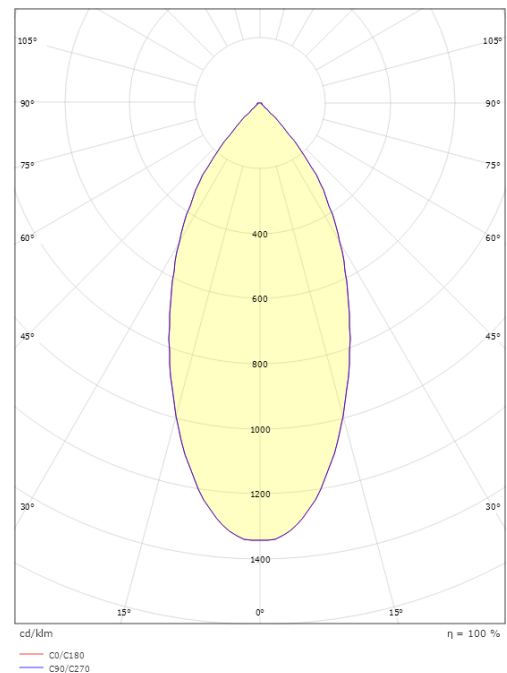

Förpackning

Förpackning mått (mm): 115 x 115 x 95

7 0 2 1 9 8 9 1 2 2 4 4 9