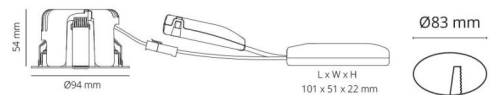

Material och finish

Material: Aluminium
Färg: Svart (RAL 9004)
Avskärmning material: Härdat glas

Montering/anslutning

Montering: Infälld, Interiör
Anslutning: Skruvlös kopplingsplint

Mått

Diameter (mm) D: 94
Håldiameter (mm): 83
Inbyggnadshöjd (mm): 48
Vikt (kg) brutto/netto: 0.43 / 0.384

Förpackning

Förpackning mått (mm): 115 x 115 x 95

7 0 2 1 9 8 9 1 2 2 4 4 9