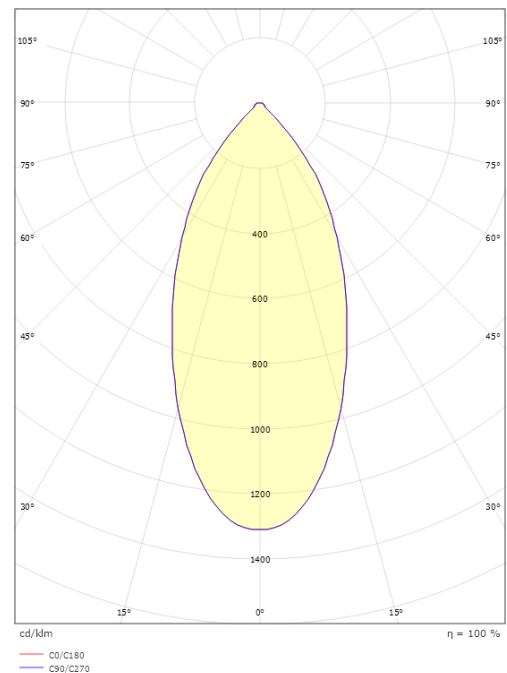

Förpackning

Förpackning mått (mm): 115 x 115 x 95

7 0 2 1 9 8 9 1 2 2 4 3 2