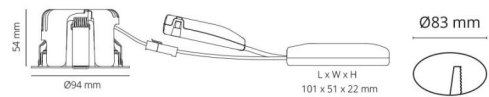

Junistar IsoSafe TW

Junistar IsoSafe TW Vit 500lm (@ 4000K) 2000-4000K Ra>90 Tunable White

LEDDim

Enummer: 7474199
EAN: 7021989122432
SG nummer: 912243

Elektrisk

Systemeffekt: 8.5W
Spänning: 220-240V
Max. armaturer per brytare: B10: 74, B16: 118, C10: 74, C16: 118

Belysningslösning

Ljuskälla: LED
Lumen output: 500lm (@ 4000K)
Armaturljusflöde: 59 lm/W
Färgtemperatur: 2000-4000K
Färgtolkningsindex (CRI/Ra): Ra>90
MacAdams faktor: SDCM: 2
Brinntid: L90/B10>100.000
Ljusuttag: Direkt
Optik: Reflektor
Ljusspridning: 42°

Material och finish

Material: Aluminium
Färg: Vit (RAL 9003)
Avskärmning material: Härdat glas

Montering/anslutning

Montering: Infälld, Interiör
Anslutning: Skruvlös kopplingsplint

Mått

Diameter (mm) D: 94
Håldiameter (mm): 83
Inbyggnadshöjd (mm): 48
Vikt (kg) brutto/netto: 0.43 / 0.384

Förpackning

Förpackning mått (mm): 115 x 115 x 95

7 0 2 1 9 8 9 1 2 2 4 3 2