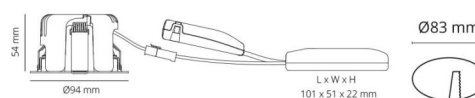

Belysningslösning

Ljuskälla: LED
Lumen output: 530lm (@ 6500K)
Armaturljusflöde: 62 lm/W
Färgtemperatur: 2700-6500K
Färgtolkningsindex (CRI/Ra): Ra>90
MacAdams faktor: SDCM: 2
Brinntid: L90/B10>100.000
Ljusuttag: Direkt
Optik: Reflektor
Ljusspridning: 42°