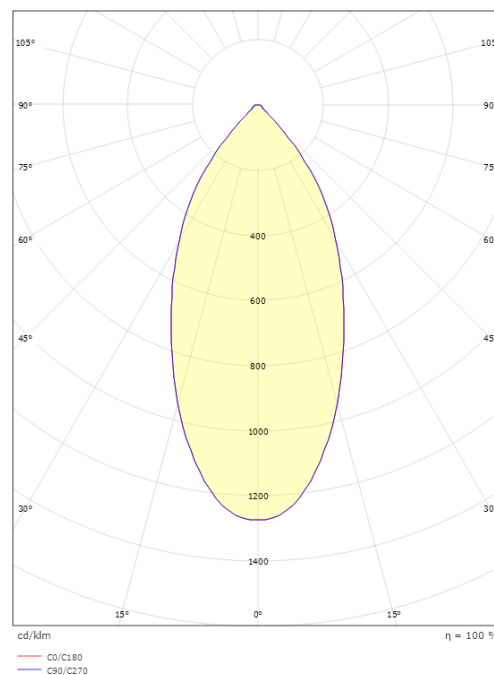

Förpackning

Förpackning mått (mm): 115 x 115 x 95