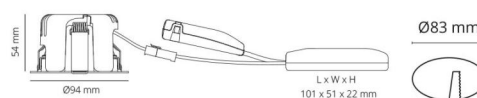

Belysningslösning

Ljuskälla: LED
Lumen output: 530lm (@ 6500K)
Armaturljusflöde: 62 lm/W
Färgtemperatur: 2700-6500K
Färgtolkningsindex (CRI/Ra): Ra>90
MacAdams faktor: SDCM: 2
Brinntid: L90/B10>100.000
Ljusuttag: Direkt
Optik: Reflektor
Ljusspridning: 42°