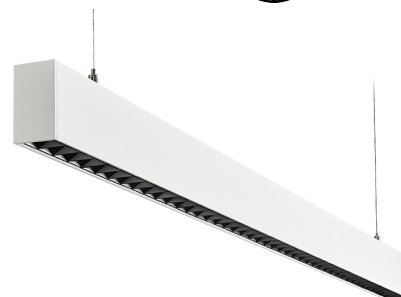

## Inspire Vit Dim 1X dragsnören 4140lm 3000K Ra>80 Dim 1x dragströmställare

Enummer: 7024594  
 EAN: 7021982124747  
 SG nummer: 212474

### Material och finish

Material: Aluminium  
 Färg: Vit  
 Avskärmning material: Polykarbonat (PC)