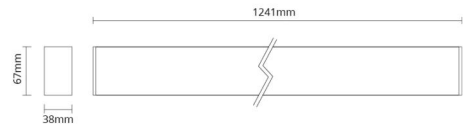

Förpackning

Förpackning mått (mm): 1365 x 90 x 61