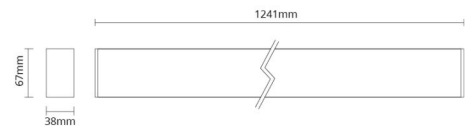

Material och finish

Material: Aluminium
 Färg: Vit
 Avskärmning material: Polykarbonat (PC)

Montering/anslutning

Montering: Upphängd, Interiör
 Wireset: 2 x 2 m ledningssats
 Kabel: Kabel 3x0,75mm² 2,5m

Mått

Längd (mm) L: 1243
 Bredd (mm) W: 38
 Höjd (mm) H: 67
 Vikt (kg) brutto/netto: 3.6 / 3.3

Förpackning

Förpackning mått (mm): 1365 x 90 x 61

7 0 2 1 9 8 2 1 2 4 7 4 7