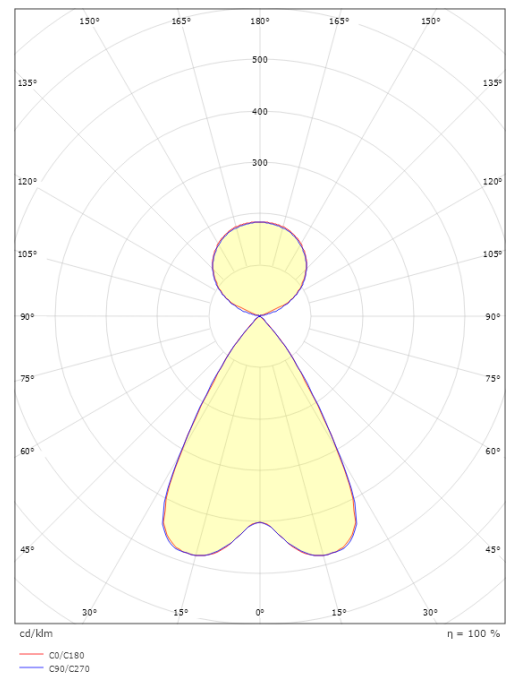

Längd (mm) L: 1243
 Bredd (mm) W: 38
 Höjd (mm) H: 67
 Vikt (kg) brutto/netto: 3.6 / 3.3

Förpackning

Förpackning mått (mm): 1365 x 90 x 61

7 0 2 1 9 8 2 1 2 4 7 4 7