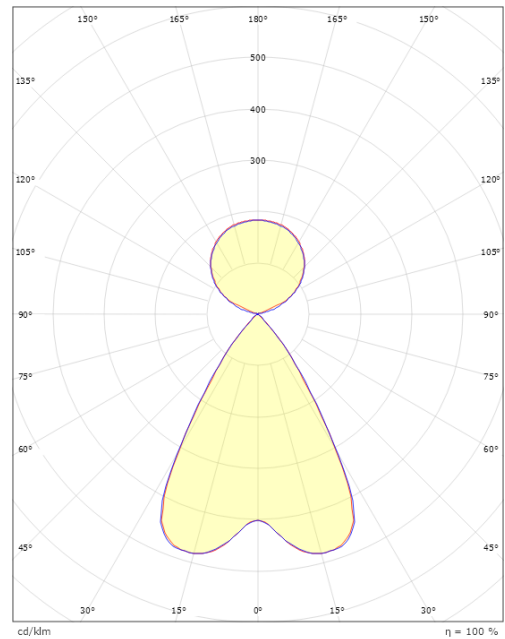

Förpackning

Förpackning mått (mm): 1365 x 90 x 61