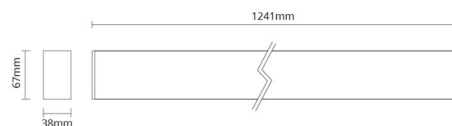

Förpackning

Förpackning mått (mm): 1365 x 90 x 61