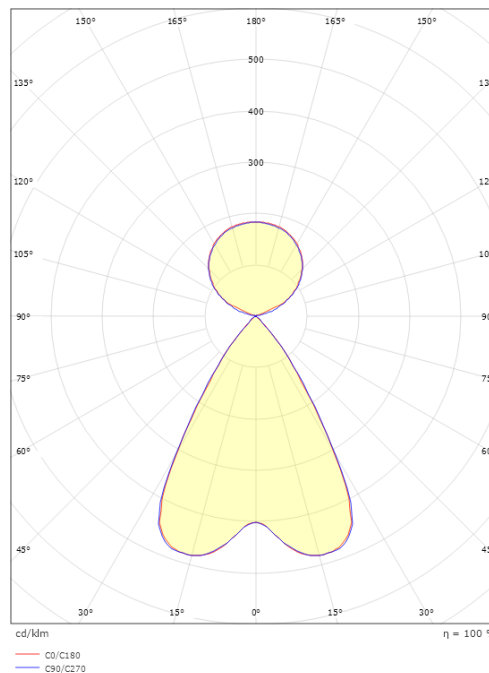

Förpackning

Förpackning mått (mm): 1365 x 90 x 61