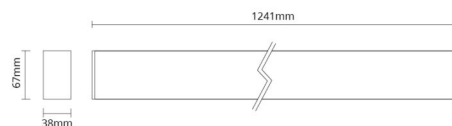

Montering/anslutning

Montering: Upphängd, Interiör
 Wireset: 2 x 2 m ledningssats
 Kabel: Kabel 5x0,75mm² 2,5m

Mått

Längd (mm) L: 1241
 Bredd (mm) W: 38
 Höjd (mm) H: 67
 Vikt (kg) brutto/netto: 3.1 / 2.7

Förpackning

Förpackning mått (mm): 1345 x 125 x 88

7 0 2 1 9 8 2 1 2 0 8 9 3