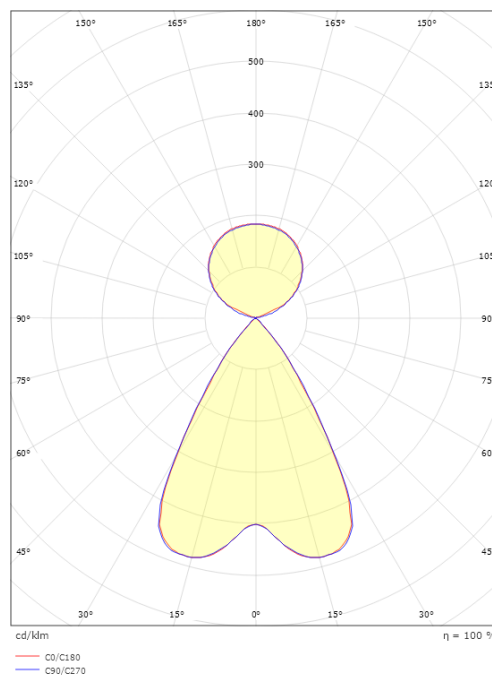

Inspire Svart 4300lm 4000K Ra>80 DALI / Push Dim

Enummer: 7017821
EAN: 7021982120893
SG nummer: 212089

Elektrisk

Systemeffekt: 34W
Spänning: 220-240V
Max. armaturer per brytare: B10: 8, B16: 13, C10: 12, C16: 20
PE Läckström (mA): 0.29

Belysningslösning

Ljuskälla: LED
Lumen output: 4300lm
Armaturljusflöde: 126 lm/W
Färgtemperatur: 4000K
Färgtolkningsindex (CRI/Ra): Ra>80
MacAdams faktor: SDCM: 3
Brinntid: L80/B20>100.000
Brinntid: L90>50.000
Ljusuttag: Direkt/Indirekt 50/50%
Optik: Cubic Optic Svart
UGR: UGR<10
Fotobiologisk säkerhet: RG 1

Drivdon/Dimming

Typ: DALI / Push Dim

Skydd

Isoleringsklass: Klass I

Energi och godkännanden

Innehåller en ljuskälla med energiklass: D
Breeam: Uppfyller Hea 01 för flimmerfritt ljus

Material och finish

Material: Aluminium
Färg: Svart (RAL 9004)
Avskärmning material: Polykarbonat (PC)

Montering/anslutning

Montering: Upphängd, Interiör
Wireset: 2 x 2 m ledningssats
Kabel: Kabel 5x0,75mm² 2,5m

Mått

Längd (mm) L: 1241
Bredd (mm) W: 38
Höjd (mm) H: 67
Vikt (kg) brutto/netto: 3.1 / 2.7

Förpackning

Förpackning mått (mm): 1345 x 125 x 88

7 0 2 1 9 8 2 1 2 0 8 9 3