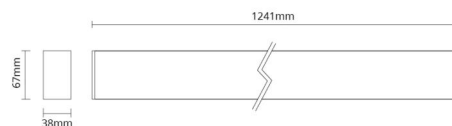

Material: Aluminium
 Färg: Svart (RAL 9004)
 Avskärmning material: Polykarbonat (PC)

Montering/anslutning

Montering: Upphängd, Interiör
 Wireset: 2 x 2 m ledningssats
 Kabel: Kabel 5x0,75mm² 2,5m

Mått

Längd (mm) L: 1241
 Bredd (mm) W: 38
 Höjd (mm) H: 67
 Vikt (kg) brutto/netto: 3.1 / 2.7

Förpackning

Förpackning mått (mm): 1345 x 125 x 88

7 0 2 1 9 8 2 1 2 0 8 9 3