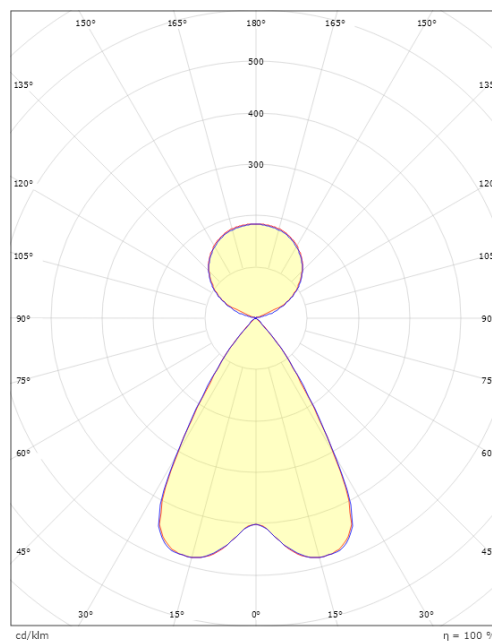

Inspire Svart 4300lm 4000K Ra>80 DALI-2 / Push Dim

Enummer: 7017821
EAN: 7021982120893
SG nummer: 212089

Elektrisk

Systemeffekt: 34W
Spänning: 220-240V
Max. armaturer per brytare: B10: 8, B16: 13, C10: 12, C16: 20
PE Läckström (mA): 0.29

Belysningslösning

Ljuskälla: LED
Lumen output: 4300lm
Armaturljusflöde: 126 lm/W
Färgtemperatur: 4000K
Färgtolkningsindex (CRI/Ra): Ra>80
MacAdams faktor: SDCM: 3
Brinntid: L80/B20>100.000
Brinntid: L90>50.000
Ljusuttag: Direkt/Indirekt 50/50%
Optik: Cubic Optic Svart
UGR: UGR<10
Fotobiologisk säkerhet: RG 1

Drivdon/Dimming

Typ: DALI-2 / Push Dim

Skydd

Isoleringsklass: Klass I
IP Klasse: IP20

Energi och godkännanden

Innehåller en ljuskälla med energiklass: D
Breeam: Uppfyller Hea 01 för flimmerfritt ljus

Material och finish

Material: Aluminium
Färg: Svart (RAL 9004)
Avskärmning material: Polykarbonat (PC)

Montering/anslutning

Montering: Upphängd, Interiör
Wireset: 2 x 2 m ledningssats
Kabel: Kabel 5x0,75mm² 2,5m

Mått

Längd (mm) L: 1241
Bredd (mm) W: 38
Höjd (mm) H: 67
Vikt (kg) brutto/netto: 3.1 / 2.7

Förpackning

Förpackning mått (mm): 1345 x 125 x 88

7 0 2 1 9 8 2 1 2 0 8 9 3