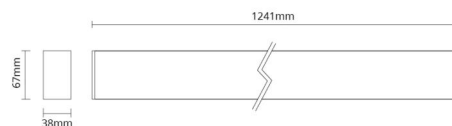

Montering/anslutning

Montering: Upphängd, Interiör
 Wireset: 2 x 2 m ledningssats
 Kabel: Kabel 3x0,75mm² 2,5m

Mått

Längd (mm) L: 1241
 Bredd (mm) W: 38
 Höjd (mm) H: 67
 Vikt (kg) brutto/netto: 2.9 / 2.5

Förpackning

Förpackning mått (mm): 1345 x 125 x 88

7 0 2 1 9 8 2 1 2 0 8 8 6