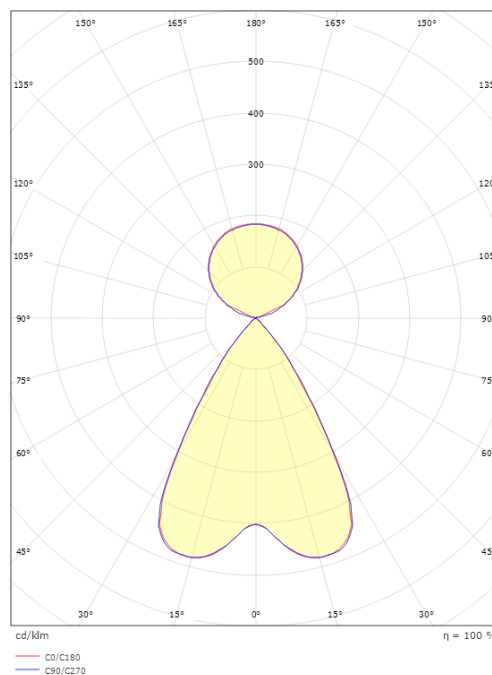

Inspire Svart 4300lm 4000K Ra>80 Ej dimbar

Enummer: 7017820
EAN: 7021982120886
SG nummer: 212088

Elektrisk

Systemeffekt: 34W
Spänning: 220-240V
Max. armaturer per brytare: B10: 14, B16: 23, C10: 22, C16: 36
PE Läckström (mA): 0.31

Belysningslösning

Ljuskälla: LED
Lumen output: 4300lm
Armaturljusflöde: 126 lm/W
Färgtemperatur: 4000K
Färgtolkningsindex (CRI/Ra): Ra>80
MacAdams faktor: SDCM: 3
Brinntid: L80/B20>100.000
Brinntid: L90>50.000
Ljusuttag: Direkt/Indirekt 50/50%
Optik: Cubic Optic Svart
UGR: UGR<10
Fotobiologisk säkerhet: RG 1

Drivdon/Dimming

Typ: Ej dimbar

Skydd

Isoleringsklass: Klass I

Energi och godkännanden

Innehåller en ljuskälla med energiklass: D
Breeam: Uppfyller Hea 01 för flimmerfritt ljus

Material och finish

Material: Aluminium
Färg: Svart (RAL 9004)
Avskärmning material: Polykarbonat (PC)

Montering/anslutning

Montering: Upphängd, Interiör
Wireset: 2 x 2 m ledningssats
Kabel: Kabel 3x0,75mm² 2,5m

Mått

Längd (mm) L: 1241
Bredd (mm) W: 38
Höjd (mm) H: 67
Vikt (kg) brutto/netto: 2.9 / 2.5

Förpackning

Förpackning mått (mm): 1345 x 125 x 88

7 0 2 1 9 8 2 1 2 0 8 8 6