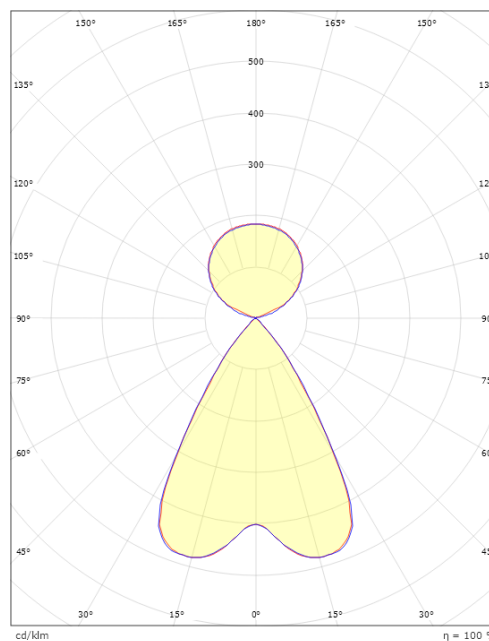

Inspire Svart 4300lm 4000K Ra>80 Ej dimbar

Enummer: 7017820
EAN: 7021982120886
SG nummer: 212088

Elektrisk

Systemeffekt: 34W
Spänning: 220-240V
Max. armaturer per brytare: B10: 14, B16: 23, C10: 22, C16: 36
PE Läckström (mA): 0.31

Belysningslösning

Ljuskälla: LED
Lumen output: 4300lm
Armaturljusflöde: 126 lm/W
Färgtemperatur: 4000K
Färgtolkningsindex (CRI/Ra): Ra>80
MacAdams faktor: SDCM: 3
Brinntid: L80/B20>100.000
Brinntid: L90>50.000
Ljusuttag: Direkt/Indirekt 50/50%
Optik: Cubic Optic Svart
UGR: UGR<10
Fotobiologisk säkerhet: RG 1

Drivdon/Dimming

Typ: Ej dimbar

Skydd

Isoleringsklass: Klass I
IP Klasse: IP20

Energi och godkännanden

Innehåller en ljuskälla med energiklass: D
Breeam: Uppfyller Hea 01 för flimmerfritt ljus

Material och finish

Material: Aluminium
Färg: Svart (RAL 9004)
Avskärmning material: Polykarbonat (PC)

Montering/anslutning

Montering: Upphängd, Interiör
Wireset: 2 x 2 m ledningssats
Kabel: Kabel 3x0,75mm² 2,5m

Mått

Längd (mm) L: 1241
Bredd (mm) W: 38
Höjd (mm) H: 67
Vikt (kg) brutto/netto: 2.9 / 2.5

Förpackning

Förpackning mått (mm): 1365 x 90 x 61

7 0 2 1 9 8 2 1 2 0 8 8 6