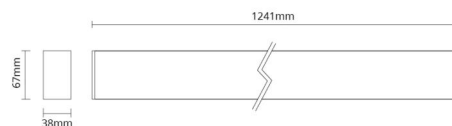

Material: Aluminium
 Färg: Svart (RAL 9004)
 Avskärmning material: Polykarbonat (PC)

Montering/anslutning

Montering: Upphängd, Interiör
 Wireset: 2 x 2 m ledningssats
 Kabel: Kabel 3x0,75mm² 2,5m

Mått

Längd (mm) L: 1241
 Bredd (mm) W: 38
 Höjd (mm) H: 67
 Vikt (kg) brutto/netto: 2.9 / 2.5

Förpackning

Förpackning mått (mm): 1365 x 90 x 61

7 0 2 1 9 8 2 1 2 0 8 8 6