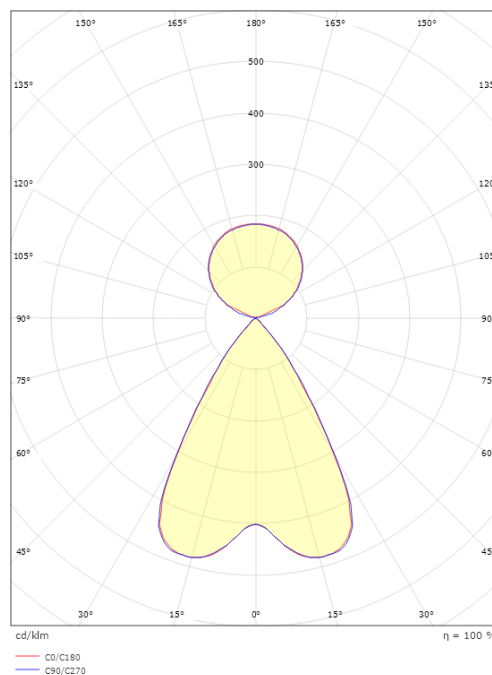

Montering/anslutning

Montering: Upphängd, Interiör
 Wireset: 2 x 2 m ledningssats
 Kabel: Kabel 5x0,75mm² 2,5m

Mått

Längd (mm) L: 1241
 Bredd (mm) W: 38
 Höjd (mm) H: 67
 Vikt (kg) brutto/netto: 3.171 / 2.5

Förpackning

Förpackning mått (mm): 1345 x 125 x 88

7 0 2 1 9 8 2 1 2 0 8 7 9