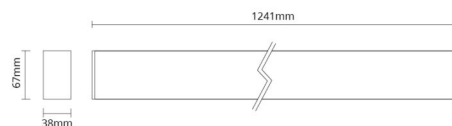

Inspire Svart 4140lm 3000K Ra>80 DALI-2 / Push Dim

Enummer: 7017819
EAN: 7021982120879
SG nummer: 212087

Elektrisk

Systemeffekt: 34W
Spänning: 220-240V
Max. armaturer per brytare: B10: 8, B16: 13, C10: 12, C16: 20
PE Läckström (mA): 0.29

Belysningslösning

Ljuskälla: LED
Lumen output: 4140lm
Armaturljusflöde: 122 lm/W
Färgtemperatur: 3000K
Färgtolkningsindex (CRI/Ra): Ra>80
MacAdams faktor: SDCM: 3
Brinntid: L80/B20>100.000
Brinntid: L90>50.000
Ljusuttag: Direkt/Indirekt 50/50%
Optik: Cubic Optic Svart
UGR: UGR<10
Fotobiologisk säkerhet: RG 1

Drivdon/Dimming

Typ: DALI-2 / Push Dim

Skydd

Isoleringsklass: Klass I
IP Klasse: IP20

Energi och godkännanden

Innehåller en ljuskälla med energiklass: D
Breeam: Uppfyller Hea 01 för flimmerfritt ljus

Material och finish

Material: Aluminium
Färg: Svart (RAL 9004)
Avskärmning material: Polykarbonat (PC)

Montering/anslutning

Montering: Upphängd, Interiör
Wireset: 2 x 2 m ledningssats
Kabel: Kabel 5x0,75mm² 2,5m

Mått

Längd (mm) L: 1241
Bredd (mm) W: 38
Höjd (mm) H: 67
Vikt (kg) brutto/netto: 3.1 / 2.5

Förpackning

Förpackning mått (mm): 1365 x 90 x 61

7 0 2 1 9 8 2 1 2 0 8 7 9