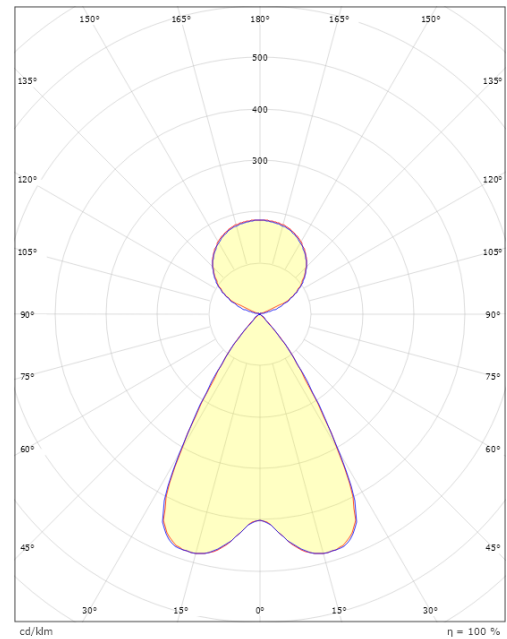

Inspire Svart 4140lm 3000K Ra>80 DALI-2 / Push Dim

Enummer: 7017819
EAN: 7021982120879
SG nummer: 212087

Elektrisk

Systemeffekt: 34W
Spänning: 220-240V
Max. armaturer per brytare: B10: 8, B16: 13, C10: 12, C16: 20
PE Läckström (mA): 0.29

Belysningslösning

Ljuskälla: LED
Lumen output: 4140lm
Armaturljusflöde: 122 lm/W
Färgtemperatur: 3000K
Färgtolkningsindex (CRI/Ra): Ra>80
MacAdams faktor: SDCM: 3
Brinntid: L80/B20>100.000
Brinntid: L90>50.000
Ljusuttag: Direkt/Indirekt 50/50%
Optik: Cubic Optic Svart
UGR: UGR<10
Fotobiologisk säkerhet: RG 1

Drivdon/Dimming

Typ: DALI-2 / Push Dim

Skydd

Isoleringsklass: Klass I
IP Klasse: IP20

Energi och godkännanden

Innehåller en ljuskälla med energiklass: D
Breeam: Uppfyller Hea 01 för flimmerfritt ljus

Material och finish

Material: Aluminium
Färg: Svart (RAL 9004)
Avskärmning material: Polykarbonat (PC)

Montering/anslutning

Montering: Upphängd, Interiör
Wireset: 2 x 2 m ledningssats
Kabel: Kabel 5x0,75mm² 2,5m

Mått

Längd (mm) L: 1241
Bredd (mm) W: 38
Höjd (mm) H: 67
Vikt (kg) brutto/netto: 3.1 / 2.5

Förpackning

Förpackning mått (mm): 1365 x 90 x 61

7 0 2 1 9 8 2 1 2 0 8 7 9