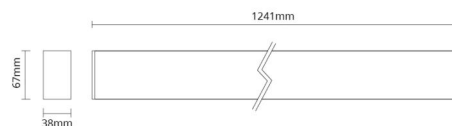

Montering/anslutning

Montering: Upphängd, Interiör
 Wireset: 2 x 2 m ledningssats
 Kabel: Kabel 5x0,75mm² 2,5m

Mått

Längd (mm) L: 1241
 Bredd (mm) W: 38
 Höjd (mm) H: 67
 Vikt (kg) brutto/netto: 3.171 / 2.5

Förpackning

Förpackning mått (mm): 1345 x 125 x 88

7 0 2 1 9 8 2 1 2 0 8 7 9