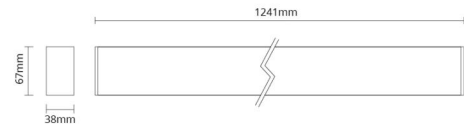

Inspire Svart 4140lm 3000K Ra>80 DALI-2 / Push Dim

Enummer: 7017819
EAN: 7021982120879
SG nummer: 212087

Elektrisk

Systemeffekt: 34W
Spänning: 220-240V
Max. armaturer per brytare: B10: 8, B16: 13, C10: 12, C16: 20
PE Läckström (mA): 0.29

Belysningslösning

Ljuskälla: LED
Lumen output: 4140lm
Armaturljusflöde: 122 lm/W
Färgtemperatur: 3000K
Färgtolkningsindex (CRI/Ra): Ra>80
MacAdams faktor: SDCM: 3
Brinntid: L80/B20>100.000
Brinntid: L90>50.000
Ljusuttag: Direkt/Indirekt 50/50%
Optik: Cubic Optic Svart
UGR: UGR<10
Fotobiologisk säkerhet: RG 1

Drivdon/Dimming

Typ: DALI-2 / Push Dim

Skydd

Isoleringsklass: Klass I
IP Klasse: IP20

Energi och godkännanden

Innehåller en ljuskälla med energiklass: D
Breeam: Uppfyller Hea 01 för flimmerfritt ljus

Material och finish

Material: Aluminium
Färg: Svart (RAL 9004)
Avskärmning material: Polykarbonat (PC)

Montering/anslutning

Montering: Upphängd, Interiör
Wireset: 2 x 2 m ledningssats
Kabel: Kabel 5x0,75mm² 2,5m

Mått

Längd (mm) L: 1241
Bredd (mm) W: 38
Höjd (mm) H: 67
Vikt (kg) brutto/netto: 3.1 / 2.5

Förpackning

Förpackning mått (mm): 1365 x 90 x 61

7 0 2 1 9 8 2 1 2 0 8 7 9