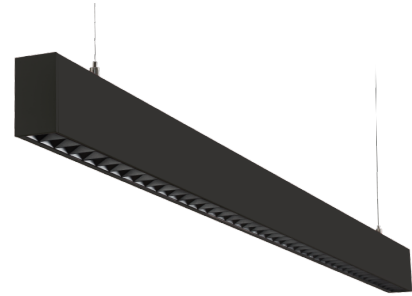

Inspire Svart 4140lm 3000K Ra>80 DALI-2 / Push Dim

Enummer: 7017819
EAN: 7021982120879
SG nummer: 212087

Elektrisk

Systemeffekt: 34W
Spänning: 220-240V
Max. armaturer per brytare: B10: 8, B16: 13, C10: 12, C16: 20
PE Läckström (mA): 0.29

Belysningslösning

Ljuskälla: LED
Lumen output: 4140lm
Armaturljusflöde: 122 lm/W
Färgtemperatur: 3000K
Färgtolkningsindex (CRI/Ra): Ra>80
MacAdams faktor: SDCM: 3
Brinntid: L80/B20>100.000
Brinntid: L90>50.000
Ljusuttag: Direkt/Indirekt 50/50%
Optik: Cubic Optic Svart
UGR: UGR<10
Fotobiologisk säkerhet: RG 1

Drivdon/Dimming

Typ: DALI-2 / Push Dim

Skydd

Isoleringsklass: Klass I
IP Klasse: IP20

Energi och godkännanden

Innehåller en ljuskälla med energiklass: D
Breeam: Uppfyller Hea 01 för flimmerfritt ljus

Material och finish

Material: Aluminium
Färg: Svart (RAL 9004)
Avskärmning material: Polykarbonat (PC)

Montering/anslutning

Montering: Upphängd, Interiör
Wireset: 2 x 2 m ledningssats
Kabel: Kabel 5x0,75mm² 2,5m

Mått

Längd (mm) L: 1241
Bredd (mm) W: 38
Höjd (mm) H: 67
Vikt (kg) brutto/netto: 3.1 / 2.5

Förpackning

Förpackning mått (mm): 1365 x 90 x 61

7 0 2 1 9 8 2 1 2 0 8 7 9