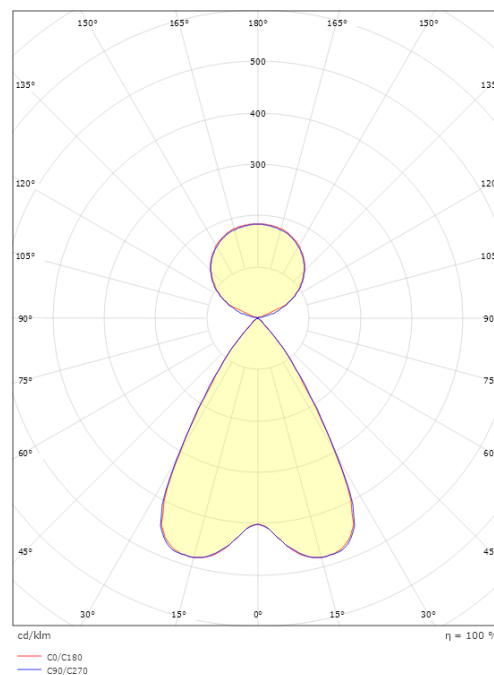

Inspire Svart 4140lm 3000K Ra>80 DALI-2 / Push Dim

Enummer: 7017819
EAN: 7021982120879
SG nummer: 212087

Elektrisk

Systemeffekt: 34W
Spänning: 220-240V
Max. armaturer per brytare: B10: 8, B16: 13, C10: 12, C16: 20
PE Läckström (mA): 0.29

Belysningslösning

Ljuskälla: LED
Lumen output: 4140lm
Armaturljusflöde: 122 lm/W
Färgtemperatur: 3000K
Färgtolkningsindex (CRI/Ra): Ra>80
MacAdams faktor: SDCM: 3
Brinntid: L80/B20>100.000
Brinntid: L90>50.000
Ljusuttag: Direkt/Indirekt 50/50%
Optik: Cubic Optic Svart
UGR: UGR<10
Fotobiologisk säkerhet: RG 1

Drivdon/Dimming

Typ: DALI-2 / Push Dim

Skydd

Isoleringsklass: Klass I
IP Klasse: IP20

Energi och godkännanden

Innehåller en ljuskälla med energiklass: D
Breeam: Uppfyller Hea 01 för flimmerfritt ljus

Material och finish

Material: Aluminium
Färg: Svart (RAL 9004)
Avskärmning material: Polykarbonat (PC)

Montering/anslutning

Montering: Upphängd, Interiör
Wireset: 2 x 2 m ledningssats
Kabel: Kabel 5x0,75mm² 2,5m

Mått

Längd (mm) L: 1241
Bredd (mm) W: 38
Höjd (mm) H: 67
Vikt (kg) brutto/netto: 3.1 / 2.5

Förpackning

Förpackning mått (mm): 1365 x 90 x 61

7 0 2 1 9 8 2 1 2 0 8 7 9