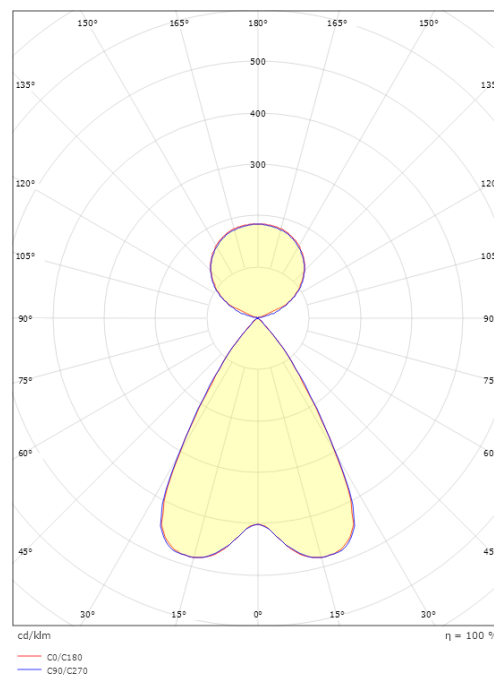

Montering/anslutning

Montering: Upphängd, Interiör
 Wireset: 2 x 2 m ledningssats
 Kabel: Kabel 5x0,75mm² 2,5m

Mått

Längd (mm) L: 1241
 Bredd (mm) W: 38
 Höjd (mm) H: 67
 Vikt (kg) brutto/netto: 3.171 / 2.5

Förpackning

Förpackning mått (mm): 1345 x 125 x 88

7 0 2 1 9 8 2 1 2 0 8 7 9