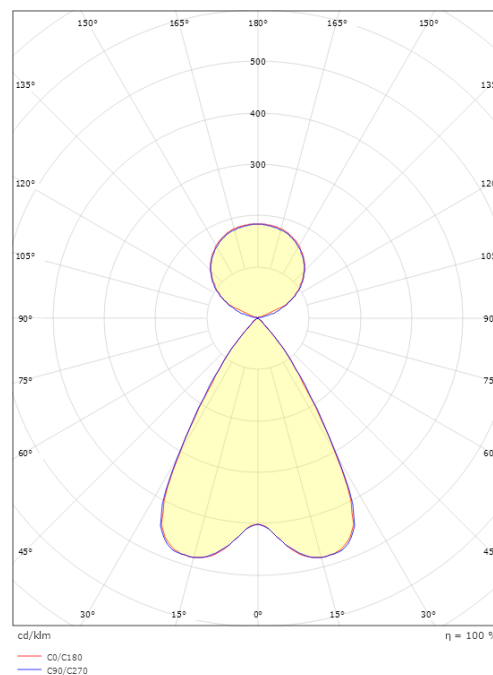

Inspire Svart 4140lm 3000K Ra>80 Ej dimbar

Enummer: 7017818
EAN: 7021982120862
SG nummer: 212086

Elektrisk

Systemeffekt: 34W
Spänning: 220-240V
Max. armaturer per brytare: B10: 14, B16: 23, C10: 22, C16: 36
PE Läckström (mA): 0.31

Belysningslösning

Ljuskälla: LED
Lumen output: 4140lm
Armaturljusflöde: 122 lm/W
Färgtemperatur: 3000K
Färgtolkningsindex (CRI/Ra): Ra>80
MacAdams faktor: SDCM: 3
Brinntid: L80/B20>100.000
Brinntid: L90>50.000
Ljusuttag: Direkt/Indirekt 50/50%
Optik: Cubic Optic Svart
UGR: UGR<10
Fotobiologisk säkerhet: RG 1

Drivdon/Dimming

Typ: Ej dimbar

Skydd

Isoleringsklass: Klass I
IP Klasse: IP20

Energi och godkännanden

Innehåller en ljuskälla med energiklass: D
Breeam: Uppfyller Hea 01 för flimmerfritt ljus

Material och finish

Material: Aluminium
Färg: Svart (RAL 9004)
Avskärmning material: Polykarbonat (PC)

Montering/anslutning

Montering: Upphängd, Interiör
Wireset: 2 x 2 m ledningssats
Kabel: Kabel 3x0,75mm² 2,5m

Mått

Längd (mm) L: 1241
Bredd (mm) W: 38
Höjd (mm) H: 67
Vikt (kg) brutto/netto: 3.1 / 2.5

Förpackning

Förpackning mått (mm): 1345 x 125 x 88

7 0 2 1 9 8 2 1 2 0 8 6 2