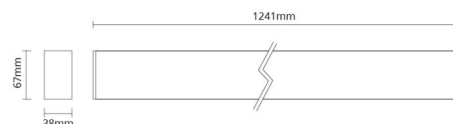

Inspire Svart 4140lm 3000K Ra>80 Ej dimbar

Enummer: 7017818
EAN: 7021982120862
SG nummer: 212086

Elektrisk

Systemeffekt: 34W
Spänning: 220-240V
Max. armaturer per brytare: B10: 14, B16: 23, C10: 22, C16: 36
PE Läckström (mA): 0.31

Belysningslösning

Ljuskälla: LED
Lumen output: 4140lm
Armaturljusflöde: 122 lm/W
Färgtemperatur: 3000K
Färgtolkningsindex (CRI/Ra): Ra>80
MacAdams faktor: SDCM: 3
Brinntid: L80/B20>100.000
Brinntid: L90>50.000
Ljusuttag: Direkt/Indirekt 50/50%
Optik: Cubic Optic Svart
UGR: UGR<10
Fotobiologisk säkerhet: RG 1

Drivdon/Dimming

Typ: Ej dimbar

Skydd

Isoleringsklass: Klass I
IP Klasse: IP20

Energi och godkännanden

Innehåller en ljuskälla med energiklass: D
Breeam: Uppfyller Hea 01 för flimmerfritt ljus

Material och finish

Material: Aluminium
Färg: Svart (RAL 9004)
Avskärmning material: Polykarbonat (PC)

Montering/anslutning

Montering: Upphängd, Interiör
Wireset: 2 x 2 m ledningssats
Kabel: Kabel 3x0,75mm² 2,5m

Mått

Längd (mm) L: 1241
Bredd (mm) W: 38
Höjd (mm) H: 67
Vikt (kg) brutto/netto: 3.1 / 2.5

Förpackning

Förpackning mått (mm): 1345 x 125 x 88

7 0 2 1 9 8 2 1 2 0 8 6 2