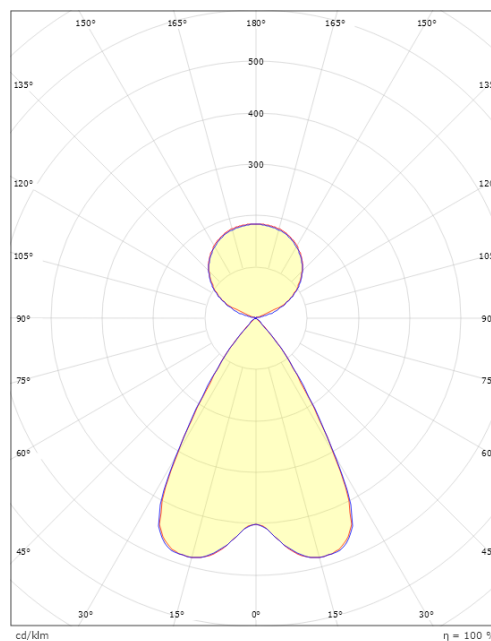

Inspire Svart 4140lm 3000K Ra>80 Ej dimbar

Enummer: 7017818
EAN: 7021982120862
SG nummer: 212086

Elektrisk

Systemeffekt: 34W
Spänning: 220-240V
Max. armaturer per brytare: B10: 14, B16: 23, C10: 22, C16: 36
PE Läckström (mA): 0.31

Belysningslösning

Ljuskälla: LED
Lumen output: 4140lm
Armaturljusflöde: 122 lm/W
Färgtemperatur: 3000K
Färgtolkningsindex (CRI/Ra): Ra>80
MacAdams faktor: SDCM: 3
Brinntid: L80/B20>100.000
Brinntid: L90>50.000
Ljusuttag: Direkt/Indirekt 50/50%
Optik: Cubic Optic Svart
UGR: UGR<10
Fotobiologisk säkerhet: RG 1

Drivdon/Dimming

Typ: Ej dimbar

Skydd

Isoleringsklass: Klass I
IP Klasse: IP20

Energi och godkännanden

Innehåller en ljuskälla med energiklass: D
Breeam: Uppfyller Hea 01 för flimmerfritt ljus

Material och finish

Material: Aluminium
Färg: Svart (RAL 9004)
Avskärmning material: Polykarbonat (PC)

Montering/anslutning

Montering: Upphängd, Interiör
Wireset: 2 x 2 m ledningssats
Kabel: Kabel 3x0,75mm² 2,5m

Mått

Längd (mm) L: 1241
Bredd (mm) W: 38
Höjd (mm) H: 67
Vikt (kg) brutto/netto: 3.1 / 2.5

Förpackning

Förpackning mått (mm): 1345 x 125 x 88

7 0 2 1 9 8 2 1 2 0 8 6 2