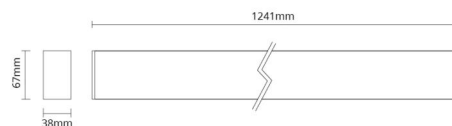

Material: Aluminium
 Färg: Svart (RAL 9004)
 Avskärmning material: Polykarbonat (PC)

Montering/anslutning

Montering: Upphängd, Interiör
 Wireset: 2 x 2 m ledningssats
 Kabel: Kabel 3x0,75mm² 2,5m

Mått

Längd (mm) L: 1241
 Bredd (mm) W: 38
 Höjd (mm) H: 67
 Vikt (kg) brutto/netto: 3.1 / 2.5

Förpackning

Förpackning mått (mm): 1345 x 125 x 88

7 0 2 1 9 8 2 1 2 0 8 6 2