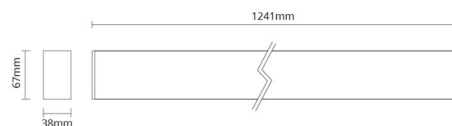

Montering/anslutning

Montering: Upphängd, Interiör
 Wireset: 2 x 2 m ledningssats
 Kabel: Kabel 5x0,75mm² 2,5m

Mått

Längd (mm) L: 1241
 Bredd (mm) W: 38
 Höjd (mm) H: 67
 Vikt (kg) brutto/netto: 3.1 / 2.7

Förpackning

Förpackning mått (mm): 1345 x 125 x 88

7 0 2 1 9 8 2 1 2 0 8 3 1