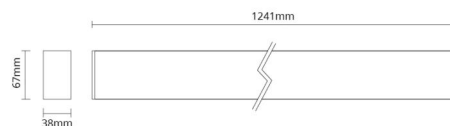

Montering/anslutning

Montering: Upphängd, Interiör
 Wireset: 2 x 2 m ledningssats
 Kabel: Kabel 5x0,75mm² 2,5m

Mått

Längd (mm) L: 1241
 Bredd (mm) W: 38
 Höjd (mm) H: 67
 Vikt (kg) brutto/netto: 3.1 / 2.7

Förpackning

Förpackning mått (mm): 1345 x 125 x 88

7 0 2 1 9 8 2 1 2 0 8 3 1