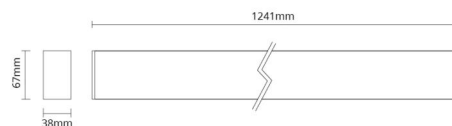

Material: Aluminium
 Färg: Vit
 Avskärmning material: Polykarbonat (PC)

Montering/anslutning

Montering: Upphängd, Interiör
 Wireset: 2 x 2 m ledningssats
 Kabel: Kabel 5x0,75mm² 2,5m

Mått

Längd (mm) L: 1241
 Bredd (mm) W: 38
 Höjd (mm) H: 67
 Vikt (kg) brutto/netto: 3.1 / 2.7

Förpackning

Förpackning mått (mm): 1365 x 90 x 61

7 0 2 1 9 8 2 1 2 0 8 3 1