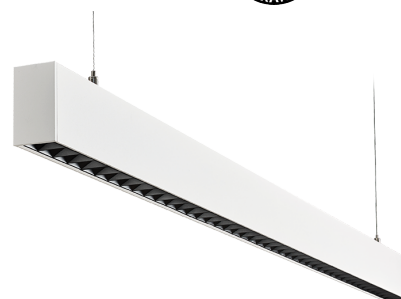

Inspire Vit 4300lm 4000K Ra>80 DALI-2 / Push Dim

Enummer: 7016807
EAN: 7021982120831
SG nummer: 212083

Elektrisk

Systemeffekt: 34W
Spänning: 220-240V
Max. armaturer per brytare: B10: 8, B16: 13, C10: 12, C16: 20
PE Läckström (mA): 0.29

Belysningslösning

Ljuskälla: LED
Lumen output: 4300lm
Armaturljusflöde: 126 lm/W
Färgtemperatur: 4000K
Färgtolkningsindex (CRI/Ra): Ra>80
MacAdams faktor: SDCM: 3
Brinntid: L80/B20>100.000
Brinntid: L90>50.000
Ljusuttag: Direkt/Indirekt 50/50%
Optik: Cubic Optic Svart
UGR: UGR<10
Fotobiologisk säkerhet: RG 1

Drivdon/Dimming

Typ: DALI-2 / Push Dim

Skydd

Isoleringsklass: Klass I
IP Klasse: IP20

Energi och godkännanden

Innehåller en ljuskälla med energiklass: D
Breeam: Uppfyller Hea 01 för flimmerfritt ljus

Material och finish

Material: Aluminium
Färg: Vit
Avskärmning material: Polykarbonat (PC)

Montering/anslutning

Montering: Upphängd, Interiör
Wireset: 2 x 2 m ledningssats
Kabel: Kabel 5x0,75mm² 2,5m

Mått

Längd (mm) L: 1241
Bredd (mm) W: 38
Höjd (mm) H: 67
Vikt (kg) brutto/netto: 3.1 / 2.7

Förpackning

Förpackning mått (mm): 1365 x 90 x 61

7 0 2 1 9 8 2 1 2 0 8 3 1