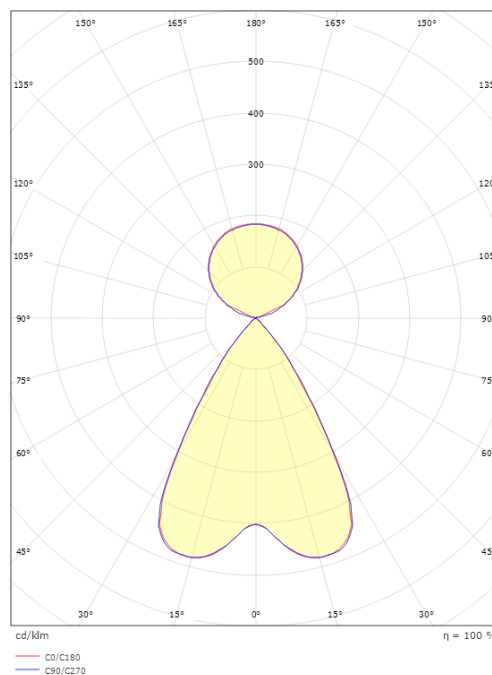

Inspire Vit 4300lm 4000K Ra>80 DALI-2 / Push Dim

Enummer: 7016807
EAN: 7021982120831
SG nummer: 212083

Elektrisk

Systemeffekt: 34W
Spänning: 220-240V
Max. armaturer per brytare: B10: 8, B16: 13, C10: 12, C16: 20
PE Läckström (mA): 0.29

Belysningslösning

Ljuskälla: LED
Lumen output: 4300lm
Armaturljusflöde: 126 lm/W
Färgtemperatur: 4000K
Färgtolkningsindex (CRI/Ra): Ra>80
MacAdams faktor: SDCM: 3
Brinntid: L80/B20>100.000
Brinntid: L90>50.000
Ljusuttag: Direkt/Indirekt 50/50%
Optik: Cubic Optic Svart
UGR: UGR<10
Fotobiologisk säkerhet: RG 1

Drivdon/Dimming

Typ: DALI-2 / Push Dim

Skydd

Isoleringsklass: Klass I
IP Klasse: IP20

Energi och godkännanden

Innehåller en ljuskälla med energiklass: D
Breeam: Uppfyller Hea 01 för flimmerfritt ljus

Material och finish

Material: Aluminium
Färg: Vit
Avskärmning material: Polykarbonat (PC)

Montering/anslutning

Montering: Upphängd, Interiör
Wireset: 2 x 2 m ledningssats
Kabel: Kabel 5x0,75mm² 2,5m

Mått

Längd (mm) L: 1241
Bredd (mm) W: 38
Höjd (mm) H: 67
Vikt (kg) brutto/netto: 3.1 / 2.7

Förpackning

Förpackning mått (mm): 1365 x 90 x 61

7 0 2 1 9 8 2 1 2 0 8 3 1