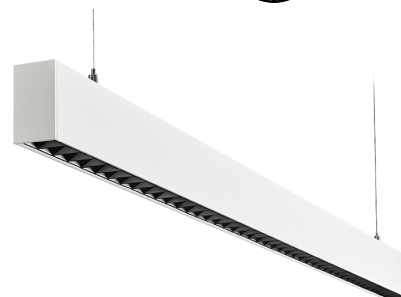

Inspire Vit 4300lm 4000K Ra>80 DALI / Push Dim

Enummer: 7016807
EAN: 7021982120831
SG nummer: 212083

Elektrisk

Systemeffekt: 34W
Spänning: 220-240V
Max. armaturer per brytare: B10: 8, B16: 13, C10: 12, C16: 20
PE Läckström (mA): 0.29

Belysningslösning

Ljuskälla: LED
Lumen output: 4300lm
Armaturljusflöde: 126 lm/W
Färgtemperatur: 4000K
Färgtolkningsindex (CRI/Ra): Ra>80
MacAdams faktor: SDCM: 3
Brinntid: L80/B20>100.000
Brinntid: L90>50.000
Ljusuttag: Direkt/Indirekt 50/50%
Optik: Cubic Optic Svart
UGR: UGR<10
Fotobiologisk säkerhet: RG 1

Drivdon/Dimming

Typ: DALI / Push Dim

Skydd

Isoleringsklass: Klass I

Energi och godkännanden

Innehåller en ljuskälla med energiklass: D
Breeam: Uppfyller Hea 01 för flimmerfritt ljus

Material och finish

Material: Aluminium
Färg: Vit
Avskärmning material: Polykarbonat (PC)

Montering/anslutning

Montering: Upphängd, Interiör
Wireset: 2 x 2 m ledningssats
Kabel: Kabel 5x0,75mm² 2,5m

Mått

Längd (mm) L: 1241
Bredd (mm) W: 38
Höjd (mm) H: 67
Vikt (kg) brutto/netto: 3.1 / 2.7

Förpackning

Förpackning mått (mm): 1345 x 125 x 88

7 0 2 1 9 8 2 1 2 0 8 3 1