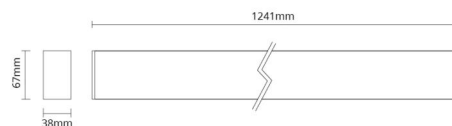

Material: Aluminium
 Färg: Vit
 Avskärmning material: Polykarbonat (PC)

Montering/anslutning

Montering: Upphängd, Interiör
 Wireset: 2 x 2 m ledningssats
 Kabel: Kabel 3x0,75mm² 2,5m

Mått

Längd (mm) L: 1241
 Bredd (mm) W: 38
 Höjd (mm) H: 67
 Vikt (kg) brutto/netto: 2.9 / 2.5

Förpackning

Förpackning mått (mm): 1365 x 90 x 61

7 0 2 1 9 8 2 1 2 0 8 2 4