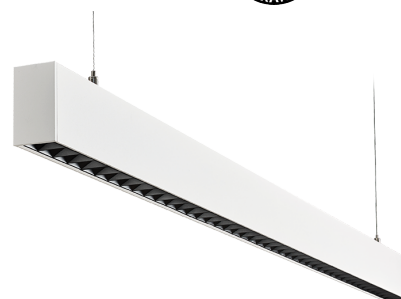

Inspire Vit 4300lm 4000K Ra>80 Ej dimbar

Enummer: 7016806
EAN: 7021982120824
SG nummer: 212082

Elektrisk

Systemeffekt: 34W
Spänning: 220-240V
Max. armaturer per brytare: B10: 14, B16: 23, C10: 22, C16: 36
PE Läckström (mA): 0.31

Belysningslösning

Ljuskälla: LED
Lumen output: 4300lm
Armaturljusflöde: 126 lm/W
Färgtemperatur: 4000K
Färgtolkningsindex (CRI/Ra): Ra>80
MacAdams faktor: SDCM: 3
Brinntid: L80/B20>100.000
Brinntid: L90>50.000
Ljusuttag: Direkt/Indirekt 50/50%
Optik: Cubic Optic Svart
UGR: UGR<10
Fotobiologisk säkerhet: RG 1

Drivdon/Dimming

Typ: Ej dimbar

Skydd

Isoleringsklass: Klass I
IP Klasse: IP20

Energi och godkännanden

Innehåller en ljuskälla med energiklass: D
Breeam: Uppfyller Hea 01 för flimmerfritt ljus

Material och finish

Material: Aluminium
Färg: Vit
Avskärmning material: Polykarbonat (PC)

Montering/anslutning

Montering: Upphängd, Interiör
Wireset: 2 x 2 m ledningssats
Kabel: Kabel 3x0,75mm² 2,5m

Mått

Längd (mm) L: 1241
Bredd (mm) W: 38
Höjd (mm) H: 67
Vikt (kg) brutto/netto: 2.9 / 2.5

Förpackning

Förpackning mått (mm): 1365 x 90 x 61

7 0 2 1 9 8 2 1 2 0 8 2 4