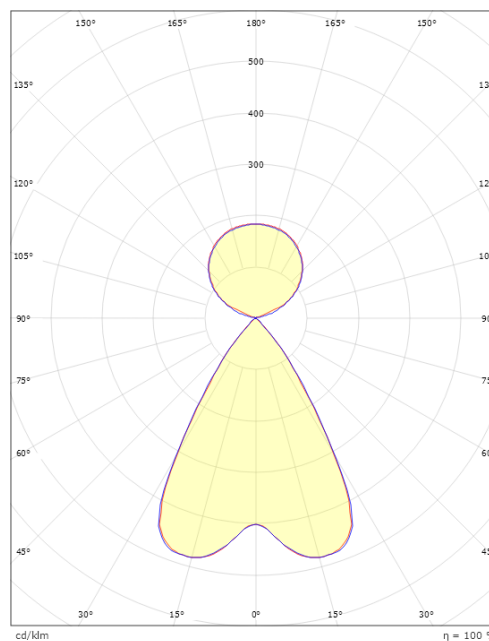

Inspire Vit 4300lm 4000K Ra>80 Ej dimbar

Enummer: 7016806
EAN: 7021982120824
SG nummer: 212082

Elektrisk

Systemeffekt: 34W
Spänning: 220-240V
Max. armaturer per brytare: B10: 14, B16: 23, C10: 22, C16: 36
PE Läckström (mA): 0.31

Belysningslösning

Ljuskälla: LED
Lumen output: 4300lm
Armaturljusflöde: 126 lm/W
Färgtemperatur: 4000K
Färgtolkningsindex (CRI/Ra): Ra>80
MacAdams faktor: SDCM: 3
Brinntid: L80/B20>100.000
Brinntid: L90>50.000
Ljusuttag: Direkt/Indirekt 50/50%
Optik: Cubic Optic Svart
UGR: UGR<10
Fotobiologisk säkerhet: RG 1

Drivdon/Dimming

Typ: Ej dimbar

Skydd

Isoleringsklass: Klass I
IP Klasse: IP20

Energi och godkännanden

Innehåller en ljuskälla med energiklass: D
Breeam: Uppfyller Hea 01 för flimmerfritt ljus

Material och finish

Material: Aluminium
Färg: Vit
Avskärmning material: Polykarbonat (PC)

Montering/anslutning

Montering: Upphängd, Interiör
Wireset: 2 x 2 m ledningssats
Kabel: Kabel 3x0,75mm² 2,5m

Mått

Längd (mm) L: 1241
Bredd (mm) W: 38
Höjd (mm) H: 67
Vikt (kg) brutto/netto: 2.9 / 2.5

Förpackning

Förpackning mått (mm): 1365 x 90 x 61

7 0 2 1 9 8 2 1 2 0 8 2 4