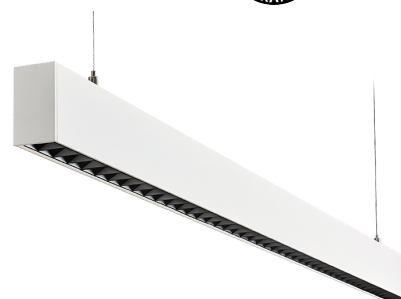

Inspire Vit 4140lm 3000K Ra>80 DALI / Push Dim

Enummer: 7016805
EAN: 7021982120817
SG nummer: 212081

Elektrisk

Systemeffekt: 34W
Spänning: 220-240V
Max. armaturer per brytare: B10: 8, B16: 13, C10: 12, C16: 20
PE Läckström (mA): 0.29

Belysningslösning

Ljuskälla: LED
Lumen output: 4140lm
Armaturljusflöde: 122 lm/W
Färgtemperatur: 3000K
Färgtolkningsindex (CRI/Ra): Ra>80
MacAdams faktor: SDCM: 3
Brinntid: L80/B20>100.000
Brinntid: L90>50.000
Ljusuttag: Direkt/Indirekt 50/50%
Optik: Cubic Optic Svart
UGR: UGR<10
Fotobiologisk säkerhet: RG 1

Drivdon/Dimming

Typ: DALI / Push Dim

Skydd

Isoleringsklass: Klass I

Energi och godkännanden

Innehåller en ljuskälla med energiklass: D
Breeam: Uppfyller Hea 01 för flimmerfritt ljus

Material och finish

Material: Aluminium
Färg: Vit
Avskärmning material: Polykarbonat (PC)

Montering/anslutning

Montering: Upphängd, Interiör
Wireset: 2 x 2 m ledningssats
Kabel: Kabel 5x0,75mm² 2,5m

Mått

Längd (mm) L: 1241
Bredd (mm) W: 38
Höjd (mm) H: 67
Vikt (kg) brutto/netto: 3.1 / 2.7

Förpackning

Förpackning mått (mm): 1365 x 90 x 61

7 0 2 1 9 8 2 1 2 0 8 1 7