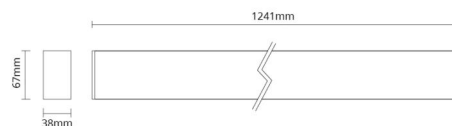

Inspire Vit 4140lm 3000K Ra>80 DALI / Push Dim

Enummer: 7016805
EAN: 7021982120817
SG nummer: 212081

Elektrisk

Systemeffekt: 34W
Spänning: 220-240V
Max. armaturer per brytare: B10: 8, B16: 13, C10: 12, C16: 20
PE Läckström (mA): 0.29

Belysningslösning

Ljuskälla: LED
Lumen output: 4140lm
Armaturljusflöde: 122 lm/W
Färgtemperatur: 3000K
Färgtolkningsindex (CRI/Ra): Ra>80
MacAdams faktor: SDCM: 3
Brinntid: L80/B20>100.000
Brinntid: L90>50.000
Ljusuttag: Direkt/Indirekt 50/50%
Optik: Cubic Optic Svart
UGR: UGR<10
Fotobiologisk säkerhet: RG 1

Drivdon/Dimming

Typ: DALI / Push Dim

Skydd

Isoleringsklass: Klass I

Energi och godkännanden

Innehåller en ljuskälla med energiklass: D
Breeam: Uppfyller Hea 01 för flimmerfritt ljus

Material och finish

Material: Aluminium
Färg: Vit
Avskärmning material: Polykarbonat (PC)

Montering/anslutning

Montering: Upphängd, Interiör
Wireset: 2 x 2 m ledningssats
Kabel: Kabel 5x0,75mm² 2,5m

Mått

Längd (mm) L: 1241
Bredd (mm) W: 38
Höjd (mm) H: 67
Vikt (kg) brutto/netto: 3.1 / 2.7

Förpackning

Förpackning mått (mm): 1365 x 90 x 61

7 0 2 1 9 8 2 1 2 0 8 1 7