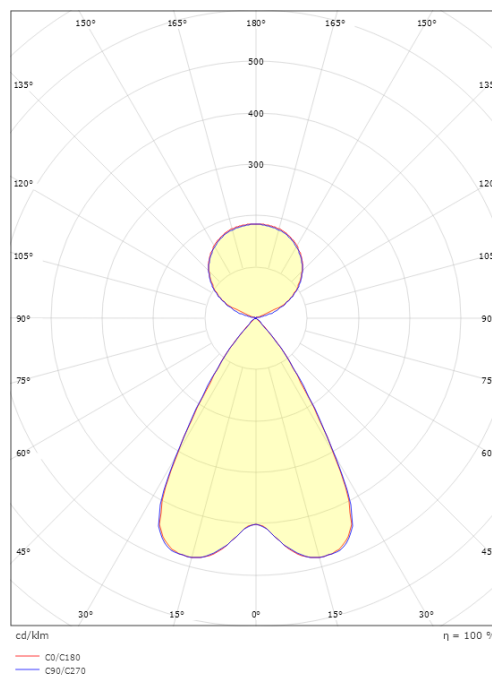

Inspire Vit 4140lm 3000K Ra>80 DALI / Push Dim

Enummer: 7016805
EAN: 7021982120817
SG nummer: 212081

Elektrisk

Systemeffekt: 34W
Spänning: 220-240V
Max. armaturer per brytare: B10: 8, B16: 13, C10: 12, C16: 20
PE Läckström (mA): 0.29

Belysningslösning

Ljuskälla: LED
Lumen output: 4140lm
Armaturljusflöde: 122 lm/W
Färgtemperatur: 3000K
Färgtolkningsindex (CRI/Ra): Ra>80
MacAdams faktor: SDCM: 3
Brinntid: L80/B20>100.000
Brinntid: L90>50.000
Ljusuttag: Direkt/Indirekt 50/50%
Optik: Cubic Optic Svart
UGR: UGR<10
Fotobiologisk säkerhet: RG 1

Drivdon/Dimming

Typ: DALI / Push Dim

Skydd

Isoleringsklass: Klass I

Energi och godkännanden

Innehåller en ljuskälla med energiklass: D
Breeam: Uppfyller Hea 01 för flimmerfritt ljus

Material och finish

Material: Aluminium
Färg: Vit
Avskärmning material: Polykarbonat (PC)

Montering/anslutning

Montering: Upphängd, Interiör
Wireset: 2 x 2 m ledningssats
Kabel: Kabel 5x0,75mm² 2,5m

Mått

Längd (mm) L: 1241
Bredd (mm) W: 38
Höjd (mm) H: 67
Vikt (kg) brutto/netto: 3.1 / 2.7

Förpackning

Förpackning mått (mm): 1365 x 90 x 61

7 0 2 1 9 8 2 1 2 0 8 1 7