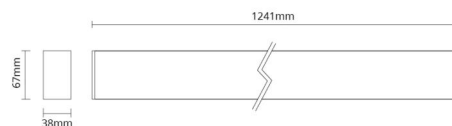

Material: Aluminium
 Färg: Vit
 Avskärmning material: Polykarbonat (PC)

Montering/anslutning

Montering: Upphängd, Interiör
 Wireset: 2 x 2 m ledningssats
 Kabel: Kabel 3x0,75mm² 2,5m

Mått

Längd (mm) L: 1241
 Bredd (mm) W: 38
 Höjd (mm) H: 67
 Vikt (kg) brutto/netto: 2.9 / 2.5

Förpackning

Förpackning mått (mm): 1345 x 125 x 88

7 0 2 1 9 8 2 1 2 0 8 0 0