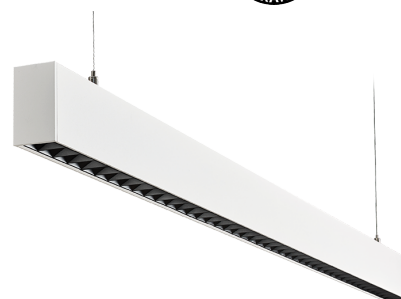

Inspire Vit 4140lm 3000K Ra>80 Ej dimbar

Enummer: 7016804
EAN: 7021982120800
SG nummer: 212080

Elektrisk

Systemeffekt: 34W
Spänning: 220-240V
Max. armaturer per brytare: B10: 14, B16: 23, C10: 22, C16: 36
PE Läckström (mA): 0.31

Belysningslösning

Ljuskälla: LED
Lumen output: 4140lm
Armaturljusflöde: 122 lm/W
Färgtemperatur: 3000K
Färgtolkningsindex (CRI/Ra): Ra>80
MacAdams faktor: SDCM: 3
Brinntid: L80/B20>100.000
Brinntid: L90>50.000
Ljusuttag: Direkt/Indirekt 50/50%
Optik: Cubic Optic Svart
UGR: UGR<10
Fotobiologisk säkerhet: RG 1

Drivdon/Dimming

Typ: Ej dimbar

Skydd

Isoleringsklass: Klass I
IP Klasse: IP20

Energi och godkännanden

Innehåller en ljuskälla med energiklass: D
Breeam: Uppfyller Hea 01 för flimmerfritt ljus

Material och finish

Material: Aluminium
Färg: Vit
Avskärmning material: Polykarbonat (PC)

Montering/anslutning

Montering: Upphängd, Interiör
Wireset: 2 x 2 m ledningssats
Kabel: Kabel 3x0,75mm² 2,5m

Mått

Längd (mm) L: 1241
Bredd (mm) W: 38
Höjd (mm) H: 67
Vikt (kg) brutto/netto: 2.9 / 2.5

Förpackning

Förpackning mått (mm): 1345 x 125 x 88

7 0 2 1 9 8 2 1 2 0 8 0 0