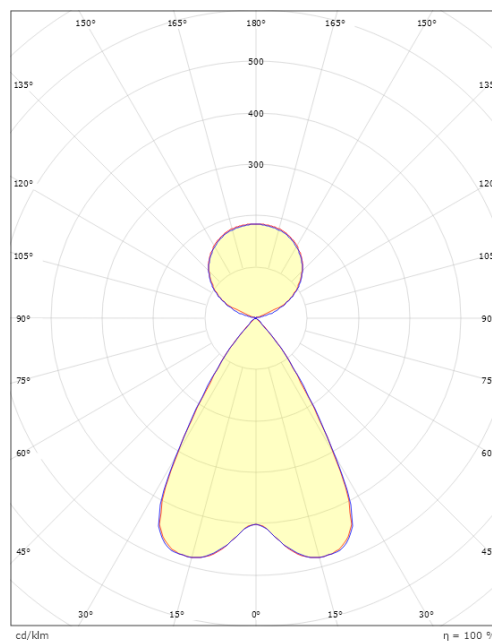

Material: Aluminium
 Färg: Vit
 Avskärmning material: Polykarbonat (PC)

Montering/anslutning

Montering: Upphängd, Interiör
 Wireset: 2 x 2 m ledningssats
 Kabel: Kabel 3x0,75mm² 2,5m

Mått

Längd (mm) L: 1241
 Bredd (mm) W: 38
 Höjd (mm) H: 67
 Vikt (kg) brutto/netto: 2.9 / 2.5

Förpackning

Förpackning mått (mm): 1345 x 125 x 88

7 0 2 1 9 8 2 1 2 0 8 0 0