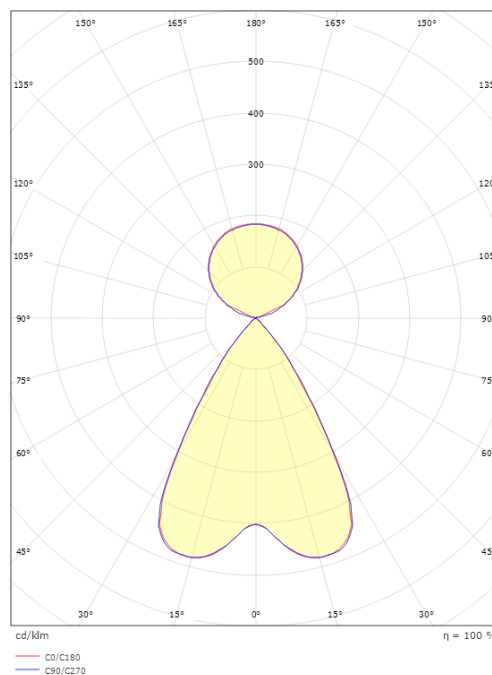

Montering/anslutning

Montering: Upphängd, Interiör
 Wireset: 2 x 2 m ledningssats
 Kabel: Kabel 3x0,75mm² 2,5m

Mått

Längd (mm) L: 1241
 Bredd (mm) W: 38
 Höjd (mm) H: 67
 Vikt (kg) brutto/netto: 2.9 / 2.5

Förpackning

Förpackning mått (mm): 1345 x 125 x 88

7 0 2 1 9 8 2 1 2 0 8 0 0