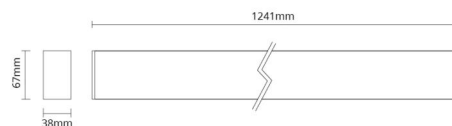

Montering/anslutning

Montering: Upphängd, Interiör
 Wireset: 2 x 2 m ledningssats
 Kabel: Kabel 3x0,75mm² 2,5m

Mått

Längd (mm) L: 1241
 Bredd (mm) W: 38
 Höjd (mm) H: 67
 Vikt (kg) brutto/netto: 2.9 / 2.5

Förpackning

Förpackning mått (mm): 1345 x 125 x 88

7 0 2 1 9 8 2 1 2 0 8 0 0