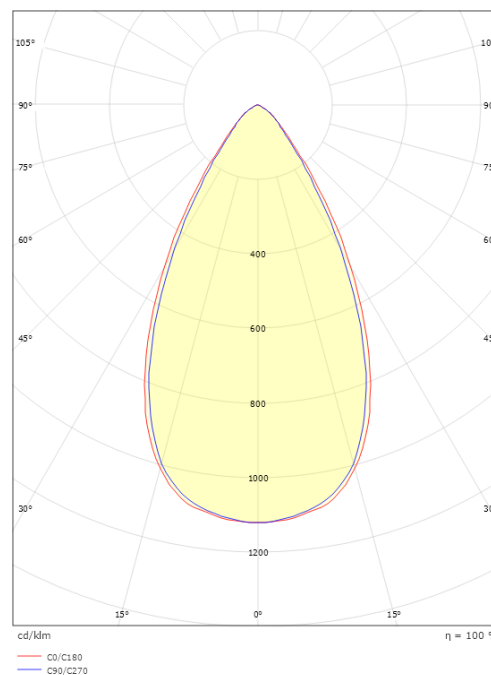

Förpackning

Förpackning mått (mm): 310 x 93 x 69

7 0 2 1 9 8 3 2 0 8 3 7 8