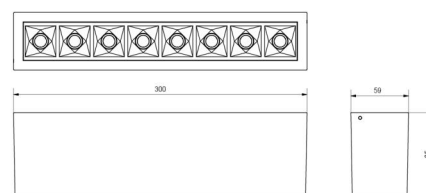

Material och finish

Material: Aluminium
Färg: Svart (RAL 9004)

Montering/anslutning

Montering: Interiör
Modul: 300
Anslutning: Skruvlös kopplingsplint

Mått

Längd (mm) L: 300
Bredd (mm) W: 59
Höjd (mm) H: 85
Vikt (kg) brutto/netto: 1.149 / 1.048

Förpackning

Förpackning mått (mm): 310 x 93 x 69

7 0 2 1 9 8 3 2 0 8 3 7 8