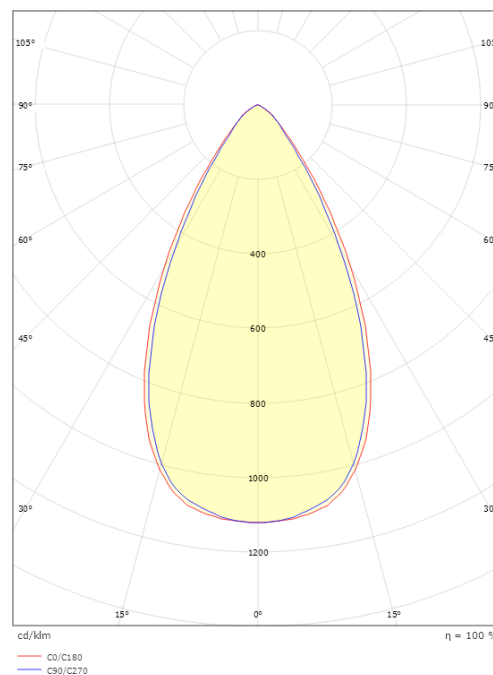

Förpackning

Förpackning mått (mm): 310 x 93 x 69

7 0 2 1 9 8 3 2 0 8 3 6 1