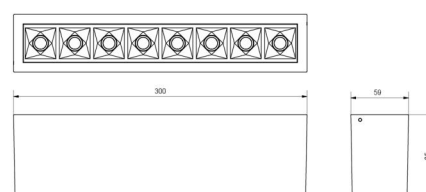

Material och finish

Material: Aluminium
Färg: Svart (RAL 9004)

Montering/anslutning

Montering: Interiör
Modul: 300
Anslutning: Skruvlös kopplingsplint

Mått

Längd (mm) L: 300
Bredd (mm) W: 59
Höjd (mm) H: 85
Vikt (kg) brutto/netto: 1.149 / 1.048

Förpackning

Förpackning mått (mm): 310 x 93 x 69

7 0 2 1 9 8 3 2 0 8 3 6 1