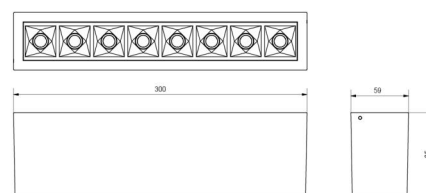

Material och finish

Material: Aluminium
Färg: Svart (RAL 9004)

Montering/anslutning

Montering: Interiör
Modul: 300
Anslutning: Skruvlös kopplingsplint

Mått

Längd (mm) L: 300
Bredd (mm) W: 59
Höjd (mm) H: 85
Vikt (kg) brutto/netto: 1.149 / 1.048

Förpackning

Förpackning mått (mm): 310 x 93 x 69

7 0 2 1 9 8 3 2 0 8 3 5 4