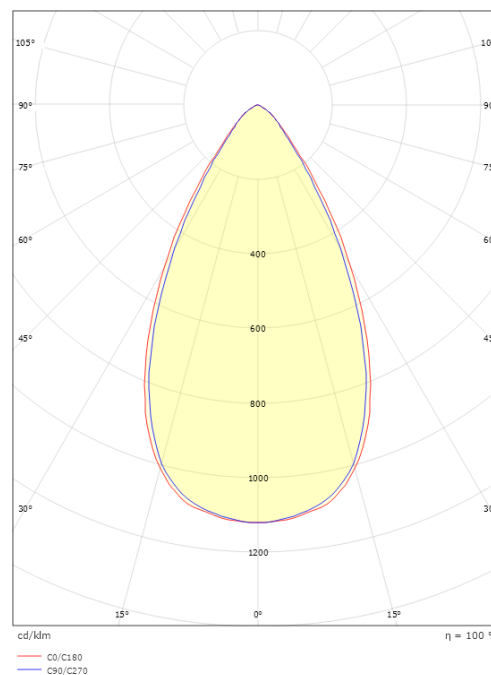

Förpackning

Förpackning mått (mm): 310 x 93 x 69

7 0 2 1 9 8 3 2 0 8 3 5 4