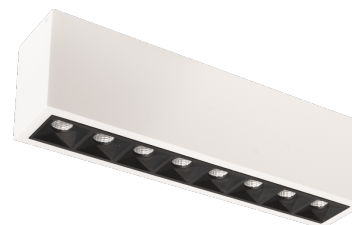

Inspire S

Inspire S 300 Vit 980lm 4000K Ra 98 DALI-2 / Push Dim

Enummer: 7475729
EAN: 7021983208347
SG nummer: 320834

Elektrisk

Systemeffekt: 15W
Spänning: 220-240V
Frekvens (Hz): 50/60Hz
Max. armaturer per brytare: B10: 32, B16: 50, C10: 52, C16: 85

Belysningslösning

Ljuskälla: LED
Lumen output: 980lm
Armaturljusflöde: 65 lm/W
Färgtemperatur: 4000K
Färgtolkningsindex (CRI/Ra): Ra 98
MacAdams faktor: SDCM: 2
Brinntid: L90/B10 > 100.000
Ljusuttag: Direkt
Ljusspridning: 55°
Stroboskopiskt flimmer (SVM): 0.1
Stroboskopiskt flimmer (SVM): 0.03

Drivdon/Dimming

Typ: DALI-2 / Push Dim
Driver: 400mA

Skydd

Isoleringsklass: Klass I
IP Klasse: IP20

Energi och godkännanden

Innehåller en ljuskälla med energiklass: E
Breeam: Uppfyller Hea 01 för flimmerfritt ljus

Material och finish

Material: Aluminium
Färg: Vit (RAL 9003)

Montering/anslutning

Montering: Interiör
Modul: 300
Anslutning: Skruvlös kopplingsplint

Mått

Längd (mm) L: 300
Bredd (mm) W: 59
Höjd (mm) H: 85
Vikt (kg) brutto/netto: 1.149 / 1.048

Förpackning

Förpackning mått (mm): 310 x 93 x 69

7 0 2 1 9 8 3 2 0 8 3 4 7