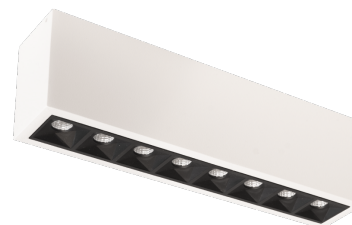

Inspire S

Inspire S 300 Vit 980lm 4000K Ra 98 DALI / Push Dim

Enummer: 7475729
EAN: 7021983208347
SG nummer: 320834

Elektrisk

Systemeffekt: 15W
Spänning: 220-240V
Frekvens (Hz): 50/60Hz
Max. armaturer per brytare: B10: 32, B16: 50, C10: 52, C16: 85

Belysningslösning

Ljuskälla: LED
Lumen output: 980lm
Armaturljusflöde: 65 lm/W
Färgtemperatur: 4000K
Färgtolkningsindex (CRI/Ra): Ra 98
MacAdams faktor: SDCM: 2
Brinntid: L90/B10>100.000
Ljusuttag: Direkt
Ljusspridning: 55°
Stroboskopiskt flimmer (SVM): 0.1
Stroboskopiskt flimmer (SVM): 0.03

Drivdon/Dimming

Typ: DALI / Push Dim
Driver: 400mA

Skydd

Isoleringsklass: Klass I

Energi och godkännanden

Innehåller en ljuskälla med energiklass: E
Breeam: Uppfyller Hea 01 för flimmerfritt ljus

Material och finish

Material: Aluminium
Färg: Vit (RAL 9003)

Montering/anslutning

Montering: Interiör
Modul: 300
Anslutning: Skruvlös kopplingsplint

Mått

Längd (mm) L: 300
Bredd (mm) W: 59
Höjd (mm) H: 85
Vikt (kg) brutto/netto: 1.149 / 1.048

Förpackning

Förpackning mått (mm): 310 x 93 x 69

7 0 2 1 9 8 3 2 0 8 3 4 7