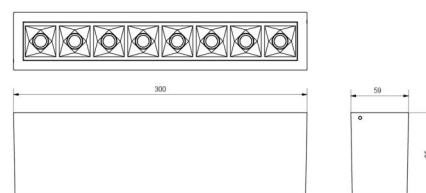

### Mått

Längd (mm) L: 300  
Bredd (mm) W: 59  
Höjd (mm) H: 85  
Vikt (kg) brutto/netto: 1.149 / 1.048

### Förpackning

Förpackning mått (mm): 310 x 93 x 69

7 0 2 1 9 8 3 2 0 8 3 4 7