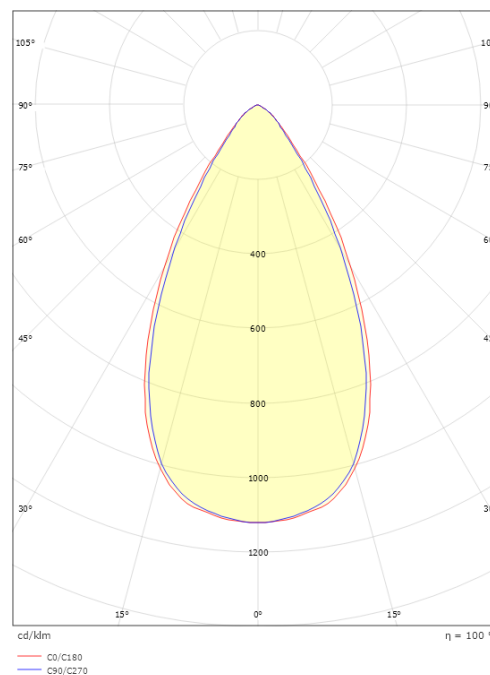

Inspire S

Inspire S 300 Vit 980lm 4000K Ra 98 DALI-2 / Push Dim

Enummer: 7475729
EAN: 7021983208347
SG nummer: 320834

Elektrisk

Systemeffekt: 15W
Spänning: 220-240V
Frekvens (Hz): 50/60Hz
Max. armaturer per brytare: B10: 32, B16: 50, C10: 52, C16: 85

Belysningslösning

Ljuskälla: LED
Lumen output: 980lm
Armaturljusflöde: 65 lm/W
Färgtemperatur: 4000K
Färgtolkningsindex (CRI/Ra): Ra 98
MacAdams faktor: SDCM: 2
Brinntid: L90/B10 > 100.000
Ljusuttag: Direkt
Ljusspridning: 55°
Stroboskopiskt flimmer (SVM): 0.1
Stroboskopiskt flimmer (SVM): 0.03

Drivdon/Dimming

Typ: DALI-2 / Push Dim
Driver: 400mA

Skydd

Isoleringsklass: Klass I
IP Klasse: IP20

Energi och godkännanden

Innehåller en ljuskälla med energiklass: E
Breeam: Uppfyller Hea 01 för flimmerfritt ljus

Material och finish

Material: Aluminium
Färg: Vit (RAL 9003)

Montering/anslutning

Montering: Interiör
Modul: 300
Anslutning: Skruvlös kopplingsplint

Mått

Längd (mm) L: 300
Bredd (mm) W: 59
Höjd (mm) H: 85
Vikt (kg) brutto/netto: 1.149 / 1.048

Förpackning

Förpackning mått (mm): 310 x 93 x 69

7 0 2 1 9 8 3 2 0 8 3 4 7