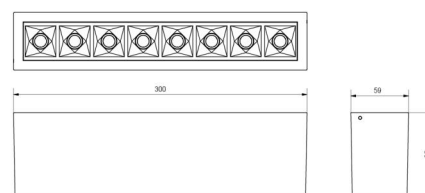

### Mått

Längd (mm) L: 300  
Bredd (mm) W: 59  
Höjd (mm) H: 85  
Vikt (kg) brutto/netto: 1.149 / 1.048

### Förpackning

Förpackning mått (mm): 310 x 93 x 69

7 0 2 1 9 8 3 2 0 8 3 4 7