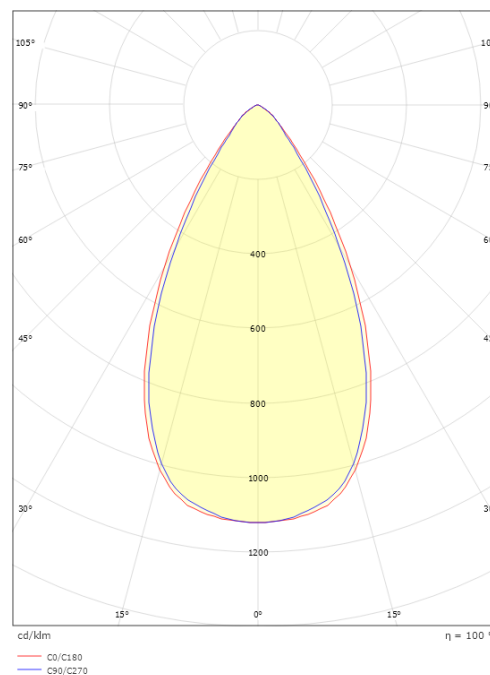

Inspire S

Inspire S 300 Vit 950lm 3000K Ra 98 DALI-2 / Push Dim

Enummer: 7475728
EAN: 7021983208330
SG nummer: 320833

Elektrisk

Systemeffekt: 15W
Spänning: 220-240V
Frekvens (Hz): 50/60Hz
Max. armaturer per brytare: B10: 32, B16: 50, C10: 52, C16: 85

Belysningslösning

Ljuskälla: LED
Lumen output: 950lm
Armaturljusflöde: 63 lm/W
Färgtemperatur: 3000K
Färgtolkningsindex (CRI/Ra): Ra 98
MacAdams faktor: SDCM: 2
Brinntid: L90/B10 > 100.000
Ljusuttag: Direkt
Ljusspridning: 55°
Stroboskopiskt flimmer (SVM): 0.1
Stroboskopiskt flimmer (SVM): 0.03

Drivdon/Dimming

Typ: DALI-2 / Push Dim
Driver: 400mA

Skydd

Isoleringsklass: Klass I
IP Klasse: IP20

Energi och godkännanden

Innehåller en ljuskälla med energiklass: E
Breeam: Uppfyller Hea 01 för flimmerfritt ljus

Material och finish

Material: Aluminium
Färg: Vit (RAL 9003)

Montering/anslutning

Montering: Interiör
Modul: 300
Anslutning: Skruvlös kopplingsplint

Mått

Längd (mm) L: 300
Bredd (mm) W: 59
Höjd (mm) H: 85
Vikt (kg) brutto/netto: 1.149 / 1.048

Förpackning

Förpackning mått (mm): 310 x 93 x 69

7 0 2 1 9 8 3 2 0 8 3 3 0