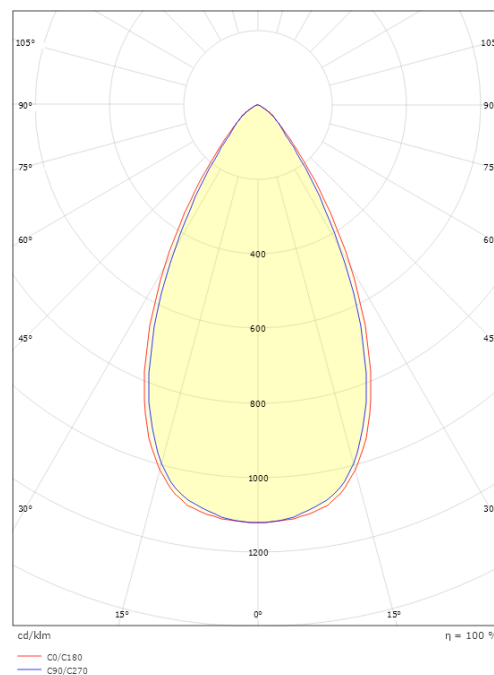

Inspire S

Inspire S 300 Vit 950lm 3000K Ra 98 DALI / Push Dim

Enummer: 7475728
EAN: 7021983208330
SG nummer: 320833

Elektrisk

Systemeffekt: 15W
Spänning: 220-240V
Frekvens (Hz): 50/60Hz
Max. armaturer per brytare: B10: 32, B16: 50, C10: 52, C16: 85

Belysningslösning

Ljuskälla: LED
Lumen output: 950lm
Armaturljusflöde: 63 lm/W
Färgtemperatur: 3000K
Färgtolkningsindex (CRI/Ra): Ra 98
MacAdams faktor: SDCM: 2
Brinntid: L90/B10 > 100.000
Ljusuttag: Direkt
Ljusspridning: 55°
Stroboskopiskt flimmer (SVM): 0.1
Stroboskopiskt flimmer (SVM): 0.03

Drivdon/Dimming

Typ: DALI / Push Dim
Driver: 400mA

Skydd

Isoleringsklass: Klass I
IP Klasse: IP20

Energi och godkännanden

Innehåller en ljuskälla med energiklass: E
Breeam: Uppfyller Hea 01 för flimmerfritt ljus

Material och finish

Material: Aluminium
Färg: Vit (RAL 9003)

Montering/anslutning

Montering: Interiör
Modul: 300
Anslutning: Skruvlös kopplingsplint

Mått

Längd (mm) L: 300
Bredd (mm) W: 59
Höjd (mm) H: 85
Vikt (kg) brutto/netto: 1.149 / 1.048

Förpackning

Förpackning mått (mm): 310 x 93 x 69

7 0 2 1 9 8 3 2 0 8 3 3 0