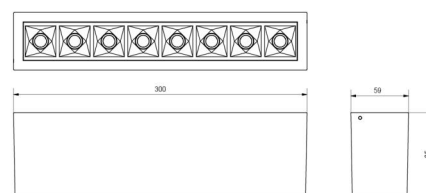

Material: Aluminium
Färg: Vit (RAL 9003)

Montering/anslutning

Montering: Interiör
Modul: 300
Anslutning: Skruvlös kopplingsplint

Mått

Längd (mm) L: 300
Bredd (mm) W: 59
Höjd (mm) H: 85
Vikt (kg) brutto/netto: 1.149 / 1.048

Förpackning

Förpackning mått (mm): 310 x 93 x 69

7 0 2 1 9 8 3 2 0 8 3 3 0