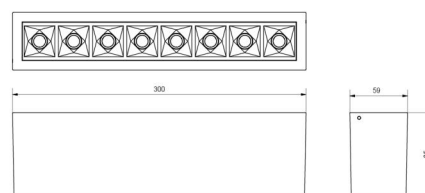

### Mått

Längd (mm) L: 300  
Bredd (mm) W: 59  
Höjd (mm) H: 85  
Vikt (kg) brutto/netto: 1.149 / 1.048

### Förpackning

Förpackning mått (mm): 310 x 93 x 69

7 0 2 1 9 8 3 2 0 8 3 3 0