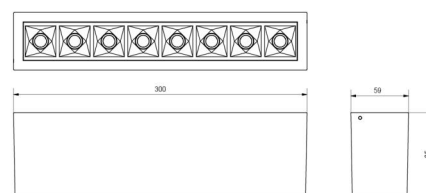

Inspire S

Inspire S 300 Vit 950lm 3000K Ra 98 DALI / Push Dim

Enummer: 7475728
EAN: 7021983208330
SG nummer: 320833

Elektrisk

Systemeffekt: 15W
Spänning: 220-240V
Frekvens (Hz): 50/60Hz
Max. armaturer per brytare: B10: 32, B16: 50, C10: 52, C16: 85

Belysningslösning

Ljuskälla: LED
Lumen output: 950lm
Armaturljusflöde: 63 lm/W
Färgtemperatur: 3000K
Färgtolkningsindex (CRI/Ra): Ra 98
MacAdams faktor: SDCM: 2
Brinntid: L90/B10>100.000
Ljusuttag: Direkt
Ljusspridning: 55°
Stroboskopiskt flimmer (SVM): 0.1
Stroboskopiskt flimmer (SVM): 0.03

Drivdon/Dimming

Typ: DALI / Push Dim
Driver: 400mA

Skydd

Isoleringsklass: Klass I

Energi och godkännanden

Innehåller en ljuskälla med energiklass: E
Breeam: Uppfyller Hea 01 för flimmerfritt ljus

Material och finish

Material: Aluminium
Färg: Vit (RAL 9003)

Montering/anslutning

Montering: Interiör
Modul: 300
Anslutning: Skruvlös kopplingsplint

Mått

Längd (mm) L: 300
Bredd (mm) W: 59
Höjd (mm) H: 85
Vikt (kg) brutto/netto: 1.149 / 1.048

Förpackning

Förpackning mått (mm): 310 x 93 x 69

7 0 2 1 9 8 3 2 0 8 3 3 0