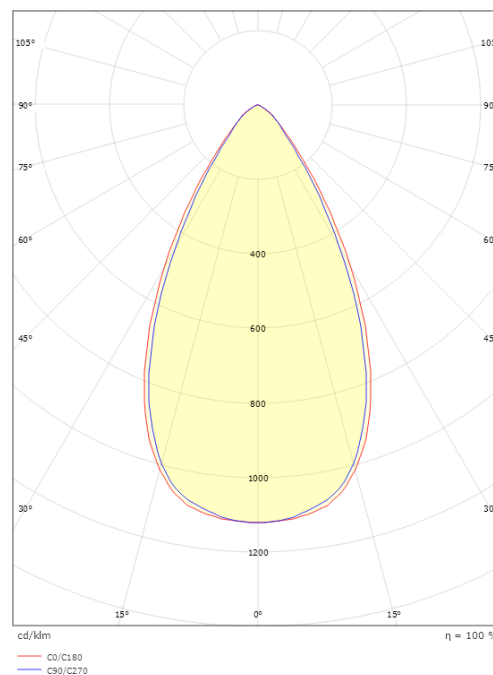

Förpackning

Förpackning mått (mm): 310 x 93 x 69

7 0 2 1 9 8 3 2 0 8 3 3 0