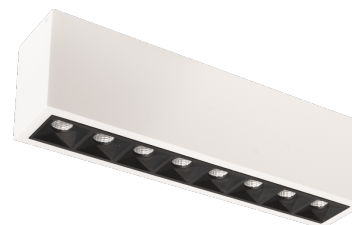

Inspire S

Inspire S 300 Vit 950lm 3000K Ra 98 DALI / Push Dim

Enummer: 7475728
EAN: 7021983208330
SG nummer: 320833

Elektrisk

Systemeffekt: 15W
Spänning: 220-240V
Frekvens (Hz): 50/60Hz
Max. armaturer per brytare: B10: 32, B16: 50, C10: 52, C16: 85

Belysningslösning

Ljuskälla: LED
Lumen output: 950lm
Armaturljusflöde: 63 lm/W
Färgtemperatur: 3000K
Färgtolkningsindex (CRI/Ra): Ra 98
MacAdams faktor: SDCM: 2
Brinntid: L90/B10>100.000
Ljusuttag: Direkt
Ljusspridning: 55°
Stroboskopiskt flimmer (SVM): 0.1
Stroboskopiskt flimmer (SVM): 0.03

Drivdon/Dimming

Typ: DALI / Push Dim
Driver: 400mA

Skydd

Isoleringsklass: Klass I

Energi och godkännanden

Innehåller en ljuskälla med energiklass: E
Breeam: Uppfyller Hea 01 för flimmerfritt ljus

Material och finish

Material: Aluminium
Färg: Vit (RAL 9003)

Montering/anslutning

Montering: Interiör
Modul: 300
Anslutning: Skruvlös kopplingsplint

Mått

Längd (mm) L: 300
Bredd (mm) W: 59
Höjd (mm) H: 85
Vikt (kg) brutto/netto: 1.149 / 1.048

Förpackning

Förpackning mått (mm): 310 x 93 x 69

7 0 2 1 9 8 3 2 0 8 3 3 0