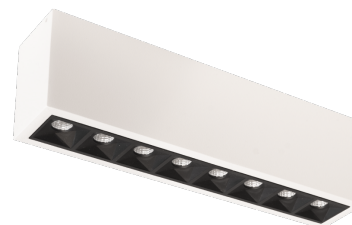

Inspire S

Inspire S 300 Vit 950lm 3000K Ra 98 DALI / Push Dim

Enummer: 7475728
EAN: 7021983208330
SG nummer: 320833

Elektrisk

Systemeffekt: 15W
Spänning: 220-240V
Frekvens (Hz): 50/60Hz
Max. armaturer per brytare: B10: 32, B16: 50, C10: 52, C16: 85

Belysningslösning

Ljuskälla: LED
Lumen output: 950lm
Armaturljusflöde: 63 lm/W
Färgtemperatur: 3000K
Färgtolkningsindex (CRI/Ra): Ra 98
MacAdams faktor: SDCM: 2
Brinntid: L90/B10 > 100.000
Ljusuttag: Direkt
Ljusspridning: 55°
Stroboskopiskt flimmer (SVM): 0.1
Stroboskopiskt flimmer (SVM): 0.03

Drivdon/Dimming

Typ: DALI / Push Dim
Driver: 400mA

Skydd

Isoleringsklass: Klass I
IP Klasse: IP20

Energi och godkännanden

Innehåller en ljuskälla med energiklass: E
Breeam: Uppfyller Hea 01 för flimmerfritt ljus

Material och finish

Material: Aluminium
Färg: Vit (RAL 9003)

Montering/anslutning

Montering: Interiör
Modul: 300
Anslutning: Skruvlös kopplingsplint

Mått

Längd (mm) L: 300
Bredd (mm) W: 59
Höjd (mm) H: 85
Vikt (kg) brutto/netto: 1.149 / 1.048

Förpackning

Förpackning mått (mm): 310 x 93 x 69

7 0 2 1 9 8 3 2 0 8 3 3 0