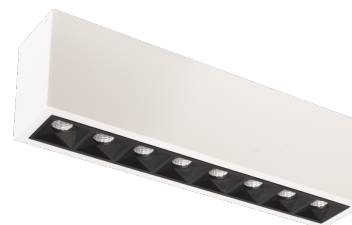

Inspire S

Inspire S 300 Vit 900lm 2700K Ra 98 DALI / Push Dim

Enummer: 7475727
EAN: 7021983208323
SG nummer: 320832

Elektrisk

Systemeffekt: 15W
Spänning: 220-240V
Frekvens (Hz): 50/60Hz
Max. armaturer per brytare: B10: 32, B16: 50, C10: 52, C16: 85

Drivdon/Dimming

Typ: DALI / Push Dim
Driver: 400mA

Skydd

Isoleringsklass: Klass I

Energi och godkännanden

Innehåller en ljuskälla med energiklass: F

Material och finish

Material: Aluminium
Färg: Vit (RAL 9003)

Montering/anslutning

Montering: Interiör
Modul: 300
Anslutning: Skruvlös kopplingsplint

Mått

Längd (mm) L: 300
Bredd (mm) W: 59
Höjd (mm) H: 85
Vikt (kg) brutto/netto: 1.149 / 1.048

Förpackning

Förpackning mått (mm): 310 x 93 x 69