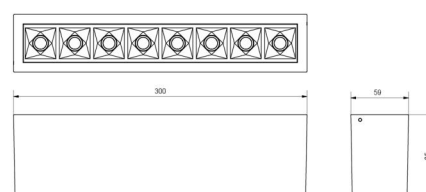

Montering/anslutning

Montering: Interiör
Modul: 300
Anslutning: Skruvlös kopplingsplint

Mått

Längd (mm) L: 300
Bredd (mm) W: 59
Höjd (mm) H: 85
Vikt (kg) brutto/netto: 1.149 / 1.048

Förpackning

Förpackning mått (mm): 310 x 93 x 69