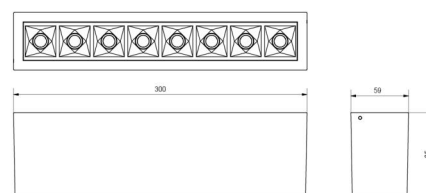

Material och finish

Material: Aluminium
Färg: Svart (RAL 9004)

Montering/anslutning

Montering: Interiör
Modul: 300
Anslutning: Skruvlös kopplingsplint

Mått

Längd (mm) L: 300
Bredd (mm) W: 59
Höjd (mm) H: 85
Vikt (kg) brutto/netto: 1.089 / 0.988

Förpackning

Förpackning mått (mm): 310 x 93 x 69

7 0 2 1 9 8 3 2 0 8 3 1 6