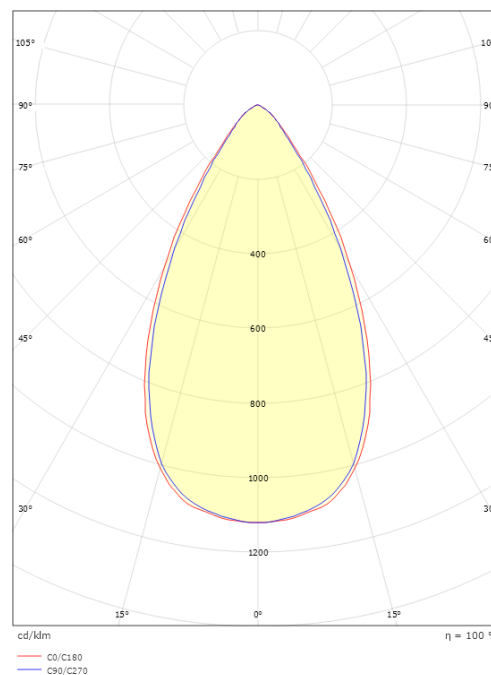

Förpackning

Förpackning mått (mm): 310 x 93 x 69

7 0 2 1 9 8 3 2 0 8 3 1 6