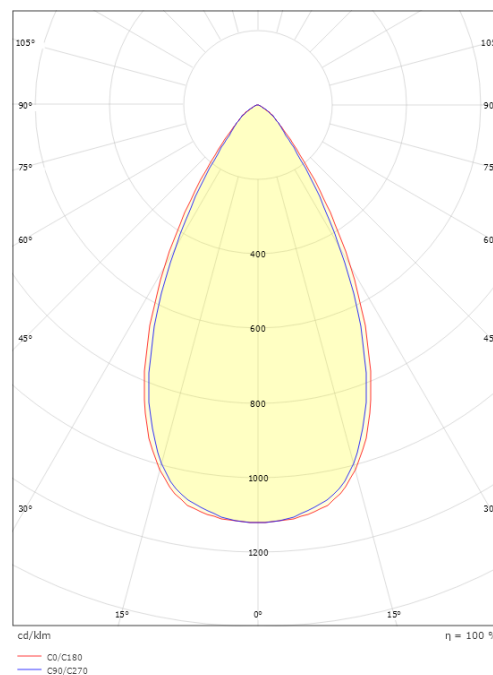

Förpackning

Förpackning mått (mm): 310 x 93 x 69

7 0 2 1 9 8 3 2 0 8 3 0 9