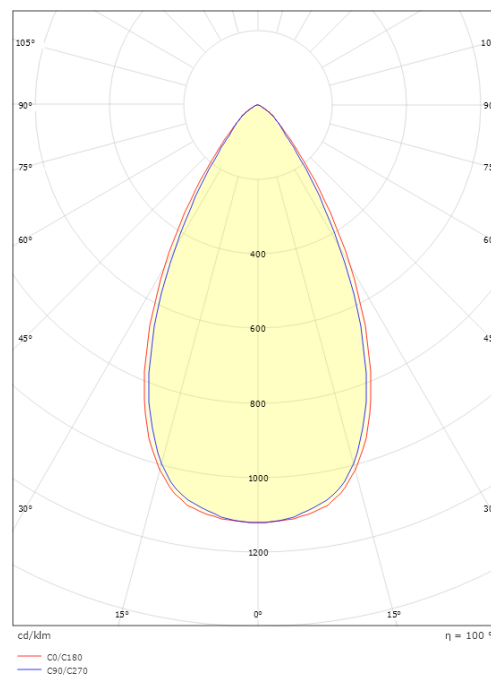

Förpackning

Förpackning mått (mm): 310 x 93 x 69

7 0 2 1 9 8 3 2 0 8 3 0 9