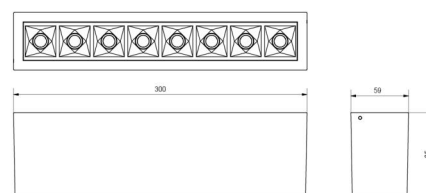

### Mått

Längd (mm) L: 300  
Bredd (mm) W: 59  
Höjd (mm) H: 85  
Vikt (kg) brutto/netto: 1.089 / 0.988

### Förpackning

Förpackning mått (mm): 310 x 93 x 69

7 0 2 1 9 8 3 2 0 8 3 0 9