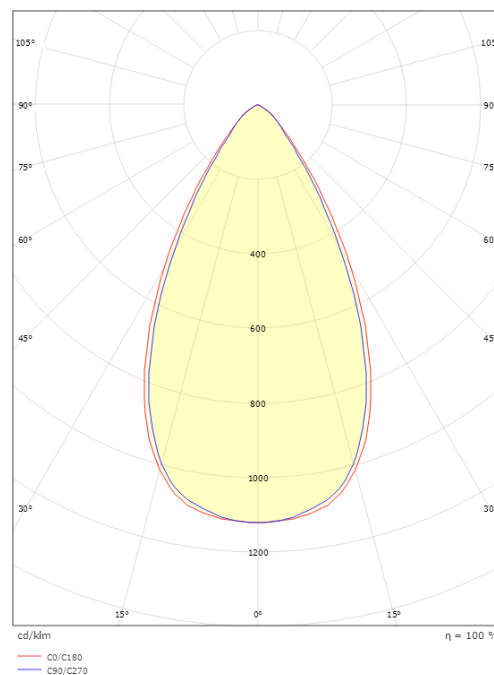

Inspire S

Inspire S 300 Svart 950lm 3000K Ra 98 Bakkantsdimmer

Enummer: 7475725
EAN: 7021983208309
SG nummer: 320830

Elektrisk

Systemeffekt: 15W
Spänning: 220-240V
Frekvens (Hz): 50/60Hz
Max. armaturer per brytare: B10: 32, B16: 50, C10: 52, C16: 85

Belysningslösning

Ljuskälla: LED
Lumen output: 950lm
Armaturljusflöde: 63 lm/W
Färgtemperatur: 3000K
Färgtolkningsindex (CRI/Ra): Ra 98
MacAdams faktor: SDCM: 2
Brinntid: L90/B10 > 100.000
Ljusuttag: Direkt
Ljusspridning: 55°
Stroboskopiskt flimmer (SVM): 0.1
Stroboskopiskt flimmer (SVM): 0.03

Drivdon/Dimming

Typ: Bakkantsdimmer
Driver: 400mA

Skydd

Isoleringsklass: Klass I
IP Klasse: IP20

Energi och godkännanden

Innehåller en ljuskälla med energiklass: E
Breeam: Uppfyller Hea 01 för flimmerfritt ljus

Material och finish

Material: Aluminium
Färg: Svart (RAL 9004)

Montering/anslutning

Montering: Interiör
Modul: 300
Anslutning: Skruvlös kopplingsplint

Mått

Längd (mm) L: 300
Bredd (mm) W: 59
Höjd (mm) H: 85
Vikt (kg) brutto/netto: 1.089 / 0.988

Förpackning

Förpackning mått (mm): 310 x 93 x 69

7 0 2 1 9 8 3 2 0 8 3 0 9