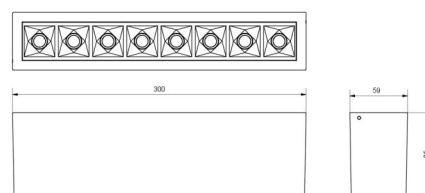

Material och finish

Material: Aluminium
Färg: Svart (RAL 9004)

Montering/anslutning

Montering: Interiör
Modul: 300
Anslutning: Skruvlös kopplingsplint

Mått

Längd (mm) L: 300
Bredd (mm) W: 59
Höjd (mm) H: 85
Vikt (kg) brutto/netto: 1.089 / 0.988

Förpackning

Förpackning mått (mm): 310 x 93 x 69

7 0 2 1 9 8 3 2 0 8 3 0 9