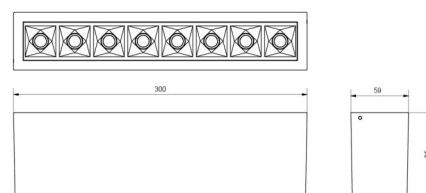

Material: Aluminium
Färg: Svart (RAL 9004)

Montering/anslutning

Montering: Interiör
Modul: 300
Anslutning: Skruvlös kopplingsplint

Mått

Längd (mm) L: 300
Bredd (mm) W: 59
Höjd (mm) H: 85
Vikt (kg) brutto/netto: 1.089 / 0.988

Förpackning

Förpackning mått (mm): 310 x 93 x 69

7 0 2 1 9 8 3 2 0 8 3 0 9