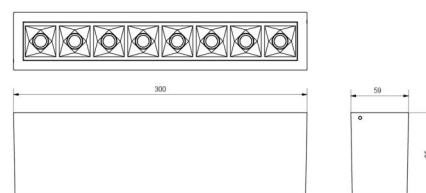

### Mått

Längd (mm) L: 300  
Bredd (mm) W: 59  
Höjd (mm) H: 85  
Vikt (kg) brutto/netto: 1.089 / 0.988

### Förpackning

Förpackning mått (mm): 310 x 93 x 69

7 0 2 1 9 8 3 2 0 8 2 9 3