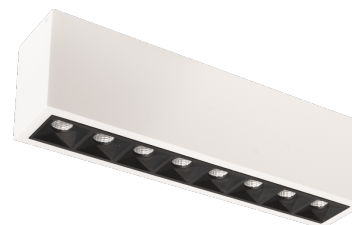

Inspire S

Inspire S 300 Vit 950lm 3000K Ra 98 Bakkantsdimmer

Enummer: 7475722
EAN: 7021983208279
SG nummer: 320827

Elektrisk

Systemeffekt: 15W
Spänning: 220-240V
Frekvens (Hz): 50/60Hz
Max. armaturer per brytare: B10: 32, B16: 50, C10: 52, C16: 85

Belysningslösning

Ljuskälla: LED
Lumen output: 950lm
Armaturljusflöde: 63 lm/W
Färgtemperatur: 3000K
Färgtolkningsindex (CRI/Ra): Ra 98
MacAdams faktor: SDCM: 2
Brinntid: L90/B10 > 100.000
Ljusuttag: Direkt
Ljusspridning: 55°
Stroboskopiskt flimmer (SVM): 0.1
Stroboskopiskt flimmer (SVM): 0.03

Drivdon/Dimming

Typ: Bakkantsdimmer
Driver: 400mA

Skydd

Isoleringsklass: Klass I
IP Klasse: IP20

Energi och godkännanden

Innehåller en ljuskälla med energiklass: E
Breeam: Uppfyller Hea 01 för flimmerfritt ljus

Material och finish

Material: Aluminium
Färg: Vit (RAL 9003)

Montering/anslutning

Montering: Interiör
Modul: 300
Anslutning: Skruvlös kopplingsplint

Mått

Längd (mm) L: 300
Bredd (mm) W: 59
Höjd (mm) H: 85
Vikt (kg) brutto/netto: 1.089 / 0.988

Förpackning

Förpackning mått (mm): 310 x 93 x 69

7 0 2 1 9 8 3 2 0 8 2 7 9