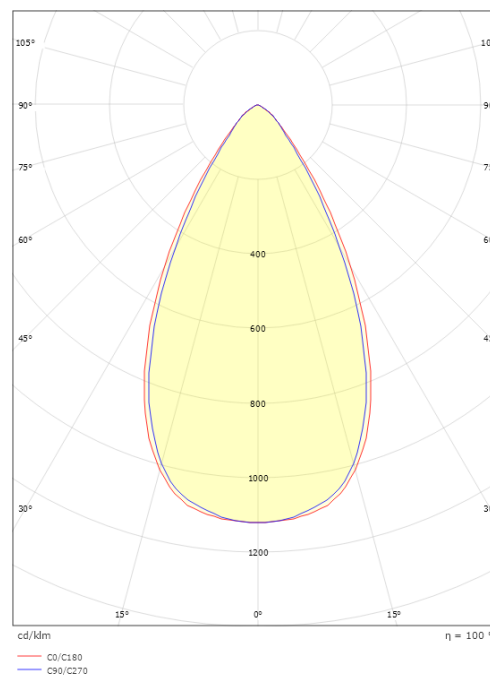

Inspire S

Inspire S 300 Vit 950lm 3000K Ra 98 Bakkantsdimmer

Enummer: 7475722
EAN: 7021983208279
SG nummer: 320827

Elektrisk

Systemeffekt: 15W
Spänning: 220-240V
Frekvens (Hz): 50/60Hz
Max. armaturer per brytare: B10: 32, B16: 50, C10: 52, C16: 85

Belysningslösning

Ljuskälla: LED
Lumen output: 950lm
Armaturljusflöde: 63 lm/W
Färgtemperatur: 3000K
Färgtolkningsindex (CRI/Ra): Ra 98
MacAdams faktor: SDCM: 2
Brinntid: L90/B10 > 100.000
Ljusuttag: Direkt
Ljusspridning: 55°
Stroboskopiskt flimmer (SVM): 0.1
Stroboskopiskt flimmer (SVM): 0.03

Drivdon/Dimming

Typ: Bakkantsdimmer
Driver: 400mA

Skydd

Isoleringsklass: Klass I
IP Klasse: IP20

Energi och godkännanden

Innehåller en ljuskälla med energiklass: E
Breeam: Uppfyller Hea 01 för flimmerfritt ljus

Material och finish

Material: Aluminium
Färg: Vit (RAL 9003)

Montering/anslutning

Montering: Interiör
Modul: 300
Anslutning: Skruvlös kopplingsplint

Mått

Längd (mm) L: 300
Bredd (mm) W: 59
Höjd (mm) H: 85
Vikt (kg) brutto/netto: 1.089 / 0.988

Förpackning

Förpackning mått (mm): 310 x 93 x 69

7 0 2 1 9 8 3 2 0 8 2 7 9