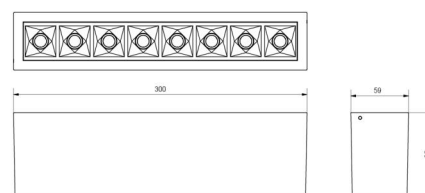

Material och finish

Material: Aluminium
Färg: Vit (RAL 9003)

Montering/anslutning

Montering: Interiör
Modul: 300
Anslutning: Skruvlös kopplingsplint

Mått

Längd (mm) L: 300
Bredd (mm) W: 59
Höjd (mm) H: 85
Vikt (kg) brutto/netto: 1.089 / 0.988

Förpackning

Förpackning mått (mm): 310 x 93 x 69

7 0 2 1 9 8 3 2 0 8 2 7 9