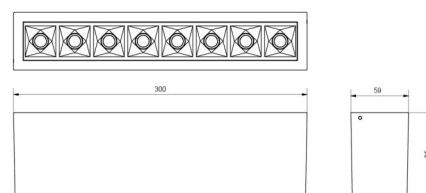

### Mått

Längd (mm) L: 300  
Bredd (mm) W: 59  
Höjd (mm) H: 85  
Vikt (kg) brutto/netto: 1.089 / 0.988

### Förpackning

Förpackning mått (mm): 310 x 93 x 69

7 0 2 1 9 8 3 2 0 8 2 7 9