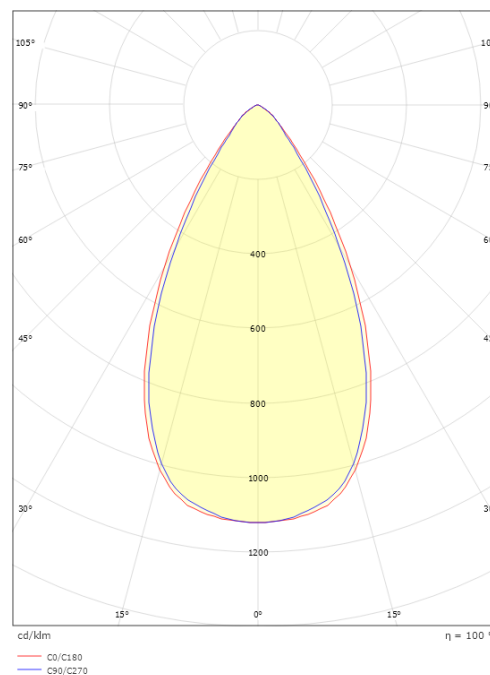

Förpackning

Förpackning mått (mm): 310 x 93 x 69

7 0 2 1 9 8 3 2 0 8 2 7 9