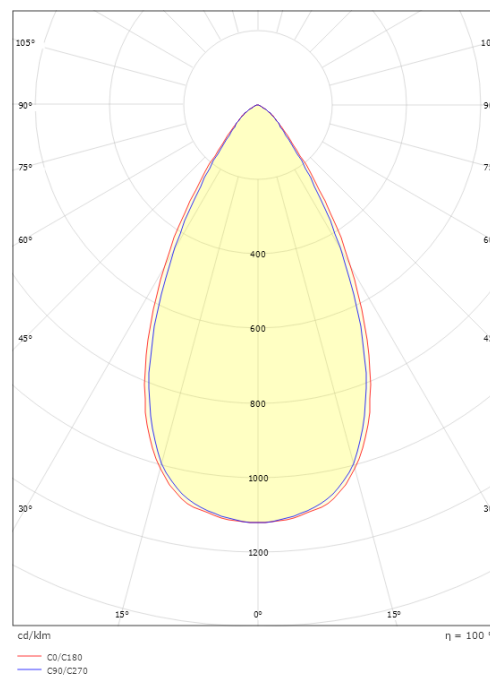

Förpackning

Förpackning mått (mm): 310 x 93 x 69

7 0 2 1 9 8 3 2 0 8 2 6 2