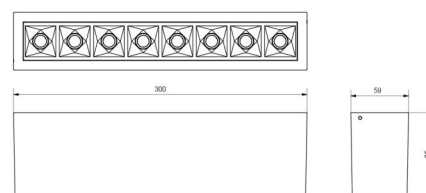

Material och finish

Material: Aluminium
Färg: Vit (RAL 9003)

Montering/anslutning

Montering: Interiör
Modul: 300
Anslutning: Skruvlös kopplingsplint

Mått

Längd (mm) L: 300
Bredd (mm) W: 59
Höjd (mm) H: 85
Vikt (kg) brutto/netto: 1.089 / 0.988

Förpackning

Förpackning mått (mm): 310 x 93 x 69

7 0 2 1 9 8 3 2 0 8 2 6 2