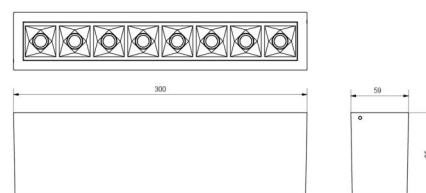

Material: Aluminium
Färg: Vit (RAL 9003)

Montering/anslutning

Montering: Interiör
Modul: 300
Anslutning: Skruvlös kopplingsplint

Mått

Längd (mm) L: 300
Bredd (mm) W: 59
Höjd (mm) H: 85
Vikt (kg) brutto/netto: 1.089 / 0.988

Förpackning

Förpackning mått (mm): 310 x 93 x 69

7 0 2 1 9 8 3 2 0 8 2 6 2