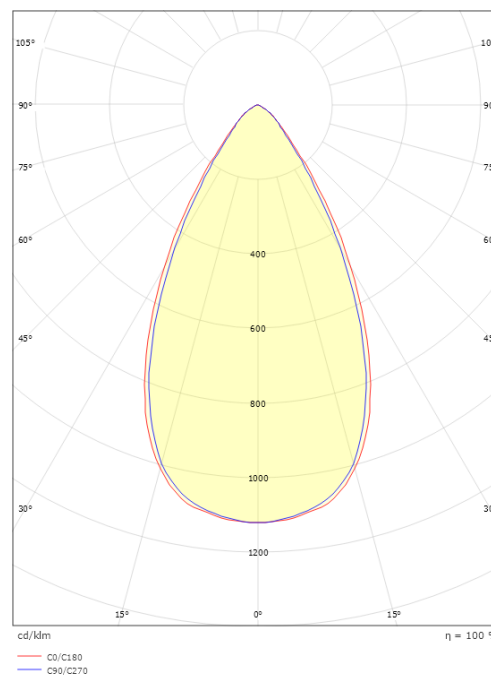

Inspire S

Inspire S 300 Vit 900lm 2700K Ra 98 Bakkantsdimmer

Enummer: 7475719
EAN: 7021983208262
SG nummer: 320826

Elektrisk

Systemeffekt: 15W
Spänning: 220-240V
Frekvens (Hz): 50/60Hz
Max. armaturer per brytare: B10: 32, B16: 50, C10: 52, C16: 85

Belysningslösning

Ljuskälla: LED
Lumen output: 900lm
Armaturljusflöde: 60 lm/W
Färgtemperatur: 2700K
Färgtolkningsindex (CRI/Ra): Ra 98
MacAdams faktor: SDCM: 2
Brinntid: L90/B10 > 100.000
Ljusuttag: Direkt
Ljusspridning: 55°
Stroboskopiskt flimmer (SVM): 0.1
Stroboskopiskt flimmer (SVM): 0.03

Drivdon/Dimming

Typ: Bakkantsdimmer
Driver: 400mA

Skydd

Isoleringsklass: Klass I
IP Klasse: IP20

Energi och godkännanden

Innehåller en ljuskälla med energiklass: F
Breeam: Uppfyller Hea 01 för flimmerfritt ljus

Material och finish

Material: Aluminium
Färg: Vit (RAL 9003)

Montering/anslutning

Montering: Interiör
Modul: 300
Anslutning: Skruvlös kopplingsplint

Mått

Längd (mm) L: 300
Bredd (mm) W: 59
Höjd (mm) H: 85
Vikt (kg) brutto/netto: 1.089 / 0.988

Förpackning

Förpackning mått (mm): 310 x 93 x 69

7 0 2 1 9 8 3 2 0 8 2 6 2