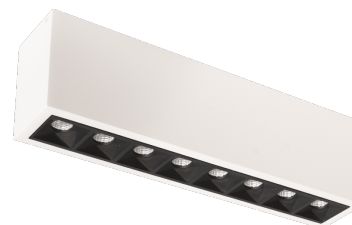

Inspire S

Inspire S 300 Vit 900lm 2700K Ra 98 Bakkantsdimmer

Enummer: 7475719
EAN: 7021983208262
SG nummer: 320826

Elektrisk

Systemeffekt: 15W
Spänning: 220-240V
Frekvens (Hz): 50/60Hz
Max. armaturer per brytare: B10: 32, B16: 50, C10: 52, C16: 85

Belysningslösning

Ljuskälla: LED
Lumen output: 900lm
Armaturljusflöde: 60 lm/W
Färgtemperatur: 2700K
Färgtolkningsindex (CRI/Ra): Ra 98
MacAdams faktor: SDCM: 2
Brinntid: L90/B10 > 100.000
Ljusuttag: Direkt
Ljusspridning: 55°
Stroboskopiskt flimmer (SVM): 0.1
Stroboskopiskt flimmer (SVM): 0.03

Drivdon/Dimming

Typ: Bakkantsdimmer
Driver: 400mA

Skydd

Isoleringsklass: Klass I
IP Klasse: IP20

Energi och godkännanden

Innehåller en ljuskälla med energiklass: F
Breeam: Uppfyller Hea 01 för flimmerfritt ljus

Material och finish

Material: Aluminium
Färg: Vit (RAL 9003)

Montering/anslutning

Montering: Interiör
Modul: 300
Anslutning: Skruvlös kopplingsplint

Mått

Längd (mm) L: 300
Bredd (mm) W: 59
Höjd (mm) H: 85
Vikt (kg) brutto/netto: 1.089 / 0.988

Förpackning

Förpackning mått (mm): 310 x 93 x 69

7 0 2 1 9 8 3 2 0 8 2 6 2