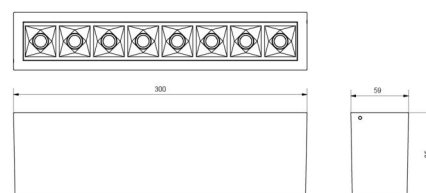

### Mått

Längd (mm) L: 300  
Bredd (mm) W: 59  
Höjd (mm) H: 85  
Vikt (kg) brutto/netto: 1.089 / 0.988

### Förpackning

Förpackning mått (mm): 310 x 93 x 69

7 0 2 1 9 8 3 2 0 8 2 6 2