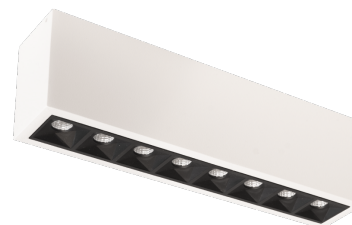

Inspire S

Inspire S 300 Vit 900lm 2700K Ra 98 Bakkantsdimmer

Enummer: 7475719
EAN: 7021983208262
SG nummer: 320826

Elektrisk

Systemeffekt: 15W
Spänning: 220-240V
Frekvens (Hz): 50/60Hz
Max. armaturer per brytare: B10: 32, B16: 50, C10: 52, C16: 85

Belysningslösning

Ljuskälla: LED
Lumen output: 900lm
Armaturljusflöde: 60 lm/W
Färgtemperatur: 2700K
Färgtolkningsindex (CRI/Ra): Ra 98
MacAdams faktor: SDCM: 2
Brinntid: L90/B10 > 100.000
Ljusuttag: Direkt
Ljusspridning: 55°
Stroboskopiskt flimmer (SVM): 0.1
Stroboskopiskt flimmer (SVM): 0.03

Drivdon/Dimming

Typ: Bakkantsdimmer
Driver: 400mA

Skydd

Isoleringsklass: Klass I

Energi och godkännanden

Innehåller en ljuskälla med energiklass: F
Breeam: Uppfyller Hea 01 för flimmerfritt ljus

Material och finish

Material: Aluminium
Färg: Vit (RAL 9003)

Montering/anslutning

Montering: Interiör
Modul: 300
Anslutning: Skruvlös kopplingsplint

Mått

Längd (mm) L: 300
Bredd (mm) W: 59
Höjd (mm) H: 85
Vikt (kg) brutto/netto: 1.089 / 0.988

Förpackning

Förpackning mått (mm): 310 x 93 x 69

7 0 2 1 9 8 3 2 0 8 2 6 2