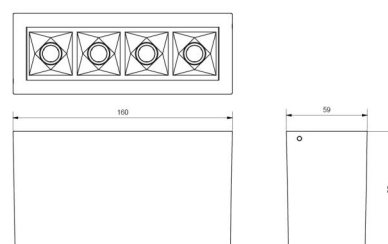

Belysningslösning

Ljuskälla: LED
Lumen output: 490lm
Armaturljusflöde: 61 lm/W
Färgtemperatur: 4000K
Färgtolkningsindex (CRI/Ra): Ra 98
MacAdams faktor: SDCM: 2
Brinntid: L90/B10 > 100.000
Ljusuttag: Direkt
Ljusspridning: 55°
Stroboskopiskt flimmer (SVM): 0.1
Stroboskopiskt flimmer (SVM): 0.1