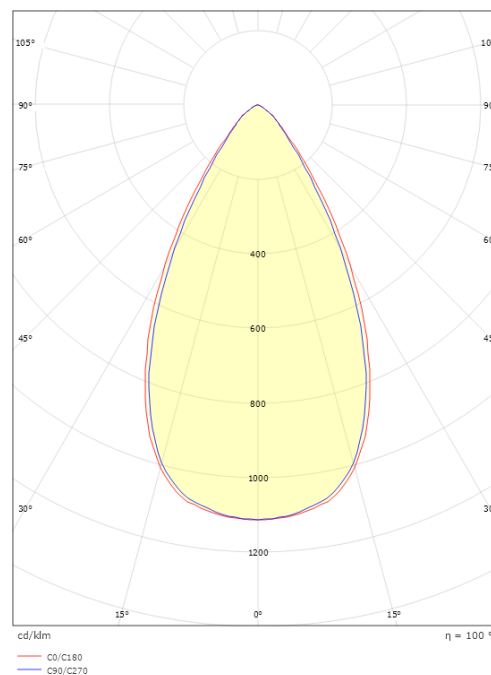

Förpackning

Förpackning mått (mm): 169 x 93 x 69