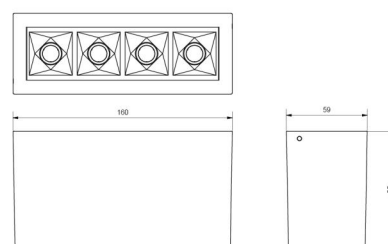

Material och finish

Material: Aluminium
Färg: Svart (RAL 9004)

Montering/anslutning

Montering: Interiör
Modul: 150
Anslutning: Skruvlös kopplingsplint

Mått

Längd (mm) L: 160
Bredd (mm) W: 59
Höjd (mm) H: 85
Vikt (kg) brutto/netto: 0.689 / 0.649

Förpackning

Förpackning mått (mm): 169 x 93 x 69

7 0 2 1 9 8 3 2 0 8 2 4 8