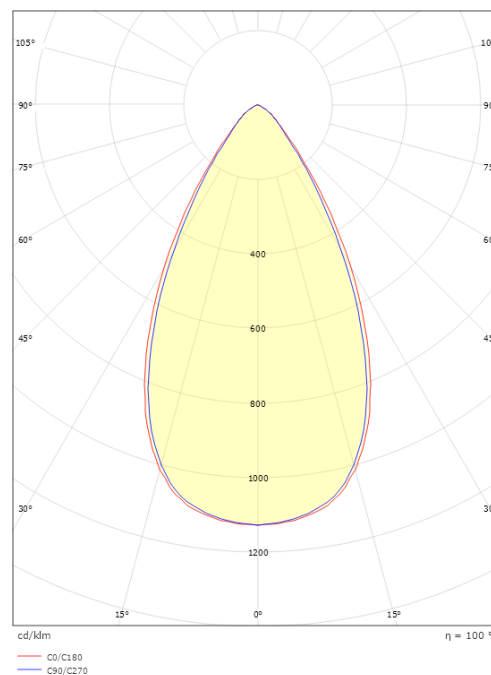

Förpackning

Förpackning mått (mm): 169 x 93 x 69

7 0 2 1 9 8 3 2 0 8 2 4 8