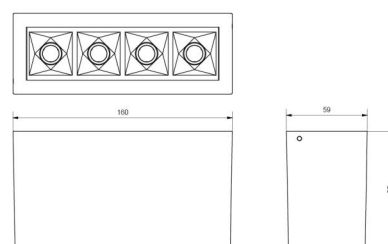

Belysningslösning

Ljuskälla: LED
Lumen output: 470lm
Armaturljusflöde: 59 lm/W
Färgtemperatur: 3000K
Färgtolkningsindex (CRI/Ra): Ra 98
MacAdams faktor: SDCM: 2
Brinntid: L90/B10 > 100.000
Ljusuttag: Direkt
Ljusspridning: 55°
Stroboskopiskt flimmer (SVM): 0.1
Stroboskopiskt flimmer (SVM): 0.1