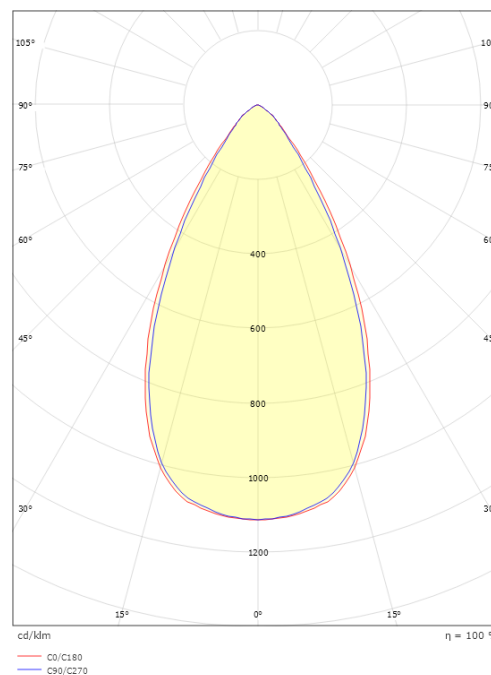

Förpackning

Förpackning mått (mm): 169 x 93 x 69

7 0 2 1 9 8 3 2 0 8 2 3 1