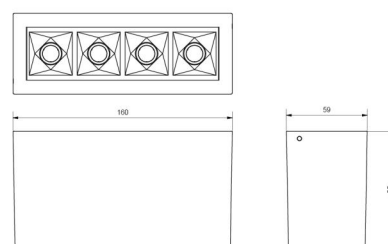

Material och finish

Material: Aluminium
Färg: Svart (RAL 9004)

Montering/anslutning

Montering: Interiör
Modul: 150
Anslutning: Skruvlös kopplingsplint

Mått

Längd (mm) L: 160
Bredd (mm) W: 59
Höjd (mm) H: 85
Vikt (kg) brutto/netto: 0.689 / 0.649

Förpackning

Förpackning mått (mm): 169 x 93 x 69

7 0 2 1 9 8 3 2 0 8 2 3 1