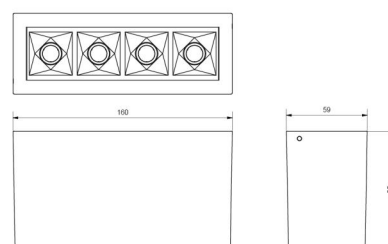

Material och finish

Material: Aluminium
Färg: Vit (RAL 9003)

Montering/anslutning

Montering: Interiör
Modul: 150
Anslutning: Skruvlös kopplingsplint

Mått

Längd (mm) L: 160
Bredd (mm) W: 59
Höjd (mm) H: 85
Vikt (kg) brutto/netto: 0.689 / 0.649

Förpackning

Förpackning mått (mm): 169 x 93 x 69

7 0 2 1 9 8 3 2 0 8 2 2 4