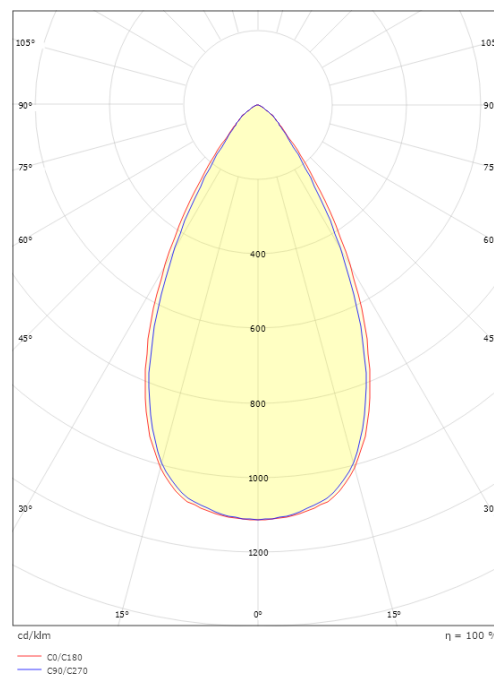

Förpackning

Förpackning mått (mm): 169 x 93 x 69

7 0 2 1 9 8 3 2 0 8 2 2 4