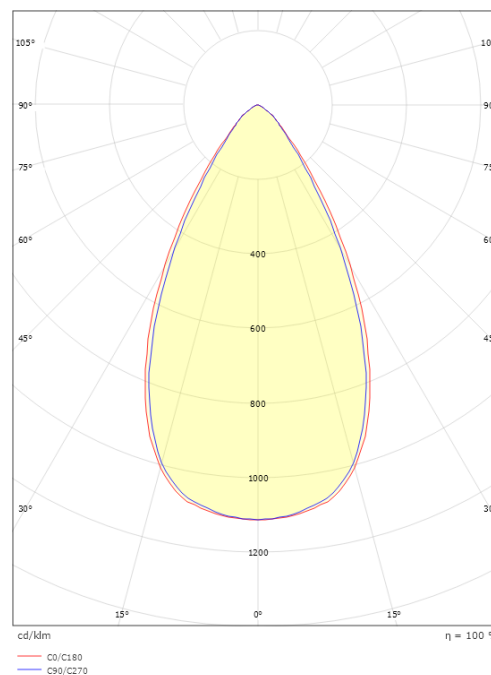

Förpackning

Förpackning mått (mm): 169 x 93 x 69

7 0 2 1 9 8 3 2 0 8 2 2 4