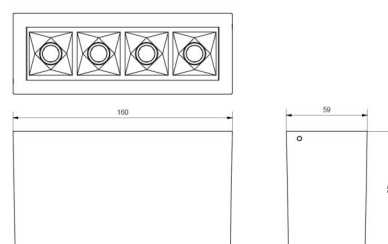

Material: Aluminium
Färg: Vit (RAL 9003)

Montering/anslutning

Montering: Interiör
Modul: 150
Anslutning: Skruvlös kopplingsplint

Mått

Längd (mm) L: 160
Bredd (mm) W: 59
Höjd (mm) H: 85
Vikt (kg) brutto/netto: 0.689 / 0.649

Förpackning

Förpackning mått (mm): 169 x 93 x 69

7 0 2 1 9 8 3 2 0 8 2 2 4