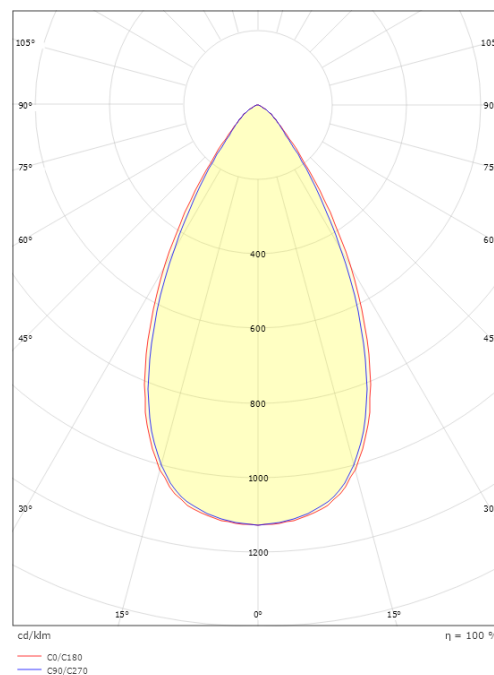

Förpackning

Förpackning mått (mm): 169 x 93 x 69

7 0 2 1 9 8 3 2 0 8 2 1 7