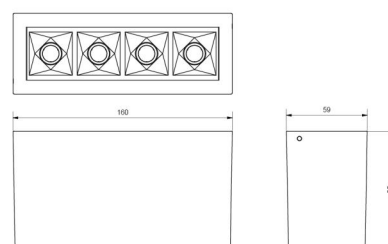

Material och finish

Material: Aluminium
Färg: Vit (RAL 9003)

Montering/anslutning

Montering: Interiör
Modul: 150
Anslutning: Skruvlös kopplingsplint

Mått

Längd (mm) L: 160
Bredd (mm) W: 59
Höjd (mm) H: 85
Vikt (kg) brutto/netto: 0.689 / 0.649

Förpackning

Förpackning mått (mm): 169 x 93 x 69

7 0 2 1 9 8 3 2 0 8 2 1 7