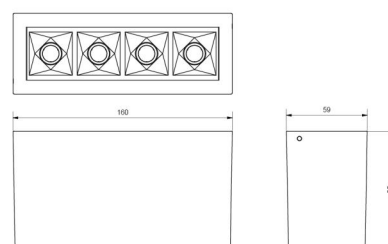

Material och finish

Material: Aluminium
Färg: Vit (RAL 9003)

Montering/anslutning

Montering: Interiör
Modul: 150
Anslutning: Skruvlös kopplingsplint

Mått

Längd (mm) L: 160
Bredd (mm) W: 59
Höjd (mm) H: 85
Vikt (kg) brutto/netto: 0.689 / 0.649

Förpackning

Förpackning mått (mm): 169 x 93 x 69

7 0 2 1 9 8 3 2 0 8 2 0 0