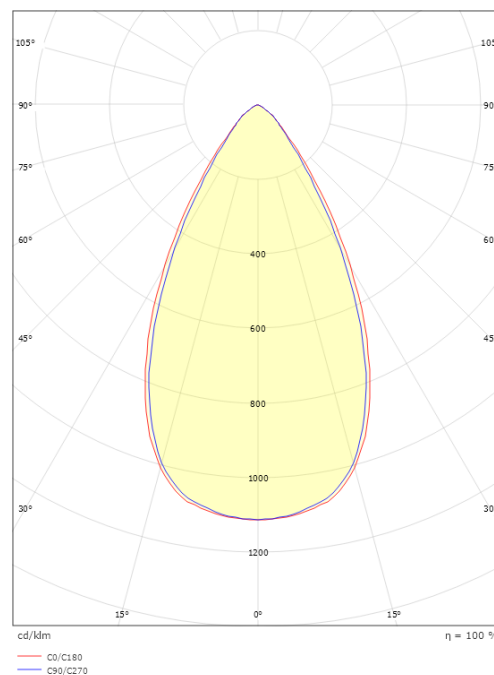

Förpackning

Förpackning mått (mm): 169 x 93 x 69

7 0 2 1 9 8 3 2 0 8 2 0 0