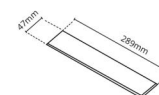

Material: Aluminium
Färg: Vit (RAL 9003)

Montering/anslutning

Montering: Infälld, Interiör
Modul: Infälld
Anslutning: Skruvlös kopplingsplint

Mått

Längd (mm) L: 303
Bredd (mm) W: 62
Höjd (mm) H: 40
Vikt (kg) brutto/netto: 0.585 / 0.519

Förpackning

Förpackning mått (mm): 317 x 121 x 54

7 0 2 1 9 8 2 1 2 4 3 8 9