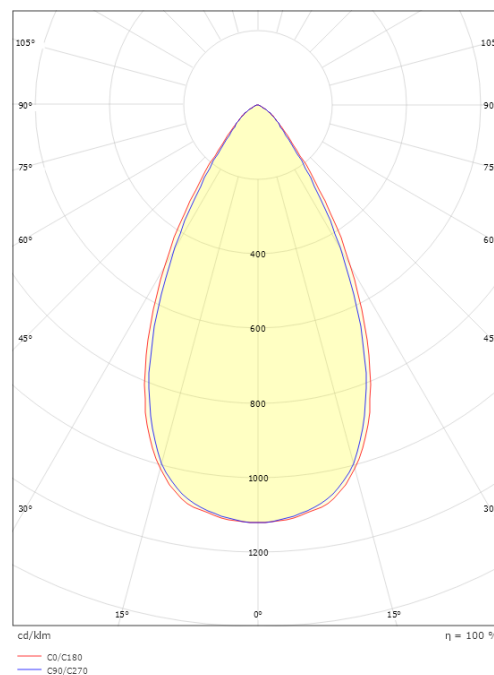

Inspire R

Inspire R Vit 300 980lm 4000K Ra 98 DALI-2 / Push Dim

Enummer: 7474879
EAN: 7021982124389
SG nummer: 212438

Elektrisk

Systemeffekt: 15W
Spänning: 220-240V
Max. armaturer per brytare: B10: 32, B16: 50, C10: 52, C16: 85

Material och finish

Material: Aluminium
Färg: Vit (RAL 9003)

Montering/anslutning

Montering: Infälld, Interiör
Modul: Infälld
Anslutning: Skruvlös kopplingsplint

Mått

Längd (mm) L: 303
Bredd (mm) W: 62
Höjd (mm) H: 40
Vikt (kg) brutto/netto: 0.585 / 0.519

Förpackning

Förpackning mått (mm): 317 x 121 x 54

7 0 2 1 9 8 2 1 2 4 3 8 9