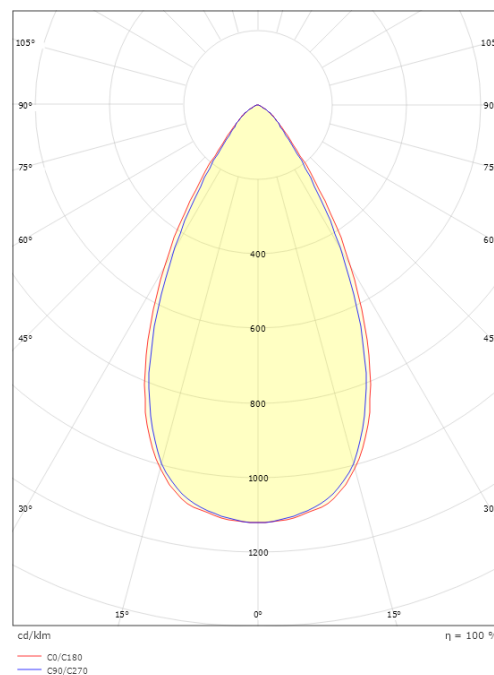

Inspire R

Inspire R Vit 300 980lm 4000K Ra 98 DALI / Push Dim

Enummer: 7474879
EAN: 7021982124389
SG nummer: 212438

Elektrisk

Systemeffekt: 15W
Spänning: 220-240V
Max. armaturer per brytare: B10: 32, B16: 50, C10: 52, C16: 85

Material: Aluminium
Färg: Vit (RAL 9003)

Montering/anslutning

Montering: Infälld, Interiör
Modul: Infälld
Anslutning: Skruvlös kopplingsplint

Mått

Längd (mm) L: 303
Bredd (mm) W: 62
Höjd (mm) H: 40
Vikt (kg) brutto/netto: 0.585 / 0.519

Förpackning

Förpackning mått (mm): 317 x 121 x 54

7 0 2 1 9 8 2 1 2 4 3 8 9