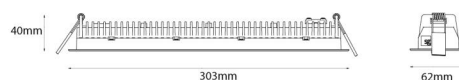

Material: Aluminium
Färg: Vit (RAL 9003)

Montering/anslutning

Montering: Infälld, Interiör
Modul: Infälld
Anslutning: Skruvlös kopplingsplint

Mått

Längd (mm) L: 303
Bredd (mm) W: 62
Höjd (mm) H: 40
Vikt (kg) brutto/netto: 0.585 / 0.519

Förpackning

Förpackning mått (mm): 317 x 121 x 54

7 0 2 1 9 8 2 1 2 4 3 8 9