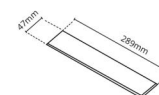

Material och finish

Material: Aluminium
Färg: Vit (RAL 9003)

Montering/anslutning

Montering: Infälld, Interiör
Modul: Infälld
Anslutning: Skruvlös kopplingsplint

Mått

Längd (mm) L: 303
Bredd (mm) W: 62
Höjd (mm) H: 40
Vikt (kg) brutto/netto: 0.585 / 0.519

Förpackning

Förpackning mått (mm): 317 x 121 x 54

7 0 2 1 9 8 2 1 2 4 3 8 9