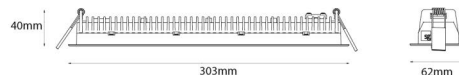

Material: Aluminium
Färg: Vit (RAL 9003)

Montering/anslutning

Montering: Infälld, Interiör
Modul: Infälld
Anslutning: Skruvlös kopplingsplint

Mått

Längd (mm) L: 303
Bredd (mm) W: 62
Höjd (mm) H: 40
Vikt (kg) brutto/netto: 0.585 / 0.519

Förpackning

Förpackning mått (mm): 317 x 121 x 54

7 0 2 1 9 8 2 1 2 4 3 8 9