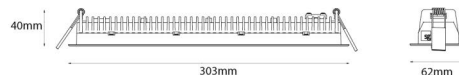

Material och finish

Material: Aluminium
Färg: Vit (RAL 9003)

Montering/anslutning

Montering: Infälld, Interiör
Modul: Infälld
Anslutning: Skruvlös kopplingsplint

Mått

Längd (mm) L: 303
Bredd (mm) W: 62
Höjd (mm) H: 40
Vikt (kg) brutto/netto: 0.585 / 0.519

Förpackning

Förpackning mått (mm): 317 x 121 x 54

7 0 2 1 9 8 2 1 2 4 3 8 9