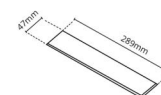

Material: Aluminium
Färg: Vit (RAL 9003)

Montering/anslutning

Montering: Infälld, Interiör
Modul: Infälld
Anslutning: Skruvlös kopplingsplint

Mått

Längd (mm) L: 303
Bredd (mm) W: 62
Höjd (mm) H: 40
Vikt (kg) brutto/netto: 0.585 / 0.519

Förpackning

Förpackning mått (mm): 317 x 121 x 54

7 0 2 1 9 8 2 1 2 4 3 8 9