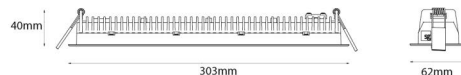

Material: Aluminium
Färg: Vit (RAL 9003)

Montering/anslutning

Montering: Infälld, Interiör
Modul: Infälld
Anslutning: Skruvlös kopplingsplint

Mått

Längd (mm) L: 303
Bredd (mm) W: 62
Höjd (mm) H: 40
Vikt (kg) brutto/netto: 0.585 / 0.45

Förpackning

Förpackning mått (mm): 317 x 121 x 54

7 0 2 1 9 8 2 1 2 4 3 7 2