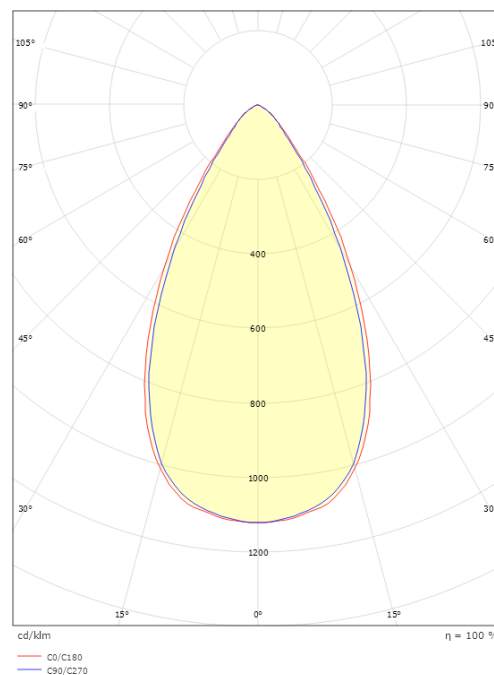

Inspire R

Inspire R Vit 300 980lm 4000K Ra 98 Bakkantsdimmer

Enummer: 7474878
EAN: 7021982124372
SG nummer: 212437

Elektrisk

Systemeffekt: 15W
Spänning: 220-240V
Max. armaturer per brytare: B10: 32, B16: 50, C10: 52, C16: 85

Belysningslösning

Ljuskälla: LED
Lumen output: 980lm
Armaturljusflöde: 65 lm/W
Färgtemperatur: 4000K
Färgtolkningsindex (CRI/Ra): Ra 98
MacAdams faktor: SDCM: 2
Brinntid: L90/B10>100.000
Ljusuttag: Direkt
Optik: Lins
Ljusspridning: 55°
UGR: UGR<19
Fotobiologisk säkerhet: RG 1

Drivdon/Dimming

Typ: Bakkantsdimmer

Skydd

Isoleringsklass: Klass II SELV

Energi och godkännanden

Innehåller en ljuskälla med energiklass: E
Breeam: Uppfyller Hea 01 för flimmerfritt ljus

Material och finish

Material: Aluminium
Färg: Vit (RAL 9003)

Montering/anslutning

Montering: Infälld, Interiör
Modul: Infälld
Anslutning: Skruvlös kopplingsplint

Mått

Längd (mm) L: 303
Bredd (mm) W: 62
Höjd (mm) H: 40
Vikt (kg) brutto/netto: 0.585 / 0.45

Förpackning

Förpackning mått (mm): 317 x 121 x 54

7 0 2 1 9 8 2 1 2 4 3 7 2