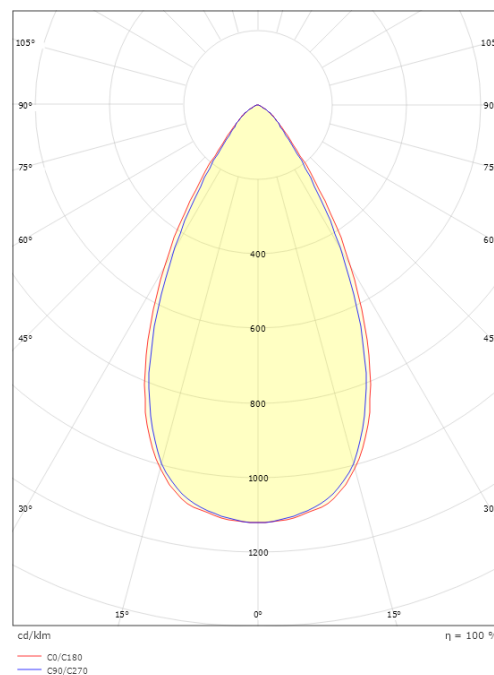

Material: Aluminium
Färg: Vit (RAL 9003)

Montering/anslutning

Montering: Infälld, Interiör
Modul: Infälld
Anslutning: Skruvlös kopplingsplint

Mått

Längd (mm) L: 303
Bredd (mm) W: 62
Höjd (mm) H: 40
Vikt (kg) brutto/netto: 0.585 / 0.45

Förpackning

Förpackning mått (mm): 317 x 121 x 54

7 0 2 1 9 8 2 1 2 4 3 7 2