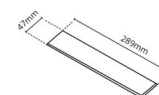

Material: Aluminium
Färg: Vit (RAL 9003)

Montering/anslutning

Montering: Infälld, Interiör
Modul: Infälld
Anslutning: Skruvlös kopplingsplint

Mått

Längd (mm) L: 303
Bredd (mm) W: 62
Höjd (mm) H: 40
Vikt (kg) brutto/netto: 0.585 / 0.45

Förpackning

Förpackning mått (mm): 317 x 121 x 54

7 0 2 1 9 8 2 1 2 4 3 7 2