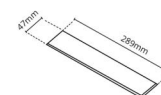

Material: Aluminium
Färg: Vit (RAL 9003)

Montering/anslutning

Montering: Infälld, Interiör
Modul: Infälld
Anslutning: Skruvlös kopplingsplint

Mått

Längd (mm) L: 303
Bredd (mm) W: 62
Höjd (mm) H: 40
Vikt (kg) brutto/netto: 0.585 / 0.45

Förpackning

Förpackning mått (mm): 317 x 121 x 54

7 0 2 1 9 8 2 1 2 4 3 7 2