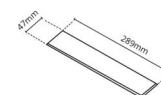

7 0 2 1 9 8 2 1 2 4 3 7 2