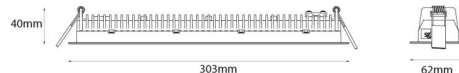

Material: Aluminium
Färg: Vit (RAL 9003)

Montering/anslutning

Montering: Infälld, Interiör
Modul: Infälld
Anslutning: Skruvlös kopplingsplint

Mått

Längd (mm) L: 303
Bredd (mm) W: 62
Höjd (mm) H: 40
Vikt (kg) brutto/netto: 0.585 / 0.519

Förpackning

Förpackning mått (mm): 317 x 121 x 54

7 0 2 1 9 8 2 1 2 4 3 6 5