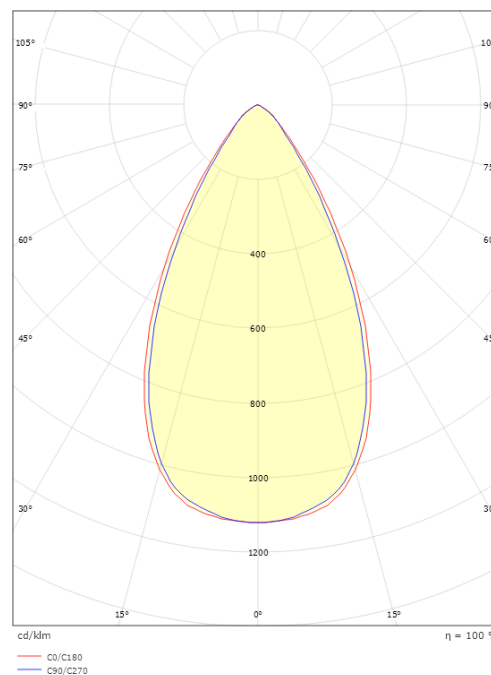

Material: Aluminium
Färg: Vit (RAL 9003)

Montering/anslutning

Montering: Infälld, Interiör
Modul: Infälld
Anslutning: Skruvlös kopplingsplint

Mått

Längd (mm) L: 303
Bredd (mm) W: 62
Höjd (mm) H: 40
Vikt (kg) brutto/netto: 0.585 / 0.519

Förpackning

Förpackning mått (mm): 317 x 121 x 54

7 0 2 1 9 8 2 1 2 4 3 6 5