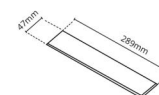

Material: Aluminium
Färg: Vit (RAL 9003)

Montering/anslutning

Montering: Infälld, Interiör
Modul: Infälld
Anslutning: Skruvlös kopplingsplint

Mått

Längd (mm) L: 303
Bredd (mm) W: 62
Höjd (mm) H: 40
Vikt (kg) brutto/netto: 0.585 / 0.519

Förpackning

Förpackning mått (mm): 317 x 121 x 54

7 0 2 1 9 8 2 1 2 4 3 6 5