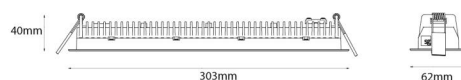

7 0 2 1 9 8 2 1 2 4 3 4 1