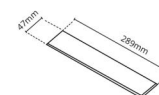

Material: Aluminium
Färg: Vit (RAL 9003)

Montering/anslutning

Montering: Infälld, Interiör
Modul: Infälld
Anslutning: Skruvlös kopplingsplint

Mått

Längd (mm) L: 303
Bredd (mm) W: 62
Höjd (mm) H: 40
Vikt (kg) brutto/netto: 0.585 / 0.519

Förpackning

Förpackning mått (mm): 317 x 121 x 54

7 0 2 1 9 8 2 1 2 4 3 4 1