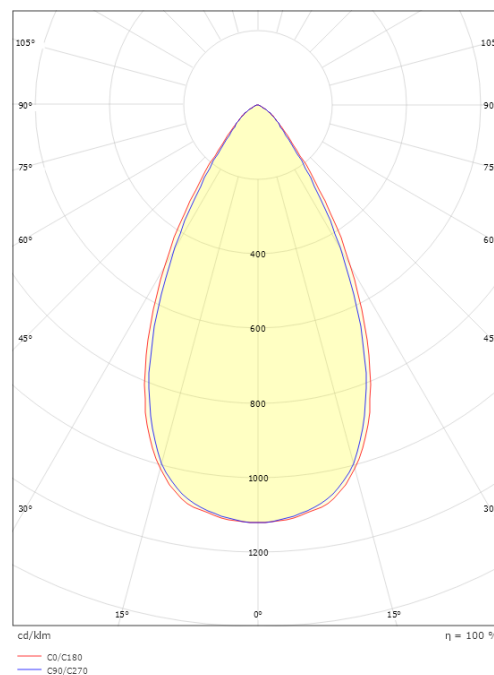

Material: Aluminium
Färg: Vit (RAL 9003)

Montering/anslutning

Montering: Infälld, Interiör
Modul: Infälld
Anslutning: Skruvlös kopplingsplint

Mått

Längd (mm) L: 303
Bredd (mm) W: 62
Höjd (mm) H: 40
Vikt (kg) brutto/netto: 0.585 / 0.519

Förpackning

Förpackning mått (mm): 317 x 121 x 54

7 0 2 1 9 8 2 1 2 4 3 4 1