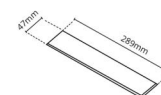

### Mått

Längd (mm) L: 303  
Bredd (mm) W: 62  
Höjd (mm) H: 40  
Vikt (kg) brutto/netto: 0.585 / 0.519

### Förpackning

Förpackning mått (mm): 317 x 121 x 54

7 0 2 1 9 8 2 1 2 4 3 4 1