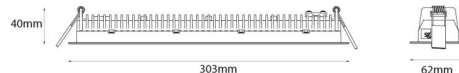

Material: Aluminium
Färg: Vit (RAL 9003)

Montering/anslutning

Montering: Infälld, Interiör
Modul: Infälld
Anslutning: Skruvlös kopplingsplint

Mått

Längd (mm) L: 303
Bredd (mm) W: 62
Höjd (mm) H: 40
Vikt (kg) brutto/netto: 0.585 / 0.519

Förpackning

Förpackning mått (mm): 317 x 121 x 54

7 0 2 1 9 8 2 1 2 4 3 4 1