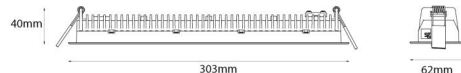

7 0 2 1 9 8 2 1 2 4 3 4 1