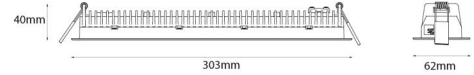

Material: Aluminium
Färg: Vit (RAL 9003)

Montering/anslutning

Montering: Infälld, Interiör
Modul: Infälld
Anslutning: Skruvlös kopplingsplint

Mått

Längd (mm) L: 303
Bredd (mm) W: 62
Höjd (mm) H: 40
Vikt (kg) brutto/netto: 0.585 / 0.45

Förpackning

Förpackning mått (mm): 317 x 121 x 54

7 0 2 1 9 8 2 1 2 4 3 3 4