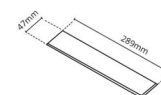

### Mått

Längd (mm) L: 303  
Bredd (mm) W: 62  
Höjd (mm) H: 40  
Vikt (kg) brutto/netto: 0.585 / 0.45

### Förpackning

Förpackning mått (mm): 317 x 121 x 54

7 0 2 1 9 8 2 1 2 4 3 3 4