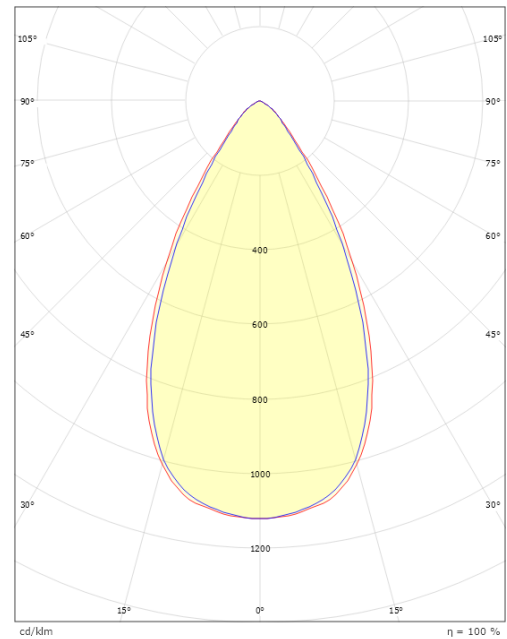

Förpackning

Förpackning mått (mm): 317 x 121 x 54

7 0 2 1 9 8 2 1 2 4 3 3 4