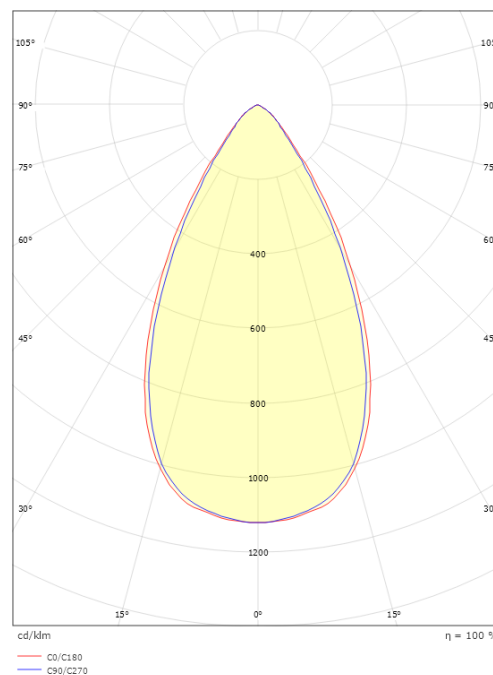

Inspire R

Inspire R Vit 300 900lm 2700K Ra 98 Bakkantsdimmer

Enummer: 7474874
EAN: 7021982124334
SG nummer: 212433

Elektrisk

Systemeffekt: 15W
Spänning: 220-240V
Max. armaturer per brytare: B10: 32, B16: 50, C10: 52, C16: 85

Belysningslösning

Ljuskälla: LED
Lumen output: 900lm
Armaturljusflöde: 60 lm/W
Färgtemperatur: 2700K
Färgtolkningsindex (CRI/Ra): Ra 98
MacAdams faktor: SDCM: 2
Brinntid: L90/B10>100.000
Ljusuttag: Direkt
Optik: Lins
Ljusspridning: 55°
UGR: UGR<19
Fotobiologisk säkerhet: RG 1

Drivdon/Dimming

Typ: Bakkantsdimmer

Skydd

Isoleringsklass: Klass II SELV

Energi och godkännanden

Innehåller en ljuskälla med energiklass: F
Breeam: Uppfyller Hea 01 för flimmerfritt ljus

Material och finish

Material: Aluminium
Färg: Vit (RAL 9003)

Montering/anslutning

Montering: Infälld, Interiör
Modul: Infälld
Anslutning: Skruvlös kopplingsplint

Mått

Längd (mm) L: 303
Bredd (mm) W: 62
Höjd (mm) H: 40
Vikt (kg) brutto/netto: 0.585 / 0.45

Förpackning

Förpackning mått (mm): 317 x 121 x 54

7 0 2 1 9 8 2 1 2 4 3 3 4