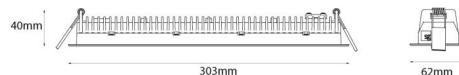

7 0 2 1 9 8 2 1 2 4 3 3 4