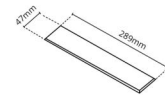

Material: Aluminium
Färg: Vit (RAL 9003)

Montering/anslutning

Montering: Infälld, Interiör
Modul: Infälld
Anslutning: Skruvlös kopplingsplint

Mått

Längd (mm) L: 303
Bredd (mm) W: 62
Höjd (mm) H: 40
Vikt (kg) brutto/netto: 0.585 / 0.45

Förpackning

Förpackning mått (mm): 317 x 121 x 54

7 0 2 1 9 8 2 1 2 4 3 3 4