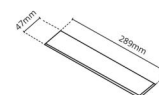

7 0 2 1 9 8 2 1 2 4 3 2 7