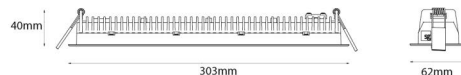

7 0 2 1 9 8 2 1 2 4 3 2 7