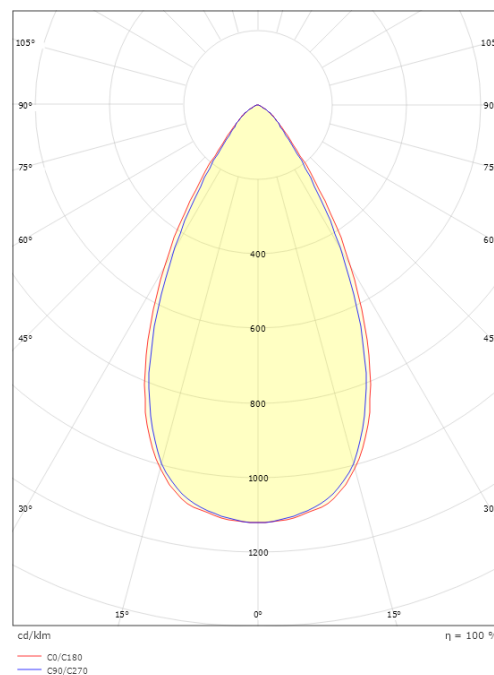

Inspire R

Inspire R Svart 300 980lm 4000K Ra 98 DALI / Push Dim

Enummer: 7474873
EAN: 7021982124327
SG nummer: 212432

Elektrisk

Systemeffekt: 15W
Spänning: 220-240V
Max. armaturer per brytare: B10: 32, B16: 50, C10: 52, C16: 85

Belysningslösning

Ljuskälla: LED
Lumen output: 980lm
Armaturljusflöde: 65 lm/W
Färgtemperatur: 4000K
Färgtolkningsindex (CRI/Ra): Ra 98
MacAdams faktor: SDCM: 2
Brinntid: L90/B10>100.000
Ljusuttag: Direkt
Optik: Lins
Ljusspridning: 55°
UGR: UGR<19
Fotobiologisk säkerhet: RG 1

Drivdon/Dimming

Typ: DALI / Push Dim

Skydd

Isoleringsklass: Klass II SELV
IP Klasse: IP20

Energi och godkännanden

Innehåller en ljuskälla med energiklass: E
Breeam: Uppfyller Hea 01 för flimmerfritt ljus

Material och finish

Material: Aluminium
Färg: Svart (RAL 9004)

Montering/anslutning

Montering: Infälld, Interiör
Modul: Infälld
Anslutning: Skruvlös kopplingsplint

Mått

Längd (mm) L: 303
Bredd (mm) W: 62
Höjd (mm) H: 40
Vikt (kg) brutto/netto: 0.585 / 0.519

Förpackning

Förpackning mått (mm): 317 x 121 x 54

7 0 2 1 9 8 2 1 2 4 3 2 7