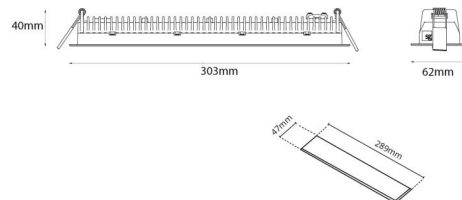

Material: Aluminium
Färg: Svart (RAL 9004)

Montering/anslutning

Montering: Infälld, Interiör
Modul: Infälld
Anslutning: Skruvlös kopplingsplint

Mått

Längd (mm) L: 303
Bredd (mm) W: 62
Höjd (mm) H: 40
Vikt (kg) brutto/netto: 0.585 / 0.45

Förpackning

Förpackning mått (mm): 317 x 121 x 54

7 0 2 1 9 8 2 1 2 4 3 1 0