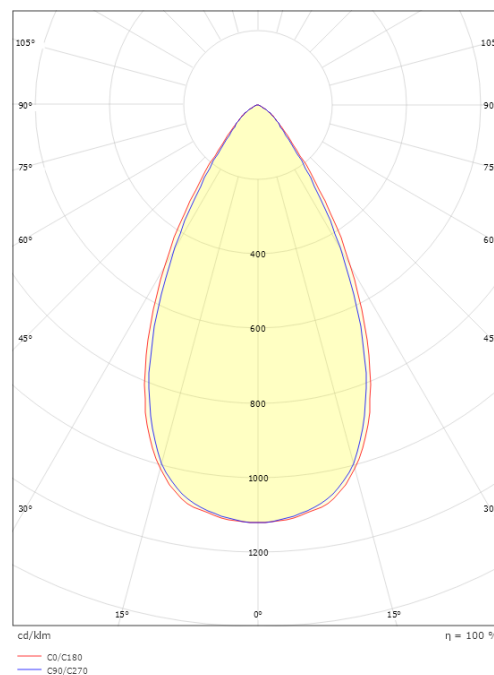

Material: Aluminium
Färg: Svart (RAL 9004)

Montering/anslutning

Montering: Infälld, Interiör
Modul: Infälld
Anslutning: Skruvlös kopplingsplint

Mått

Längd (mm) L: 303
Bredd (mm) W: 62
Höjd (mm) H: 40
Vikt (kg) brutto/netto: 0.585 / 0.45

Förpackning

Förpackning mått (mm): 317 x 121 x 54

7 0 2 1 9 8 2 1 2 4 3 1 0