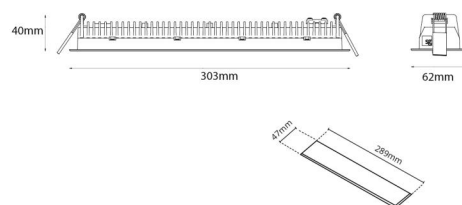

Material: Aluminium
Färg: Svart (RAL 9004)

Montering/anslutning

Montering: Infälld, Interiör
Modul: Infälld
Anslutning: Skruvlös kopplingsplint

Mått

Längd (mm) L: 303
Bredd (mm) W: 62
Höjd (mm) H: 40
Vikt (kg) brutto/netto: 0.585 / 0.45

Förpackning

Förpackning mått (mm): 317 x 121 x 54

7 0 2 1 9 8 2 1 2 4 3 1 0