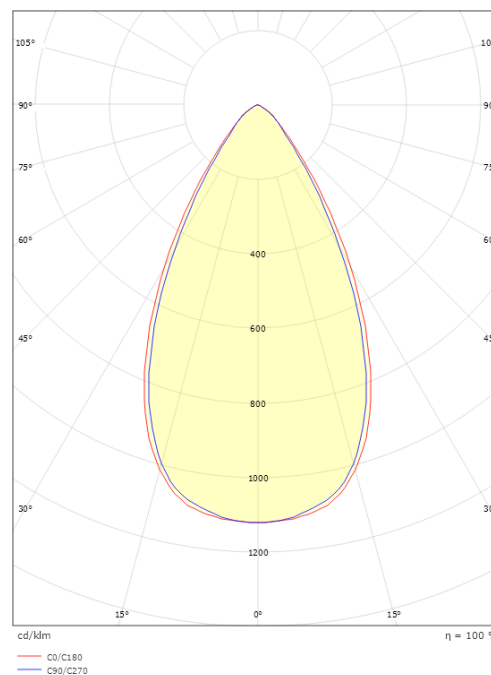

Material: Aluminium
Färg: Svart (RAL 9004)

Montering/anslutning

Montering: Infälld, Interiör
Modul: Infälld
Anslutning: Skruvlös kopplingsplint

Mått

Längd (mm) L: 303
Bredd (mm) W: 62
Höjd (mm) H: 40
Vikt (kg) brutto/netto: 0.585 / 0.519

Förpackning

Förpackning mått (mm): 317 x 121 x 54

7 0 2 1 9 8 2 1 2 4 3 0 3