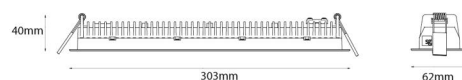

Material och finish

Material: Aluminium
Färg: Svart (RAL 9004)

Montering/anslutning

Montering: Infälld, Interiör
Modul: Infälld
Anslutning: Skruvlös kopplingsplint

Mått

Längd (mm) L: 303
Bredd (mm) W: 62
Höjd (mm) H: 40
Vikt (kg) brutto/netto: 0.585 / 0.519

Förpackning

Förpackning mått (mm): 317 x 121 x 54

7 0 2 1 9 8 2 1 2 4 3 0 3