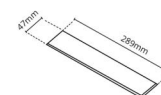

Material: Aluminium
Färg: Svart (RAL 9004)

Montering/anslutning

Montering: Infälld, Interiör
Modul: Infälld
Anslutning: Skruvlös kopplingsplint

Mått

Längd (mm) L: 303
Bredd (mm) W: 62
Höjd (mm) H: 40
Vikt (kg) brutto/netto: 0.585 / 0.519

Förpackning

Förpackning mått (mm): 317 x 121 x 54

7 0 2 1 9 8 2 1 2 4 3 0 3