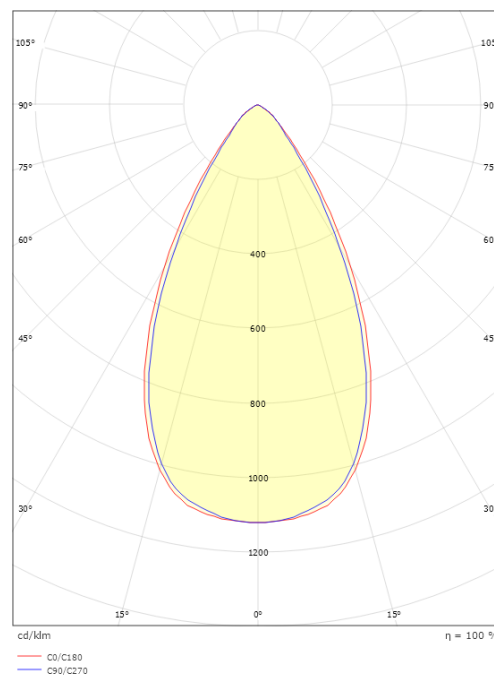

Material och finish

Material: Aluminium
Färg: Svart (RAL 9004)

Montering/anslutning

Montering: Infälld, Interiör
Modul: Infälld
Anslutning: Skruvlös kopplingsplint

Mått

Längd (mm) L: 303
Bredd (mm) W: 62
Höjd (mm) H: 40
Vikt (kg) brutto/netto: 0.585 / 0.519

Förpackning

Förpackning mått (mm): 317 x 121 x 54

7 0 2 1 9 8 2 1 2 4 3 0 3