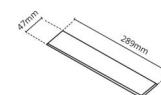

Material och finish

Material: Aluminium
Färg: Svart (RAL 9004)

Montering/anslutning

Montering: Infälld, Interiör
Modul: Infälld
Anslutning: Skruvlös kopplingsplint

Mått

Längd (mm) L: 303
Bredd (mm) W: 62
Höjd (mm) H: 40
Vikt (kg) brutto/netto: 0.585 / 0.519

Förpackning

Förpackning mått (mm): 317 x 121 x 54

7 0 2 1 9 8 2 1 2 4 3 0 3