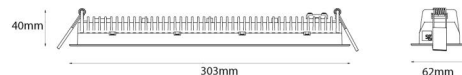

Material: Aluminium
Färg: Svart (RAL 9004)

Montering/anslutning

Montering: Infälld, Interiör
Modul: Infälld
Anslutning: Skruvlös kopplingsplint

Mått

Längd (mm) L: 303
Bredd (mm) W: 62
Höjd (mm) H: 40
Vikt (kg) brutto/netto: 0.585 / 0.519

Förpackning

Förpackning mått (mm): 317 x 121 x 54

7 0 2 1 9 8 2 1 2 4 3 0 3