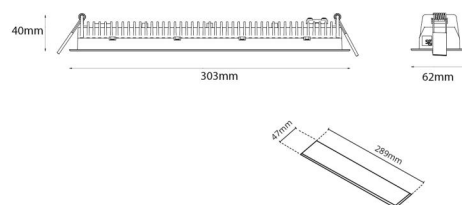

Material: Aluminium
Färg: Svart (RAL 9004)

Montering/anslutning

Montering: Infälld, Interiör
Modul: Infälld
Anslutning: Skruvlös kopplingsplint

Mått

Längd (mm) L: 303
Bredd (mm) W: 62
Höjd (mm) H: 40
Vikt (kg) brutto/netto: 0.585 / 0.519

Förpackning

Förpackning mått (mm): 317 x 121 x 54

7 0 2 1 9 8 2 1 2 4 2 8 0