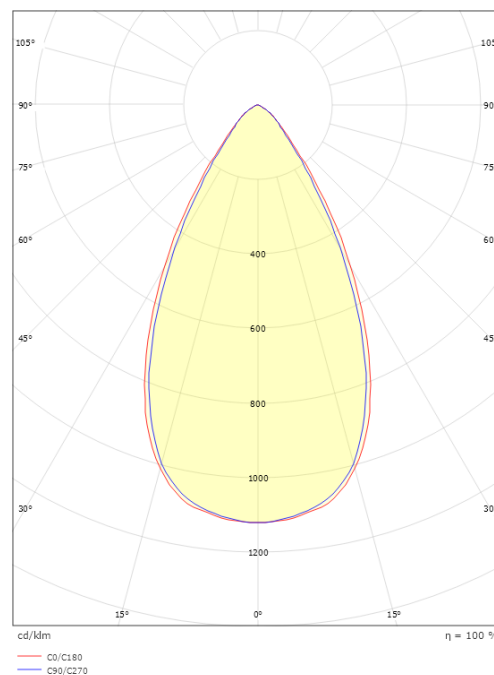

Inspire R

Inspire R Svart 300 900lm 2700K Ra 98 DALI / Push Dim

Enummer: 7474869
EAN: 7021982124280
SG nummer: 212428

Elektrisk

Systemeffekt: 15W
Spänning: 220-240V
Max. armaturer per brytare: B10: 32, B16: 50, C10: 52, C16: 85

Material: Aluminium
Färg: Svart (RAL 9004)

Montering/anslutning

Montering: Infälld, Interiör
Modul: Infälld
Anslutning: Skruvlös kopplingsplint

Mått

Längd (mm) L: 303
Bredd (mm) W: 62
Höjd (mm) H: 40
Vikt (kg) brutto/netto: 0.585 / 0.519

Förpackning

Förpackning mått (mm): 317 x 121 x 54

7 0 2 1 9 8 2 1 2 4 2 8 0