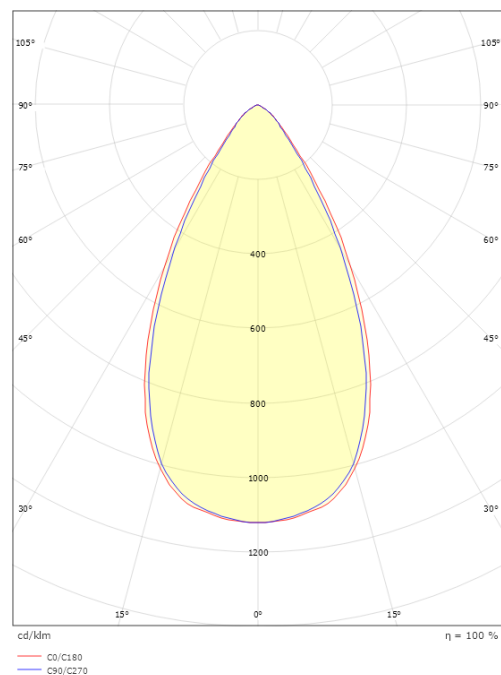

Inspire R

Inspire R Svart 300 900lm 2700K Ra 98 Bakkantsdimmer

Enummer: 7474868
EAN: 7021982124273
SG nummer: 212427

Elektrisk

Systemeffekt: 15W
Spänning: 220-240V
Max. armaturer per brytare: B10: 32, B16: 50, C10: 52, C16: 85

Belysningslösning

Ljuskälla: LED
Lumen output: 900lm
Armaturljusflöde: 60 lm/W
Färgtemperatur: 2700K
Färgtolkningsindex (CRI/Ra): Ra 98
MacAdams faktor: SDCM: 2
Brinntid: L90/B10>100.000
Ljusuttag: Direkt
Optik: Lins
Ljusspridning: 55°
UGR: UGR<19
Fotobiologisk säkerhet: RG 1

Drivdon/Dimming

Typ: Bakkantsdimmer

Skydd

Isoleringsklass: Klass II SELV
IP Klasse: IP20

Energi och godkännanden

Innehåller en ljuskälla med energiklass: F
Breeam: Uppfyller Hea 01 för flimmerfritt ljus

Material och finish

Material: Aluminium
Färg: Svart (RAL 9004)

Montering/anslutning

Montering: Infälld, Interiör
Modul: Infälld
Anslutning: Skruvlös kopplingsplint

Mått

Längd (mm) L: 303
Bredd (mm) W: 62
Höjd (mm) H: 40
Vikt (kg) brutto/netto: 0.585 / 0.45

Förpackning

Förpackning mått (mm): 317 x 121 x 54

7 0 2 1 9 8 2 1 2 4 2 7 3