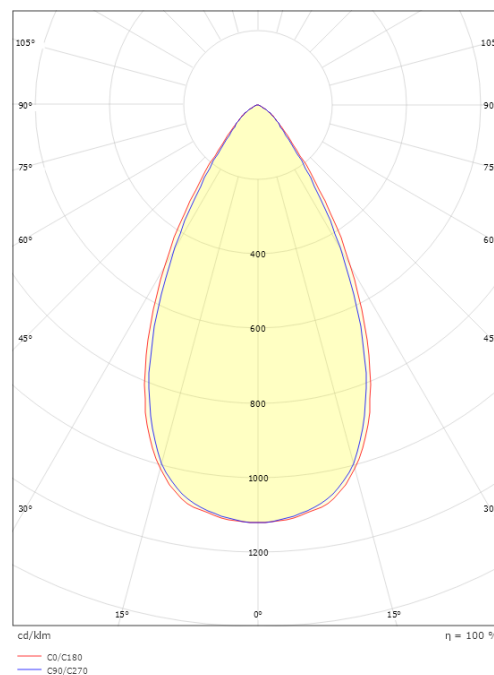

Material: Aluminium
Färg: Svart (RAL 9004)

Montering/anslutning

Montering: Infälld, Interiör
Modul: Infälld
Anslutning: Skruvlös kopplingsplint

Mått

Längd (mm) L: 303
Bredd (mm) W: 62
Höjd (mm) H: 40
Vikt (kg) brutto/netto: 0.585 / 0.45

Förpackning

Förpackning mått (mm): 317 x 121 x 54

7 0 2 1 9 8 2 1 2 4 2 7 3