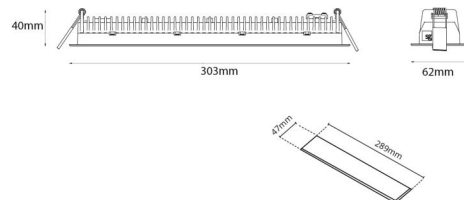

### Montering/anslutning

Montering: Infälld, Interiör  
Modul: Infälld  
Anslutning: Skruvlös kopplingsplint

### Mått

Längd (mm) L: 303  
Bredd (mm) W: 62  
Höjd (mm) H: 40  
Vikt (kg) brutto/netto: 0.585 / 0.45

### Förpackning

Förpackning mått (mm): 317 x 121 x 54

7 0 2 1 9 8 2 1 2 4 2 7 3