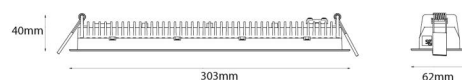

Material: Aluminium
Färg: Svart (RAL 9004)

Montering/anslutning

Montering: Infälld, Interiör
Modul: Infälld
Anslutning: Skruvlös kopplingsplint

Mått

Längd (mm) L: 303
Bredd (mm) W: 62
Höjd (mm) H: 40
Vikt (kg) brutto/netto: 0.585 / 0.45

Förpackning

Förpackning mått (mm): 317 x 121 x 54

7 0 2 1 9 8 2 1 2 4 2 7 3