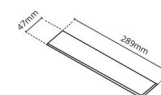

Material: Aluminium
Färg: Svart (RAL 9004)

Montering/anslutning

Montering: Infälld, Interiör
Modul: Infälld
Anslutning: Skruvlös kopplingsplint

Mått

Längd (mm) L: 303
Bredd (mm) W: 62
Höjd (mm) H: 40
Vikt (kg) brutto/netto: 0.585 / 0.45

Förpackning

Förpackning mått (mm): 317 x 121 x 54

7 0 2 1 9 8 2 1 2 4 2 7 3