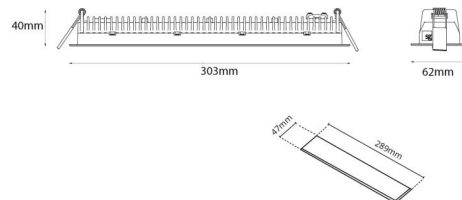

Material: Aluminium
Färg: Svart (RAL 9004)

Montering/anslutning

Montering: Infälld, Interiör
Modul: Infälld
Anslutning: Skruvlös kopplingsplint

Mått

Längd (mm) L: 303
Bredd (mm) W: 62
Höjd (mm) H: 40
Vikt (kg) brutto/netto: 0.585 / 0.45

Förpackning

Förpackning mått (mm): 317 x 121 x 54

7 0 2 1 9 8 2 1 2 4 2 7 3