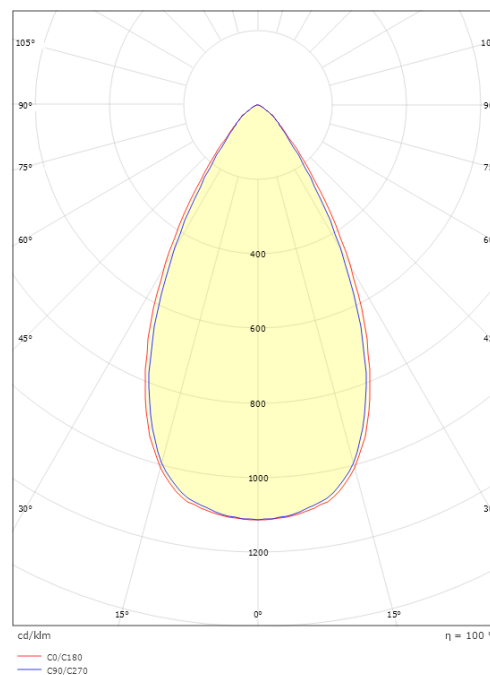

Material: Aluminium
Färg: Svart (RAL 9004)

Montering/anslutning

Montering: Infälld, Interiör
Modul: Infälld
Anslutning: Skruvlös kopplingsplint

Mått

Längd (mm) L: 163
Bredd (mm) W: 62
Höjd (mm) H: 40
Vikt (kg) brutto/netto: 0.468 / 0.372

Förpackning

Förpackning mått (mm): 177 x 121 x 73

7 0 2 1 9 8 2 1 2 4 2 6 6