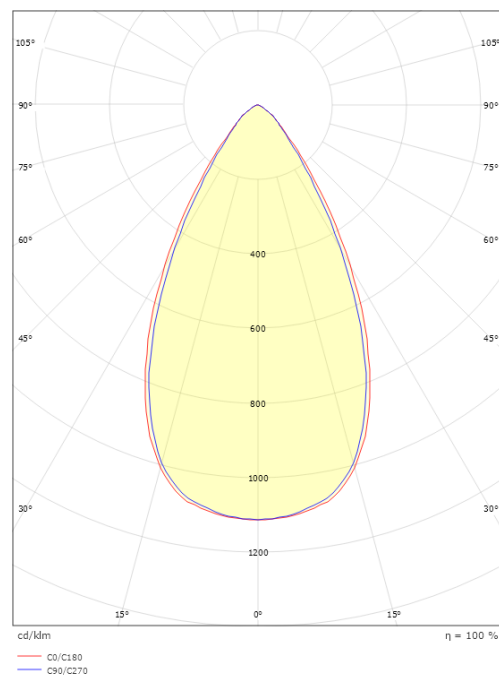

Inspire R

Inspire R Svart 150 490lm 4000K Ra 98 DALI-2 / Push Dim

Enummer: 7474867
EAN: 7021982124266
SG nummer: 212426

Elektrisk

Systemeffekt: 8W
Spänning: 220-240V
Max. armaturer per brytare: B10: 32, B16: 50, C10: 52, C16: 85

Belysningslösning

Ljuskälla: LED
Lumen output: 490lm
Armaturljusflöde: 61 lm/W
Färgtemperatur: 4000K
Färgtolkningsindex (CRI/Ra): Ra 98
MacAdams faktor: SDCM: 2
Brinntid: L90/B10>100.000
Ljusuttag: Direkt
Optik: Lins
Ljusspridning: 55°
UGR: UGR<19
Fotobiologisk säkerhet: RG 1

Drivdon/Dimming

Typ: DALI-2 / Push Dim

Skydd

Isoleringsklass: Klass II SELV
IP Klasse: IP20

Energi och godkännanden

Innehåller en ljuskälla med energiklass: E
Breeam: Uppfyller Hea 01 för flimmerfritt ljus

Material och finish

Material: Aluminium
Färg: Svart (RAL 9004)

Montering/anslutning

Montering: Infälld, Interiör
Modul: Infälld
Anslutning: Skruvlös kopplingsplint

Mått

Längd (mm) L: 163
Bredd (mm) W: 62
Höjd (mm) H: 40
Vikt (kg) brutto/netto: 0.468 / 0.372

Förpackning

Förpackning mått (mm): 177 x 121 x 73

7 0 2 1 9 8 2 1 2 4 2 6 6