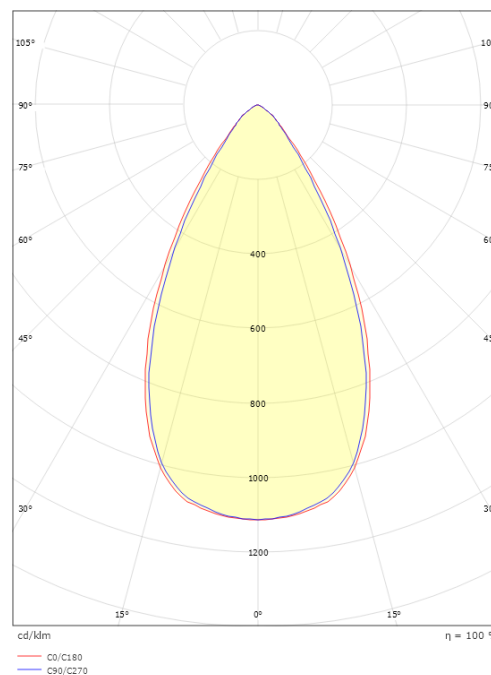

Material: Aluminium
Färg: Svart (RAL 9004)

Montering/anslutning

Montering: Infälld, Interiör
Modul: Infälld
Anslutning: Skruvlös kopplingsplint

Mått

Längd (mm) L: 163
Bredd (mm) W: 62
Höjd (mm) H: 40
Vikt (kg) brutto/netto: 0.468 / 0.372

Förpackning

Förpackning mått (mm): 177 x 121 x 73

7 0 2 1 9 8 2 1 2 4 2 6 6