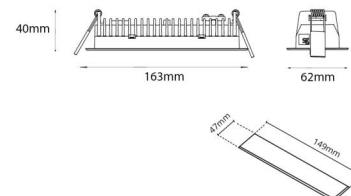

Material: Aluminium
Färg: Svart (RAL 9004)

Montering/anslutning

Montering: Infälld, Interiör
Modul: Infälld
Anslutning: Skruvlös kopplingsplint

Mått

Längd (mm) L: 163
Bredd (mm) W: 62
Höjd (mm) H: 40
Vikt (kg) brutto/netto: 0.468 / 0.372

Förpackning

Förpackning mått (mm): 177 x 121 x 73

7 0 2 1 9 8 2 1 2 4 2 6 6