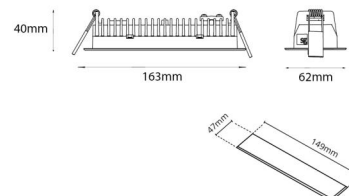

### Montering/anslutning

Montering: Infälld, Interiör  
Modul: Infälld  
Anslutning: Skruvlös kopplingsplint

### Mått

Längd (mm) L: 163  
Bredd (mm) W: 62  
Höjd (mm) H: 40  
Vikt (kg) brutto/netto: 0.468 / 0.372

### Förpackning

Förpackning mått (mm): 177 x 121 x 73

7 0 2 1 9 8 2 1 2 4 2 6 6