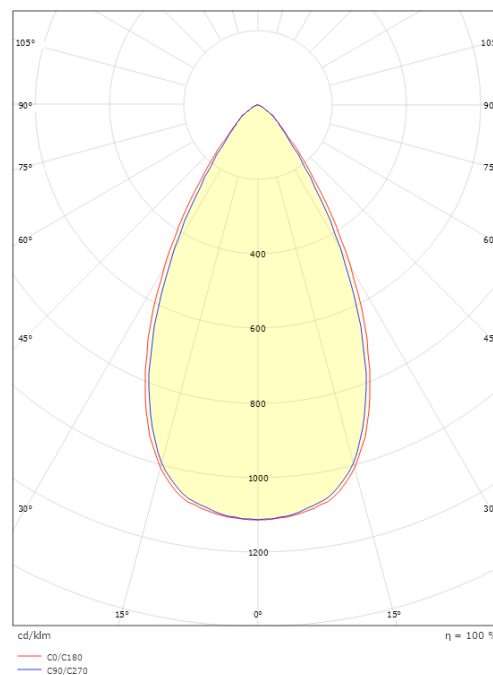

Material: Aluminium
Färg: Svart (RAL 9004)

Montering/anslutning

Montering: Infälld, Interiör
Modul: Infälld
Anslutning: Skruvlös kopplingsplint

Mått

Längd (mm) L: 163
Bredd (mm) W: 62
Höjd (mm) H: 40
Vikt (kg) brutto/netto: 0.406 / 0.31

Förpackning

Förpackning mått (mm): 177 x 121 x 73

7 0 2 1 9 8 2 1 2 4 2 5 9