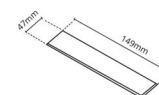

Material: Aluminium
Färg: Svart (RAL 9004)

Montering/anslutning

Montering: Infälld, Interiör
Modul: Infälld
Anslutning: Skruvlös kopplingsplint

Mått

Längd (mm) L: 163
Bredd (mm) W: 62
Höjd (mm) H: 40
Vikt (kg) brutto/netto: 0.406 / 0.31

Förpackning

Förpackning mått (mm): 177 x 121 x 73

7 0 2 1 9 8 2 1 2 4 2 5 9