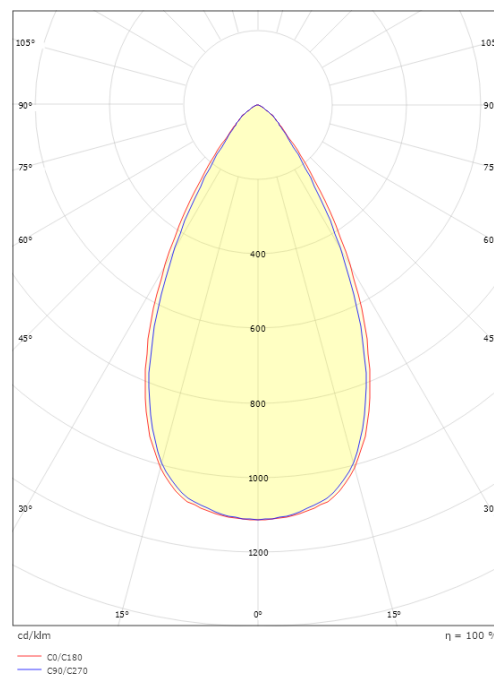

Inspire R

Inspire R Svart 150 490lm 4000K Ra 98 Bakkantsdimmer

Enummer: 7474866
EAN: 7021982124259
SG nummer: 212425

Elektrisk

Systemeffekt: 8W
Spänning: 220-240V
Max. armaturer per brytare: B10: 32, B16: 50, C10: 52, C16: 85

Belysningslösning

Ljuskälla: LED
Lumen output: 490lm
Armaturljusflöde: 61 lm/W
Färgtemperatur: 4000K
Färgtolkningsindex (CRI/Ra): Ra 98
MacAdams faktor: SDCM: 2
Brinntid: L90/B10>100.000
Ljusuttag: Direkt
Optik: Lins
Ljusspridning: 55°
UGR: UGR<19
Fotobiologisk säkerhet: RG 1

Drivdon/Dimming

Typ: Bakkantsdimmer

Skydd

Isoleringsklass: Klass II SELV

Energi och godkännanden

Innehåller en ljuskälla med energiklass: E
Breeam: Uppfyller Hea 01 för flimmerfritt ljus

Material och finish

Material: Aluminium
Färg: Svart (RAL 9004)

Montering/anslutning

Montering: Infälld, Interiör
Modul: Infälld
Anslutning: Skruvlös kopplingsplint

Mått

Längd (mm) L: 163
Bredd (mm) W: 62
Höjd (mm) H: 40
Vikt (kg) brutto/netto: 0.406 / 0.31

Förpackning

Förpackning mått (mm): 177 x 121 x 73

7 0 2 1 9 8 2 1 2 4 2 5 9