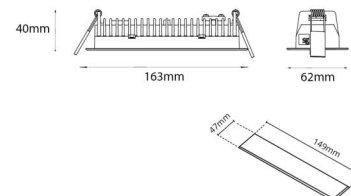

### Montering/anslutning

Montering: Infälld, Interiör  
Modul: Infälld  
Anslutning: Skruvlös kopplingsplint

### Mått

Längd (mm) L: 163  
Bredd (mm) W: 62  
Höjd (mm) H: 40  
Vikt (kg) brutto/netto: 0.406 / 0.31

### Förpackning

Förpackning mått (mm): 177 x 121 x 73

7 0 2 1 9 8 2 1 2 4 2 5 9