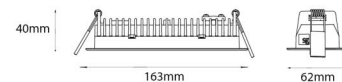

Material: Aluminium
Färg: Svart (RAL 9004)

Montering/anslutning

Montering: Infälld, Interiör
Modul: Infälld
Anslutning: Skruvlös kopplingsplint

Mått

Längd (mm) L: 163
Bredd (mm) W: 62
Höjd (mm) H: 40
Vikt (kg) brutto/netto: 0.406 / 0.31

Förpackning

Förpackning mått (mm): 177 x 121 x 73

7 0 2 1 9 8 2 1 2 4 2 5 9