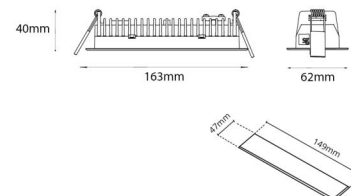

Inspire R

Inspire R Svart 150 470lm 3000K Ra 98 DALI / Push Dim

Enummer: 7474865
EAN: 7021982124242
SG nummer: 212424

Elektrisk

Systemeffekt: 8W
Spänning: 220-240V
Max. armaturer per brytare: B10: 32, B16: 50, C10: 52, C16: 85

Belysningslösning

Ljuskälla: LED
Lumen output: 470lm
Armaturljusflöde: 59 lm/W
Färgtemperatur: 3000K
Färgtolkningsindex (CRI/Ra): Ra 98
MacAdams faktor: SDCM: 2
Brinntid: L90/B10>100.000
Ljusuttag: Direkt
Optik: Lins
Ljusspridning: 55°
UGR: UGR<19
Fotobiologisk säkerhet: RG 1