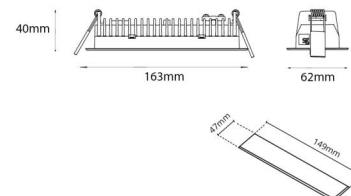

Material: Aluminium
Färg: Svart (RAL 9004)

Montering/anslutning

Montering: Infälld, Interiör
Modul: Infälld
Anslutning: Skruvlös kopplingsplint

Mått

Längd (mm) L: 163
Bredd (mm) W: 62
Höjd (mm) H: 40
Vikt (kg) brutto/netto: 0.468 / 0.372

Förpackning

Förpackning mått (mm): 177 x 121 x 73

7 0 2 1 9 8 2 1 2 4 2 4 2