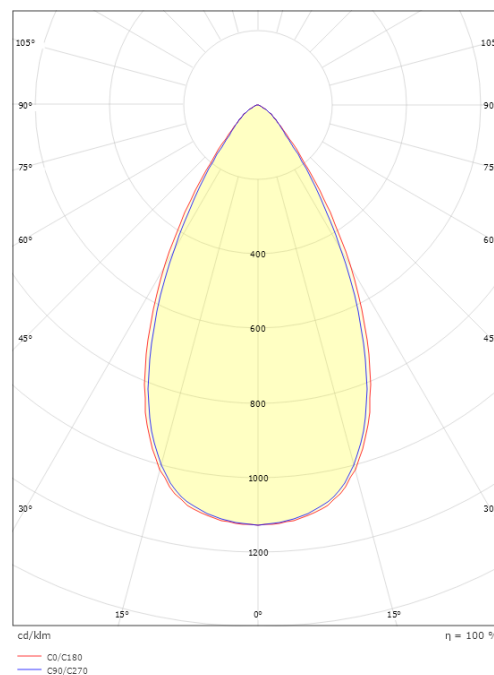

Material och finish

Material: Aluminium
Färg: Svart (RAL 9004)

Montering/anslutning

Montering: Infälld, Interiör
Modul: Infälld
Anslutning: Skruvlös kopplingsplint

Mått

Längd (mm) L: 163
Bredd (mm) W: 62
Höjd (mm) H: 40
Vikt (kg) brutto/netto: 0.468 / 0.372

Förpackning

Förpackning mått (mm): 177 x 121 x 73

7 0 2 1 9 8 2 1 2 4 2 4 2