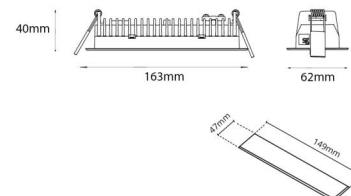

Material och finish

Material: Aluminium
Färg: Svart (RAL 9004)

Montering/anslutning

Montering: Infälld, Interiör
Modul: Infälld
Anslutning: Skruvlös kopplingsplint

Mått

Längd (mm) L: 163
Bredd (mm) W: 62
Höjd (mm) H: 40
Vikt (kg) brutto/netto: 0.468 / 0.372

Förpackning

Förpackning mått (mm): 177 x 121 x 73

7 0 2 1 9 8 2 1 2 4 2 4 2