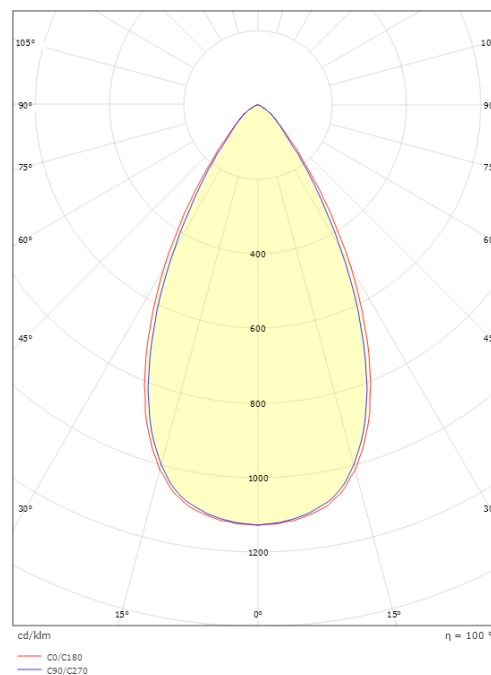

Material: Aluminium
Färg: Svart (RAL 9004)

Montering/anslutning

Montering: Infälld, Interiör
Modul: Infälld
Anslutning: Skruvlös kopplingsplint

Mått

Längd (mm) L: 163
Bredd (mm) W: 62
Höjd (mm) H: 40
Vikt (kg) brutto/netto: 0.468 / 0.372

Förpackning

Förpackning mått (mm): 177 x 121 x 73

7 0 2 1 9 8 2 1 2 4 2 4 2